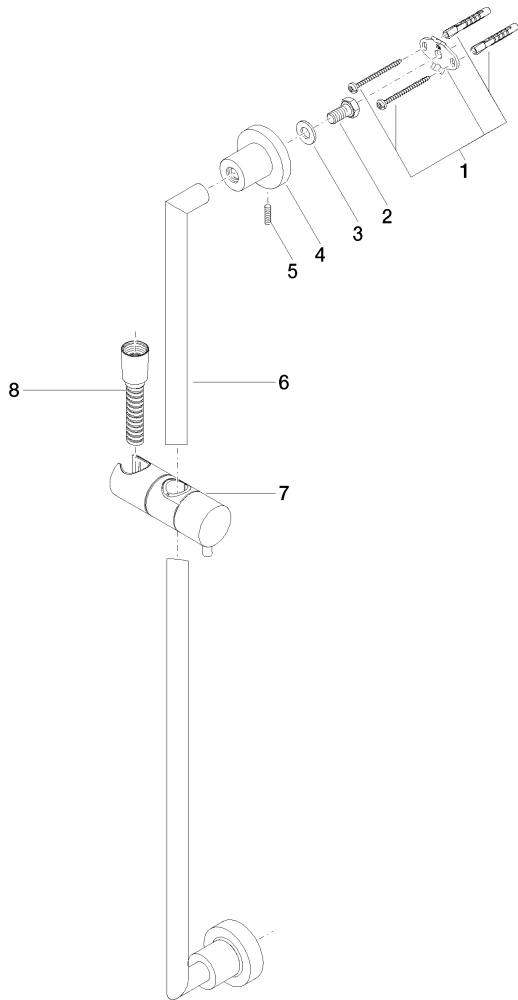

Bathtub - Tara.
Slide bar set without hand shower - Dark Platinum matte
Article number: 26 413 892-99

Bathtub - Tara.

Slide bar set without hand shower - Dark Platinum matte

Article number: 26 413 892-99

Spare parts list

Position	Number of units	Item Number	Spare part	Lead time
1	2	05 17 20 739 00 90	fixing set	2
2	2	09 30 30 071 90	screw	2
3	2	09 30 11 046 90	disc	2
4	2	08 17 89 505-99	holder	30
5	2	04 31 11 113 00 90	pin	2
6	1	05 28 22 590 00-99	bar	30
7	1	12 580 970-99	Slider - Dark Platinum matte	30
8	1	28 322 970-99	Metal shower hose 1/2" x 3/8" x 68-7/8" - Dark Platinum matte	2