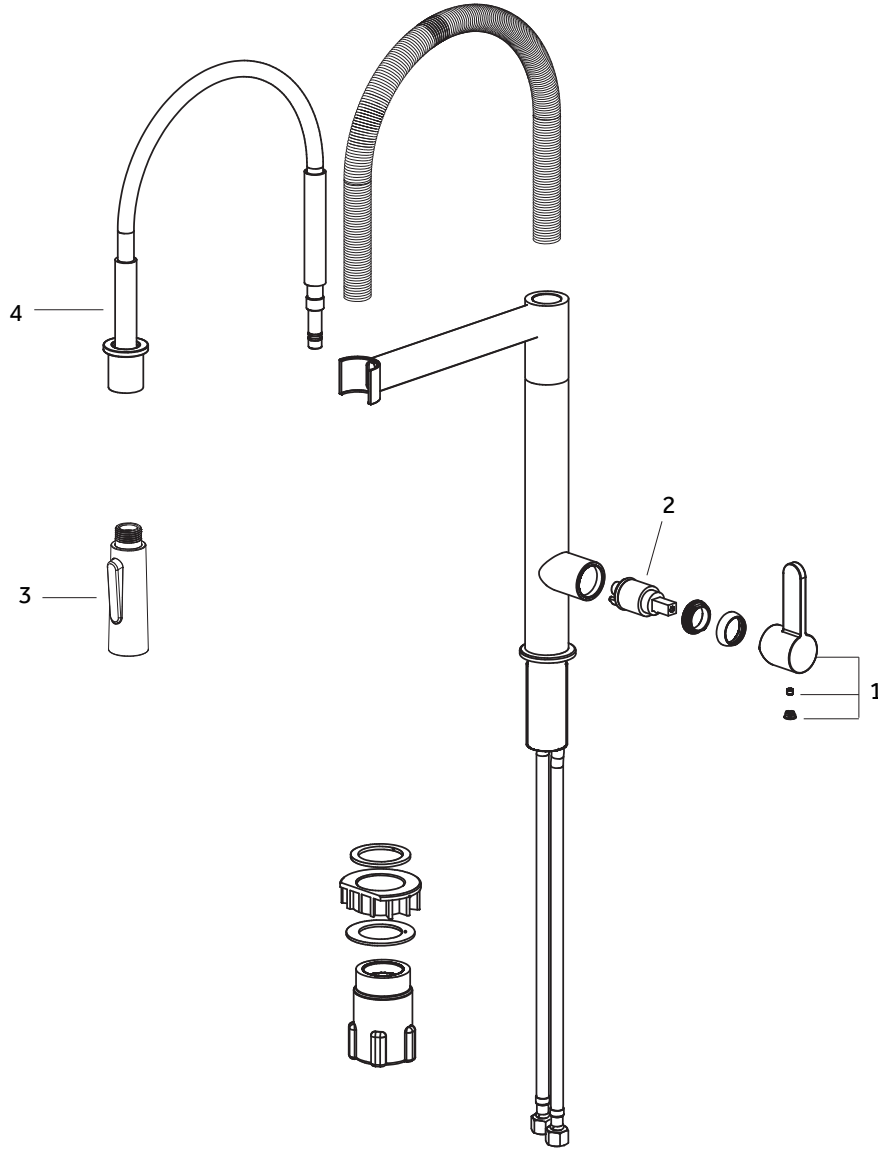

OCALE

SINGLE HANDLE PRE-RINSE KITCHEN FAUCET
 GRIFO DE COCINA RETRAÍBLE DE UNA SOLA LLAVE
 ROBINET DE CUISINE RÉTRACTABLE À UN TROU

SKU: 948533

No.	Part Name	Nombre de pieza	Pièce	Part No.
1	Handle assembly	Ensamblaje de manija	Ensemble poignée	OBPF7A13180002*
2	Ceramic	Cartucho	Cartouche	OBPF2E00133
3	Sprayhead	Cabeza del rociador	Tête de pulvérisation	OBPF6K45401*
4	Pull-down hose	Manguera desplegable	Ensemble tuyau	OBPFB35111*

*Specify Finish / Especifica el Acabado / Spécifiez la Finition

Code: SHXCOC100