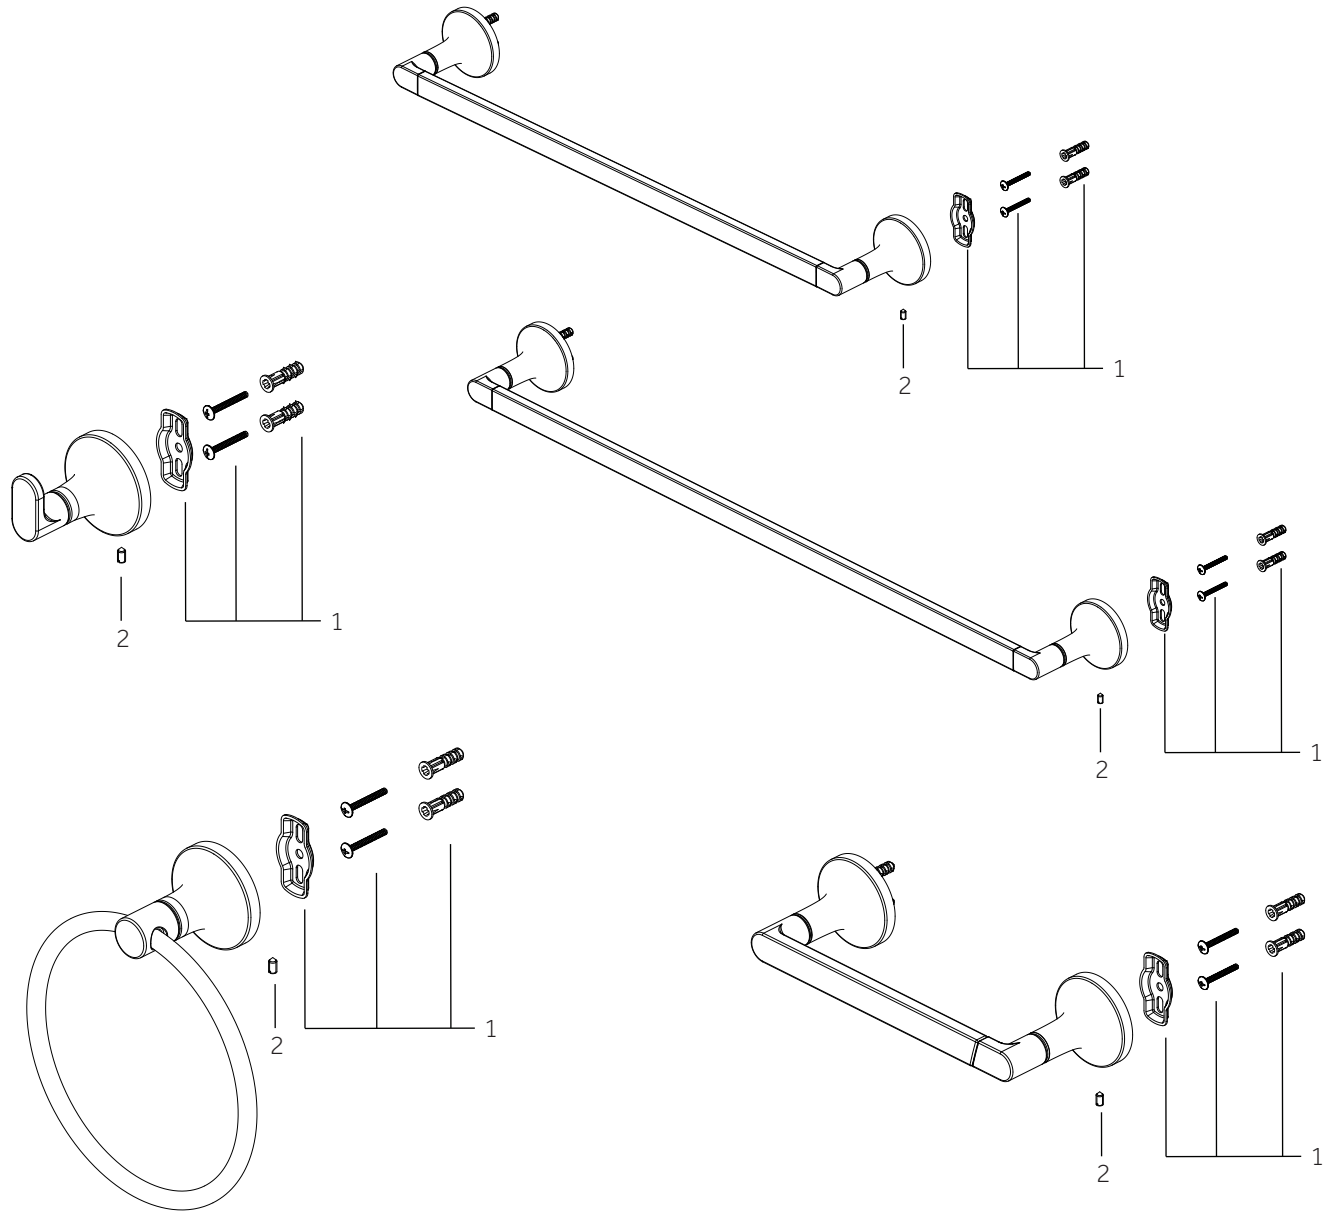

## BATHROOM ACCESSORIES

## ACCESORIOS DE BAÑO INSTALACIÓN

## INSTALLATION DES ACCESSOIRES DE SALLE DE BAIN

SKU: SHLZRH, SHLZTH, SHLZTR, SHLZ24TB, SHLZ18TB

No.	Part Name / Nombre de pieza / Nom de la pièce	Part No.
1	Installation Accessories / Accesorios de instalación / Accessoires d'installation	OBPF13092
2	Set Screw / Tornillo de Fijación / Vis de Calage	OBPF150041