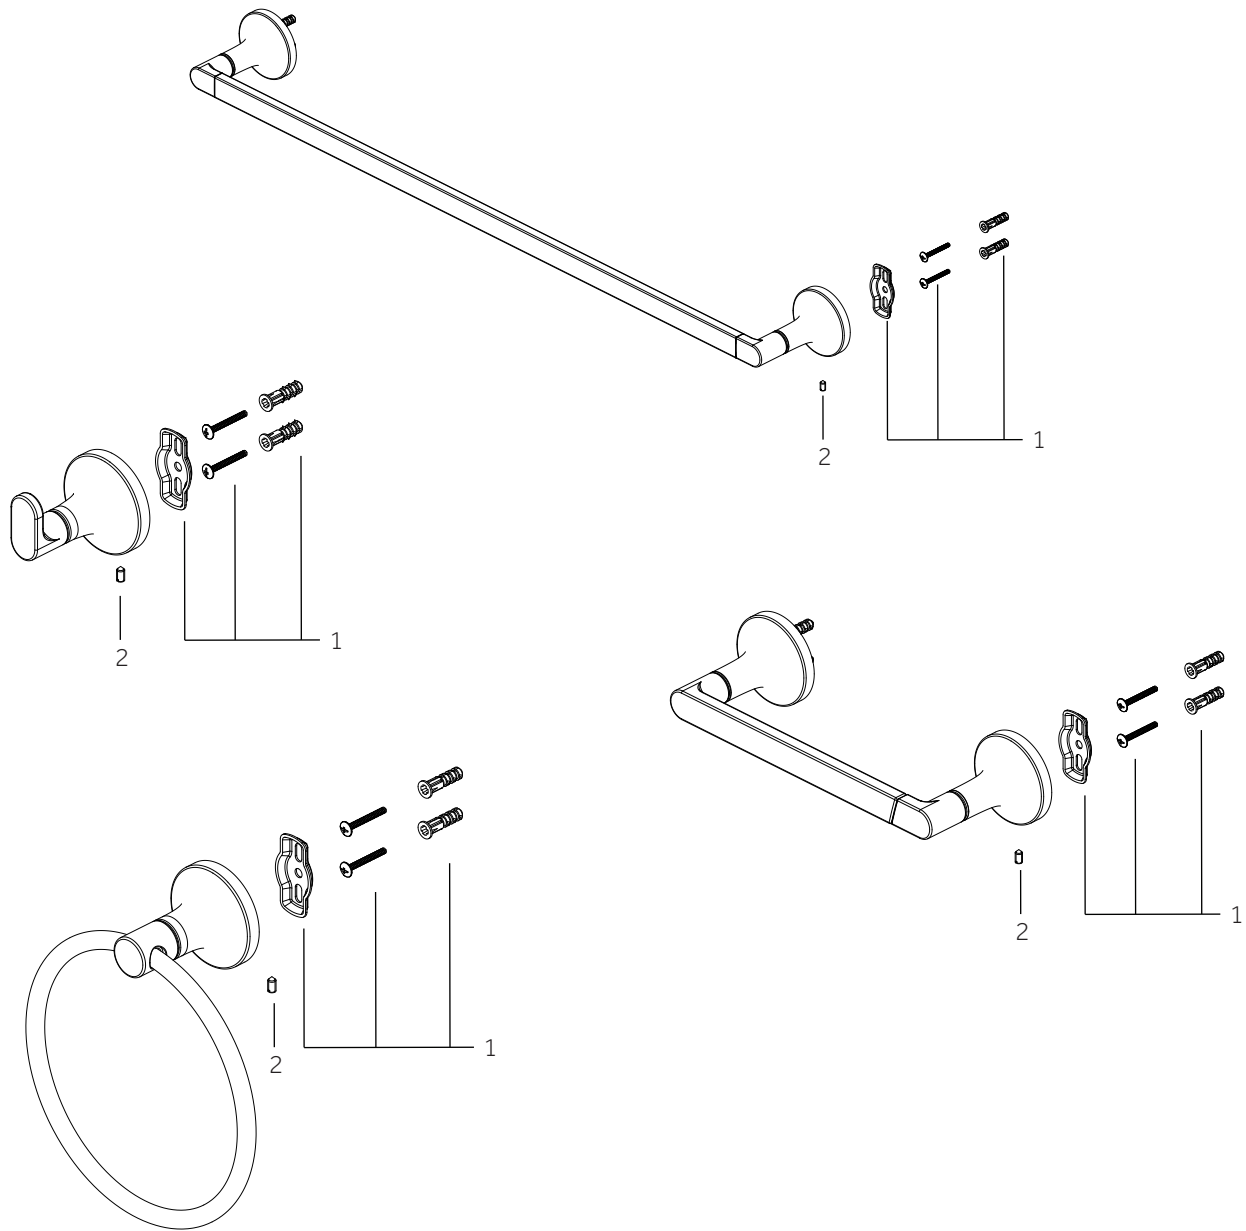

# LENTZ

BATHROOM ACCESSORIES

INSTALACIÓN DE ACCESORIOS DE BAÑO

ACCESSOIRES DE SALLE DE BAIN

SKU: 951359, 951357, 951355, 951358, 951356

No.	Part Name	Nombre de pieza	Pièce	Part No.
1	Installation Accessories	Accesorios de instalación	Accessoires d'installation	OBPF13092
2	Set Screw	Tornillo de Fijación	Vis de Calage	OBPF150041

\*Specify Finish / Especifica el Acabado / Spécifiez la Finition

Code: SHLZTH, SHLZ24TB, SHLZTR, SHLZRH