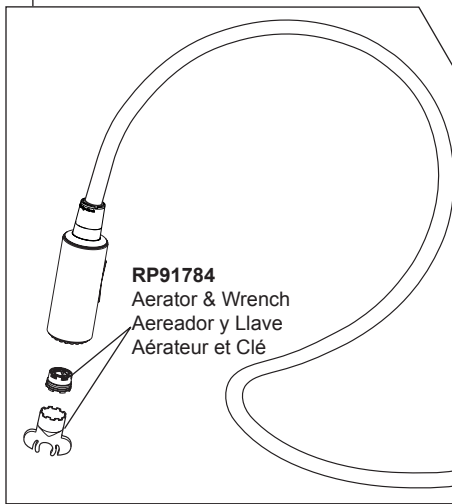

Odin®

Models/Modelos/Modèles

64065LF-▲LHP & 64075LF-▲LHP

64965LF-▲LHP & 64975LF-▲LHP

RP101375▲
Prep Arc Spout Assembly
Asamblea de pico de preparación
Ensemble de bec de préparation

RP101377▲
Hose & Sprayer Assembly
Ensamble de la tubería y rociador
Tuyau souple et douchette

RP91784
Aerator & Wrench
Aerador y Llave
Aérateur et Clé

RP91786
Wand Retainer
Aro retenedor
Bague d'arrêt du bec

RP62875
Friction Spacer
Anillo de la fricción
Boucle de frottement

RP73000
Cartridge Assembly
Ensamble de la valvula
Soupape

RP72998▲
Set Screw
Tornillo de ajuste
Vis de calage

RP80914▲
Button
Boton
Bouton

EP92546
Solenoid Assembly
Ensamble de solenoide
Électrovanne
■ For PC, PN & SS finishes order EP92546.
For BL & MW finishes order EP92546XX