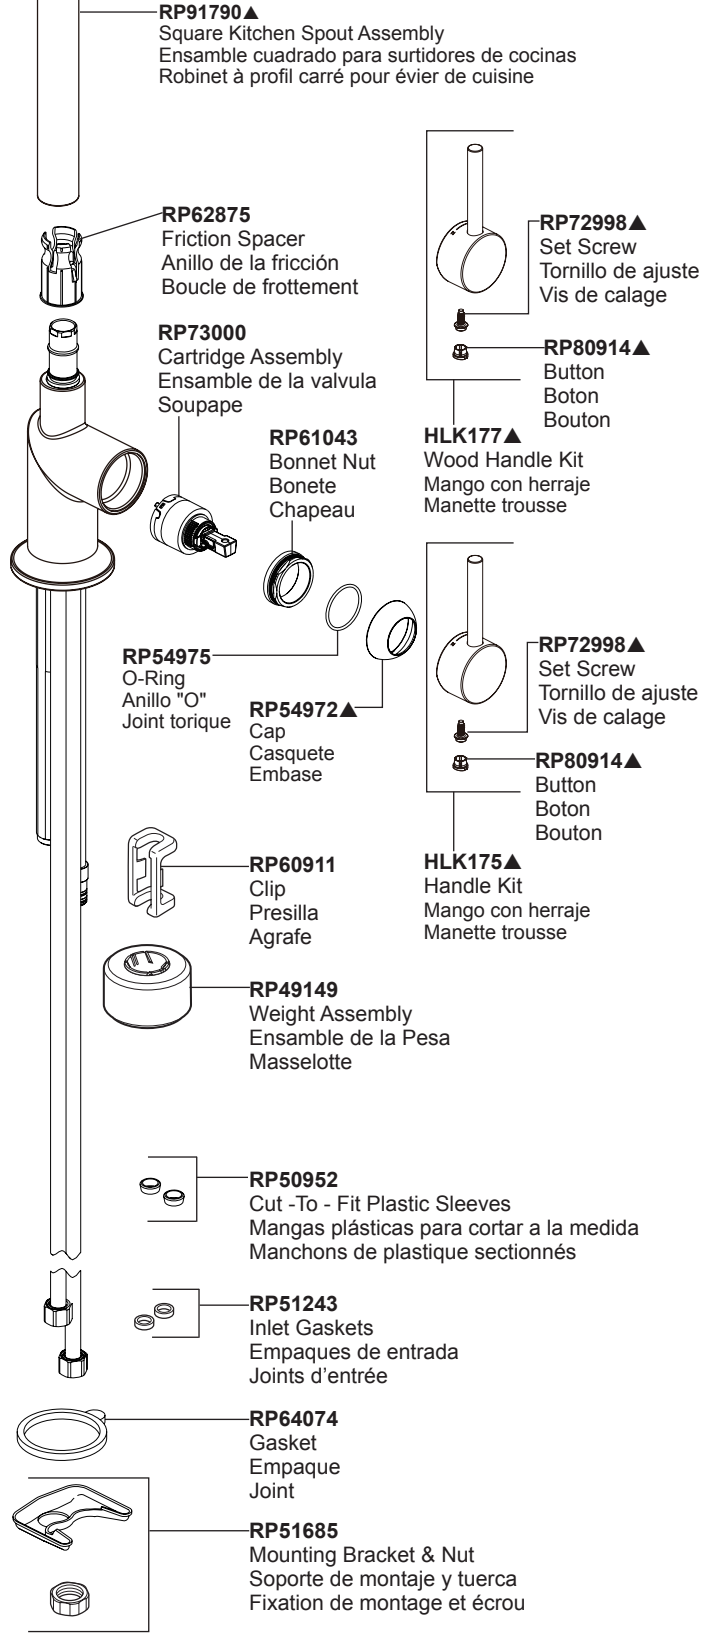

**RP91789▲**  
 Arc Kitchen Spout Assembly  
 Ensamble arqueado para surtidores de cocinas  
 Robinet col de cygne pour évier de cuisine

**Odin®**  
 Models/Modelos/Modèles  
 63065LF-▲LHP & 63075LF-▲LHP  
 63965LF-▲LHP & 63975LF-▲LHP

**RP101375▲**  
 Prep Arc Spout Assembly  
 Asamblea de pico de preparación  
 Ensemble de bec de préparation

**RP101376▲**  
 Prep Square Spout Assembly  
 Asamblea de pico de preparación  
 Ensemble de bec de préparation

**RP91786**  
 Wand Retainer  
 Aro retenedor  
 Bague d'arrêt du bec

**RP101377▲**  
 Hose & Sprayer Assembly  
 Ensamble de la tubería y rociador  
 Tuyau souple et douchette

**Other useful accessories that may be purchased separately.**  
**Otros accesorios útiles que se pueden comprar por separado.**  
**Autres accessoires utiles pouvant être achetés séparément.**

**RP91790▲**  
 Square Kitchen Spout Assembly  
 Ensamble cuadrado para surtidores de cocinas  
 Robinet à profil carré pour évier de cuisine

**RP62875**  
 Friction Spacer  
 Anillo de la fricción  
 Boucle de frottement