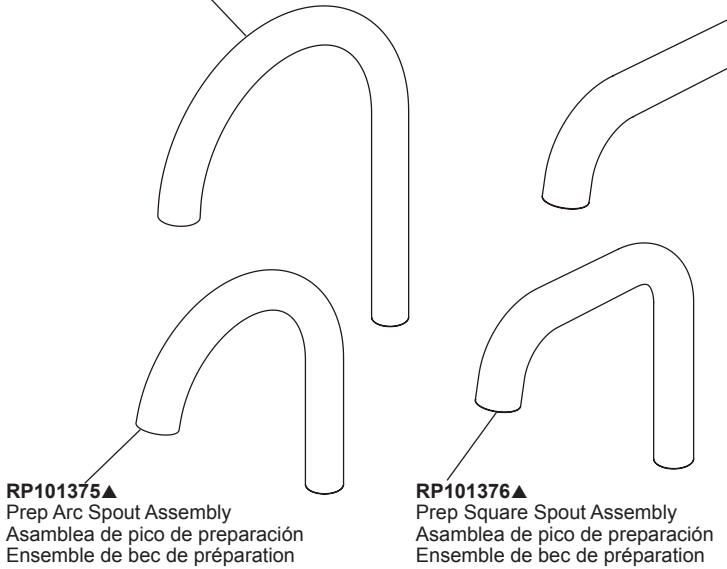

**RP91789▲**  
 Arc Kitchen Spout Assembly  
 Ensamble arqueado para surtidores de cocinas  
 Robinet col de cygne pour évier de cuisine

**Odin®**  
 Models/Modelos/Modèles  
 63065LF-▲LHP & 63075LF-▲LHP  
 63965LF-▲LHP & 63975LF-▲LHP

**RP101375▲**  
 Prep Arc Spout Assembly  
 Asamblea de pico de preparación  
 Ensemble de bec de préparation

**RP101376▲**  
 Prep Square Spout Assembly  
 Asamblea de pico de preparación  
 Ensemble de bec de préparation