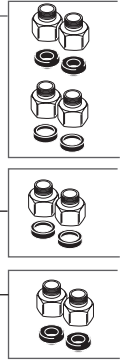

**RP101375▲**  
 Prep Arc Spout Assembly  
 Asamblea de pico de preparación  
 Ensemble de bec de préparation

**RP101376▲**  
 Prep Square Spout Assembly  
 Asamblea de pico de preparación  
 Ensemble de bec de préparation

**RP91786**  
 Wand Retainer  
 Aro retenedor  
 Bague d'arrêt du bec

**RP101377▲**  
 Hose & Sprayer Assembly  
 Ensamble de la tubería y rociador  
 Tuyau souple et douchette

**Other useful accessories that may be purchased separately.**  
**Otros accesorios útiles que se pueden comprar por separado.**  
**Autres accessoires utiles pouvant être achetés séparément.**

- RP63263**  
 Adapters  
 3/8"-24 UNEF to 1/2"-20 UN &  
 3/8"-24 UNEF to 1/2"-14 NPSM  
 Adaptadors  
 3/8"-24 UNEF a 1/2"-20 UN &  
 3/8"-24 UNEF a 1/2"-14 NPSM  
 Adapteurs  
 3/8 po-24 UNEF à 1/2 po-20 UN et  
 3/8 po-24 UNEF à 1/2 po-14 NPSM
- RP63264**  
 Adapters (10) 3/8"-24 UNEF to 1/2"-20 UN  
 Adaptadors (10) 3/8"-24 UNEF a 1/2"-20 UN  
 Adapteurs (10) 3/8 po-24 UNEF à 1/2 po-20 UN
- RP63265**  
 Adapters (10) 3/8"-24 UNEF to 1/2"-14 NPSM  
 Adaptadors (10) 3/8"-24 UNEF a 1/2"-14 NPSM  
 Adapteurs (10) 3/8 po-24 UNEF à 1/2 po-14 NPSM

**RP73000**  
 Cartridge Assembly  
 Ensamble de la valvula  
 Soupape

**RP61043**  
 Bonnet Nut  
 Bonete  
 Chapeau

**RP72998▲**  
 Set Screw  
 Tornillo de ajuste  
 Vis de calage

**RP80914▲**  
 Button  
 Boton  
 Bouton