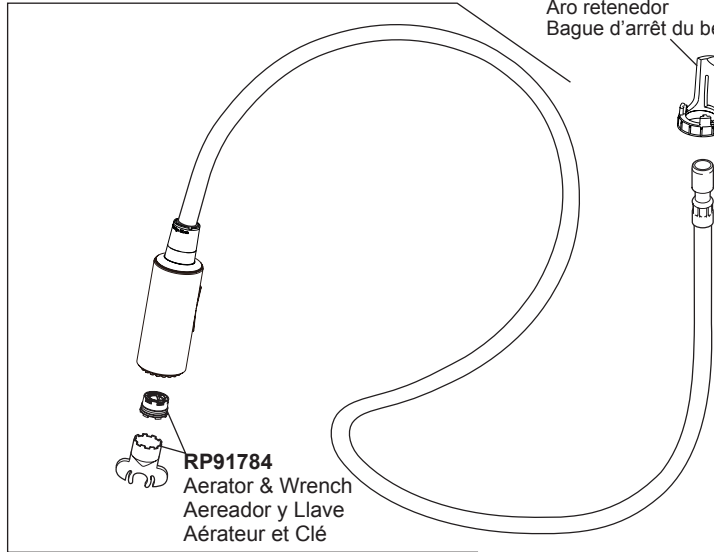

**RP91789▲**  
 Arc Kitchen Spout Assembly  
 Ensamble arqueado para surtidores de cocinas  
 Robinet col de cygne pour évier de cuisine

**Odin®**  
 Models/Modelos/Modèles  
 63065LF-▲LHP & 63075LF-▲LHP  
 63965LF-▲LHP & 63975LF-▲LHP

**RP101375▲**  
 Prep Arc Spout Assembly  
 Asamblea de pico de preparación  
 Ensemble de bec de préparation

**RP101376▲**  
 Prep Square Spout Assembly  
 Asamblea de pico de preparación  
 Ensemble de bec de préparation

**RP91786**  
 Wand Retainer  
 Aro retenedor  
 Bague d'arrêt du bec

**RP101377▲**  
 Hose & Sprayer Assembly  
 Ensamble de la tubería y rociador  
 Tuyau souple et douchette

**Other useful accessories that may be purchased separately.**  
**Otros accesorios útiles que se pueden comprar por separado.**  
**Autres accessoires utiles pouvant être achetés séparément.**