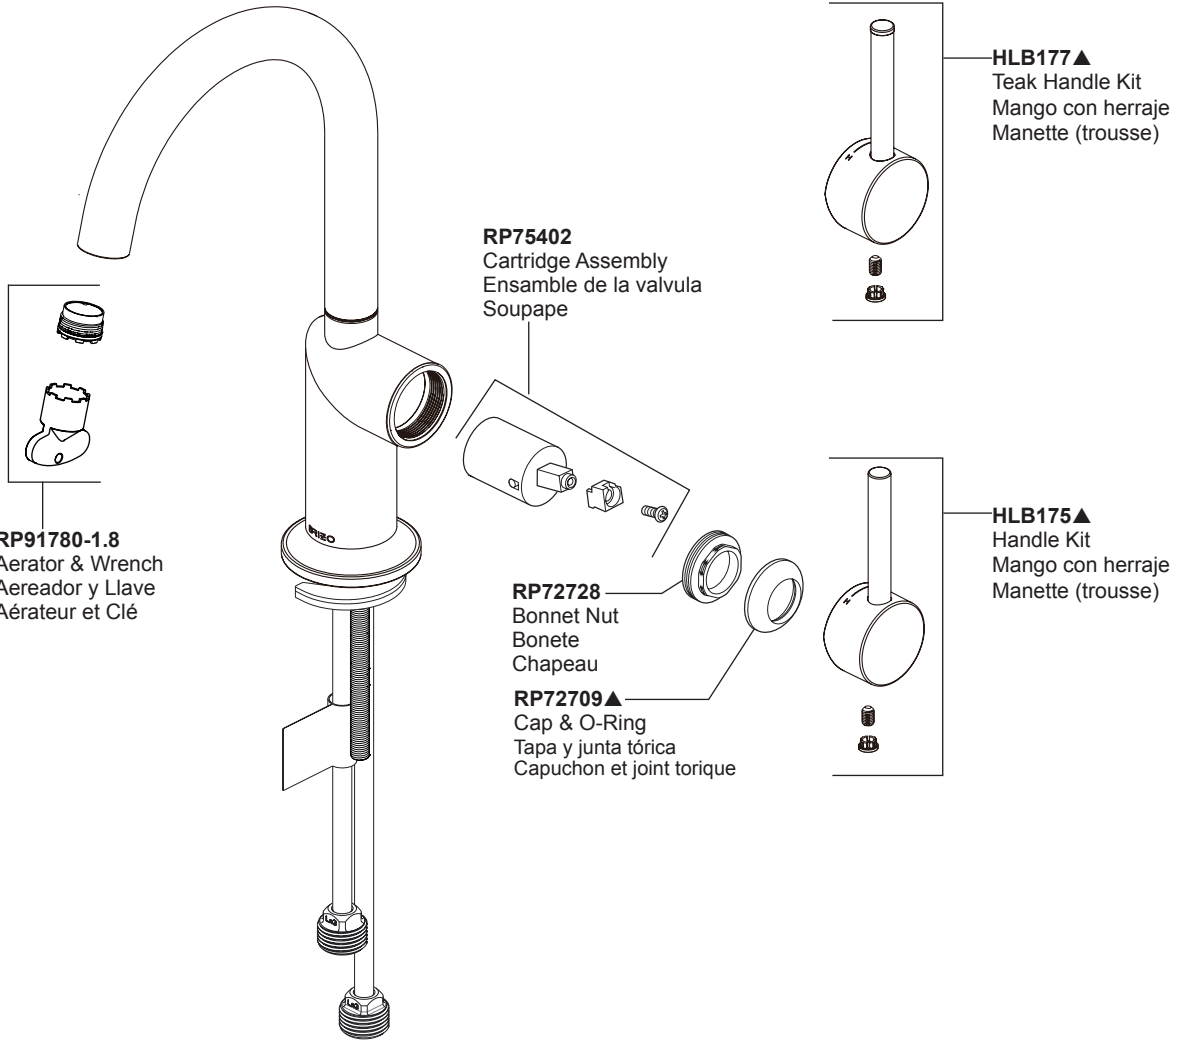

Odin®

Model / Modelo / Modèle

61065LF-LHP-▲

61075LF-LHP-▲

RP91780-1.8
Aerator & Wrench
Aereador y Llave
Aérateur et Clé

RP75402
Cartridge Assembly
Ensamble de la valvula
Soupape

RP72728
Bonnet Nut
Bonete
Chapeau

RP72709▲
Cap & O-Ring
Tapa y junta tórica
Capuchon et joint torique

HLB177▲
Teak Handle Kit
Mango con herraje
Manette (trousse)

HLB175▲
Handle Kit
Mango con herraje
Manette (trousse)

RP101313
Gasket
Empaque
Joint

RP62183
Mounting Hardware
Herraje para la Instalación
Pièces de montage

RP5861
Coupling Nuts (not supplied)
Tuercas de Acoplamiento (no proporcionadas)
Écrous de branchement (non fournis)

▲ Specify Finish/Especifíque el Acabado/Précisez le Fini