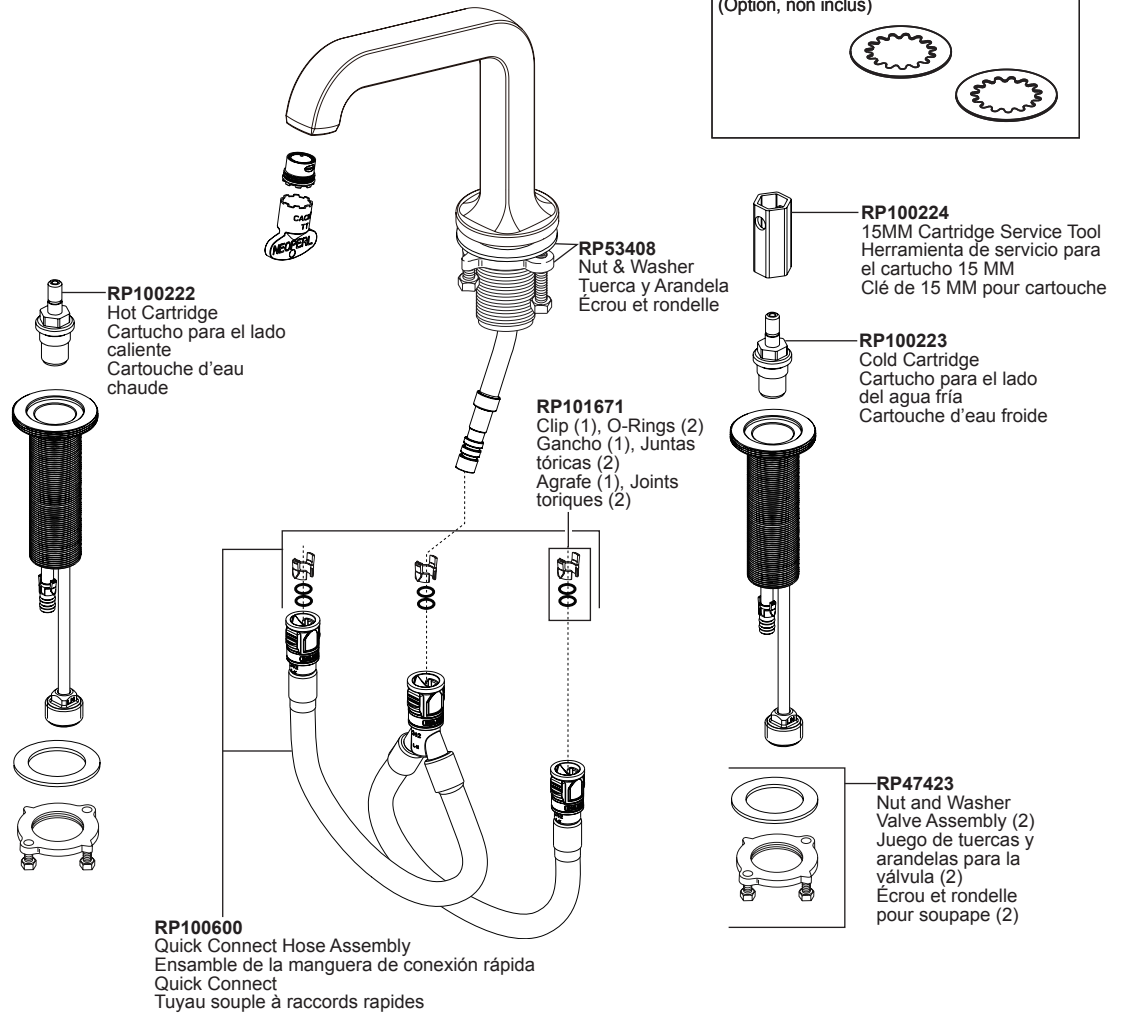

Optional / Opcional / Facultative

RP101684
 2" Red/Blue Temperature indicator rings
 (Optional, not included)
 Anillos de deslizamiento
 (Opcional, no incluido)
 Anneaux glissants
 (Option, non inclus)

Handles
 Manijas
 Manettes

HK5306-▲ (Knob Handle/Mango Perilla/Poignée de Manette)

Handles
 Manijas
 Manettes

HI5306-▲ (Knob Handle/Mango Perilla/Poignée de Manette)

Handles
 Manijas
 Manettes

HI5306-▲WD
HI5306-▲CT
HI5306-▲PL
(Knob Handle/Mango Perilla/Poignée de Manette)

Handles
 Manijas
 Manettes

Optional - Drain Sold Separately / Opcional - El desagüe se vende por separado / Facultative - Renvoi vendu séparément

 <p>RP72411▲ Grid Strainer without Overflow (Optional, not included) Cesta/colador para el Desagüe sin Rebosadero (Opcional, no incluido) Crépine sans trop-plein (Option, non inclus)</p>	 <p>RP72412▲ Grid Strainer with Overflow (Optional, not included) Cesta/colador para el Desagüe con Rebosadero (Opcional, no incluido) Crépine avec trop-plein (Option, non inclus)</p>	 <p>RP72413▲ Push Pop-Up without Overflow (Optional, not included) Control de rebose sin desagües manuales (Opcional, no incluido) Renvoi mécanique à poussoir sans trop-plein (Option, non inclus)</p>
 <p>RP72414▲ Push Pop-Up with Overflow (Optional, not included) Control de rebose para desagües manuales (Opcional, no incluido) Renvoi mécanique à poussoir avec trop-plein (Option, non inclus)</p>	 <p>RP81627▲ Push Pop-Up without Overflow (Optional, not included) Control de rebose sin desagües manuales (Opcional, no incluido) Renvoi mécanique à poussoir sans trop-plein (Option, non inclus)</p>	 <p>RP81628▲ Push Pop-Up with Overflow (Optional, not included) Control de rebose para desagües manuales (Opcional, no incluido) Renvoi mécanique à poussoir avec trop-plein (Option, non inclus)</p>