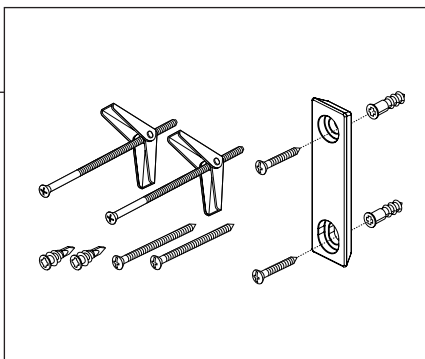

Model/Modelo/Modèle  
693406▲  
Series/Series/Seria  
Kintsu™

**699906▲**  
(Optional, not included)  
(Opcional, no incluido)  
(Facultatif, non inclus)  
Glass Installation Robe Hook RP Kit  
Kit RP de instalación de gancho para bata  
Kit de crochet pour peigne d'installation de verre RP

**RP101398**  
Mounting Hardware  
Herraje de Instalación  
Pièces de montage

**RP63873**  
Set Screw & Hex Key  
Tornillo de Ajuste y  
Llave Allen Hexagonal  
Vis de calage et Clé  
hexagonale

▲ Specify Finish / Especifique el Acabado / Précisez le Fini