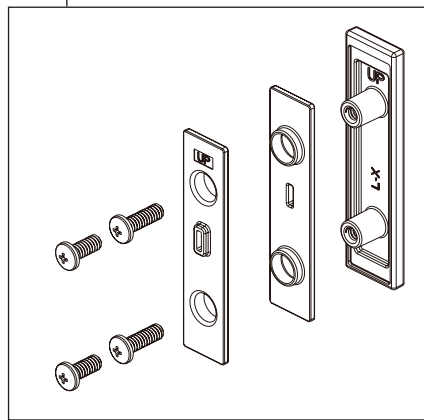

Model/Modelo/Modèle  
693406▲  
Series/Series/Seria  
Kintsu™

**699906▲**  
(Optional, not included)  
(Opcional, no incluido)  
(Facultatif, non inclus)  
Glass Installation Robe Hook RP Kit  
Kit RP de instalación de gancho para bata  
Kit de crochet pour peigne d'installation de verre RP

**RP101398**  
Mounting Hardware  
Herraje de Instalación  
Pièces de montage

**RP63873**  
Set Screw & Hex Key  
Tornillo de Ajuste y  
Llave Allen Hexagonal  
Vis de calage et Clé  
hexagonale

▲ Specify Finish / Especifique el Acabado / Précisez le Fini