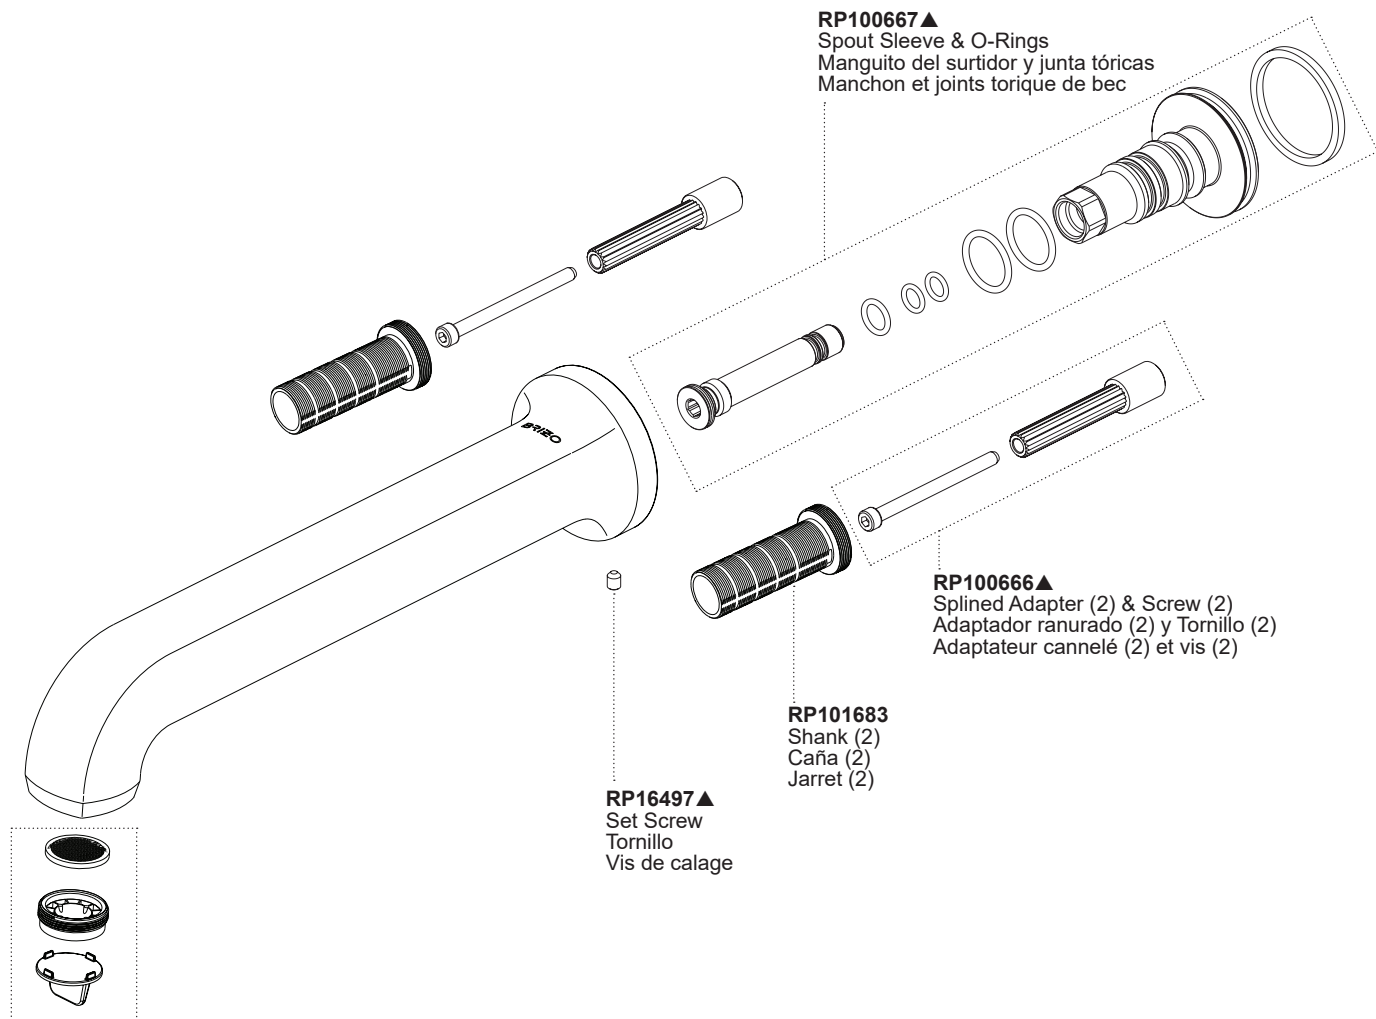

Model/Modelo/Modèle

T70406-▲LHP

Series/Series/Seria

RP100667▲
Spout Sleeve & O-Rings
Manguito del surtidor y junta tóricas
Manchon et joints torique de bec

RP100666▲
Splined Adapter (2) & Screw (2)
Adaptador ranurado (2) y Tornillo (2)
Adaptateur cannelé (2) et vis (2)

RP101683
Shank (2)
Caña (2)
Jarret (2)

RP16497▲
Set Screw
Tornillo
Vis de calage

RP82534▲
Stream Straightener, Gasket w/Screen, Wrench
Enderezador de agua, empaque con filtro, llave de tuercas
Concentrateur de jet, joint avec filtre métallique et clé

Handles (sold separately) / Manijas (se vende por separado) / Manettes (vendu séparément)		
<p>HL70406▲ Lever Handles Manijas de palanca Poignées à levier</p> 	<p>HX70406▲ Cross Handles Manijas cruzadas Poignées croisées</p> 	<p>HK70406 -▲ Oblong Knob Handle Perilla oblonga Manette oblongue</p> 