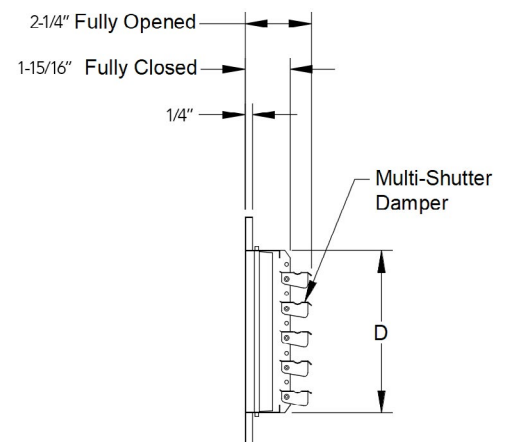

Aluminum Vertical Blade Supply Register

Product Specifications

100 SERIES

Product Features

- Air foil shaped deflectors
- 3/4" spaced deflectors
- Both sidewall and ceiling applications
- Individually adjustable deflectors
- Integral multi-shutter damper
- Metal lever

SKU	Color	Size		Overall Outside Size		Actual Neck Size	
		Width (in.)	Height (in.)	Width (in.) Dim A	Height (in.) Dim B	Width (in.) Dim C*	Height (in.) Dim D
PSAASWUP100	White	6	4	7.75	5.75	5.50	3.50
PSAASWUU100	White	6	6	7.75	7.75	5.50	5.50
PSAASWXP100	White	8	4	9.75	5.75	7.50	3.50
PSAASWXU100	White	8	6	9.75	7.75	7.50	5.50
PSAASWXX100	White	8	8	9.75	9.75	7.50	7.50
PSAASW10P100	White	10	4	11.75	5.75	9.50	3.50
PSAASW10U100	White	10	6	11.75	7.75	9.50	5.50
PSAASW10X100	White	10	8	11.75	9.75	9.50	7.50
PSAASW1010100	White	10	10	11.75	11.75	9.50	9.50
PSAASW12P100	White	12	4	13.75	5.75	11.50	3.50
PSAASW12U100	White	12	6	13.75	7.75	11.50	5.50
PSAASW12X100	White	12	8	13.75	9.75	11.50	7.50
PSAASW1210100	White	12	10	13.75	11.75	11.50	9.50
PSAASW1212100	White	12	12	13.75	13.75	11.50	11.50
PSAASW14P100	White	14	4	15.75	5.75	13.50	3.50
PSAASW14U100	White	14	6	15.75	7.75	13.50	5.50
PSAASW14X100	White	14	8	15.75	9.75	13.50	7.50
PSAASW1410100	White	14	10	15.75	11.75	13.50	9.50
PSAASW1414100	White	14	14	15.75	15.75	13.50	13.50
PSAASW16U100	White	16	6	17.75	7.75	15.50	5.50
PSAASW16X100	White	16	8	17.75	9.75	15.50	7.50
PSAASW1610100	White	16	10	17.75	11.75	15.50	9.50
PSAASW18P100	White	18	4	19.75	5.75	17.50	3.50
PSAASW18U100	White	18	6	19.75	7.75	17.50	5.50
PSAASW18X100	White	18	8	19.75	9.75	17.50	7.50
PSAASW1812100	White	18	12	19.75	13.75	17.50	11.50
PSAASW20U100	White	20	6	21.75	7.75	19.50	5.50
PSAASW20X100	White	20	8	21.75	9.75	19.50	7.50
PSAASW2010100	White	20	10	21.75	11.75	19.50	9.50
PSAASW2012100	White	20	12	21.75	13.75	19.50	11.50
PSAASW24U100	White	24	6	25.75	7.75	23.50	5.50
PSAASW24X100	White	24	8	25.75	9.75	23.50	7.50
PSAASW2412100	White	24	12	25.75	13.75	23.50	11.50