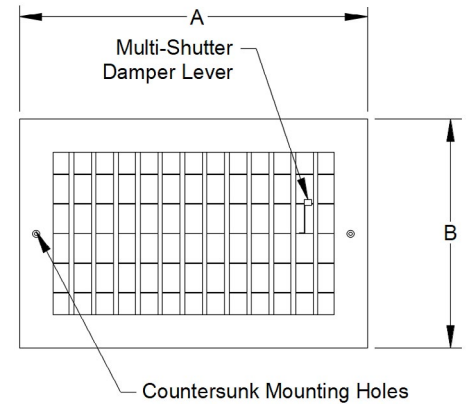

Aluminum Vertical Blade Supply Register

Product Specifications

100 SERIES

Product Features

- Air foil shaped deflectors
- 3/4" spaced deflectors
- Both sidewall and ceiling applications
- Individually adjustable deflectors
- Integral multi-shutter damper
- Metal lever

SKU	Color	Size		Overall Outside Size		Actual Neck Size	
		Width (in.)	Height (in.)	Width (in.) Dim A	Height (in.) Dim B	Width (in.) Dim C*	Height (in.) Dim D
PSAASWUP100	White	6	4	7.75	5.75	5.50	3.50
PSAASWUU100	White	6	6	7.75	7.75	5.50	5.50
PSAASWXP100	White	8	4	9.75	5.75	7.50	3.50
PSAASWXU100	White	8	6	9.75	7.75	7.50	5.50
PSAASWXX100	White	8	8	9.75	9.75	7.50	7.50
PSAASW10P100	White	10	4	11.75	5.75	9.50	3.50
PSAASW10U100	White	10	6	11.75	7.75	9.50	5.50
PSAASW10X100	White	10	8	11.75	9.75	9.50	7.50
PSAASW1010100	White	10	10	11.75	11.75	9.50	9.50
PSAASW12P100	White	12	4	13.75	5.75	11.50	3.50
PSAASW12U100	White	12	6	13.75	7.75	11.50	5.50
PSAASW12X100	White	12	8	13.75	9.75	11.50	7.50
PSAASW1210100	White	12	10	13.75	11.75	11.50	9.50
PSAASW1212100	White	12	12	13.75	13.75	11.50	11.50
PSAASW14P100	White	14	4	15.75	5.75	13.50	3.50
PSAASW14U100	White	14	6	15.75	7.75	13.50	5.50
PSAASW14X100	White	14	8	15.75	9.75	13.50	7.50
PSAASW1410100	White	14	10	15.75	11.75	13.50	9.50
PSAASW1414100	White	14	14	15.75	15.75	13.50	13.50
PSAASW16U100	White	16	6	17.75	7.75	15.50	5.50
PSAASW16X100	White	16	8	17.75	9.75	15.50	7.50
PSAASW1610100	White	16	10	17.75	11.75	15.50	9.50
PSAASW18P100	White	18	4	19.75	5.75	17.50	3.50
PSAASW18U100	White	18	6	19.75	7.75	17.50	5.50
PSAASW18X100	White	18	8	19.75	9.75	17.50	7.50
PSAASW1812100	White	18	12	19.75	13.75	17.50	11.50
PSAASW20U100	White	20	6	21.75	7.75	19.50	5.50
PSAASW20X100	White	20	8	21.75	9.75	19.50	7.50
PSAASW2010100	White	20	10	21.75	11.75	19.50	9.50
PSAASW2012100	White	20	12	21.75	13.75	19.50	11.50
PSAASW24U100	White	24	6	25.75	7.75	23.50	5.50
PSAASW24X100	White	24	8	25.75	9.75	23.50	7.50
PSAASW2412100	White	24	12	25.75	13.75	23.50	11.50