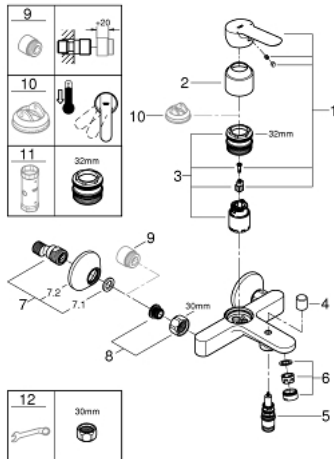

## 23 605 000 BAUEDGE SINGLE-LEVER BATH MIXER 1/2"

### PRODUCT DESCRIPTION

- wall mounted
- **GROHE Longlife** 35 mm ceramic cartridge
- **GROHE StarLight** chrome finish
- automatic diverter: bath/shower
- mousseur
- S-unions
- metal wall escutcheon

### SPARE PARTS

- 1: Lever (Order-nr. 46962000)
  - 2: Cap (Order-nr. 46899000)
  - 3: Cartridge (Order-nr. 46374000)
  - 4: Diverter knob (Order-nr. 64309000)
  - 5: Diverter (Order-nr. 65655000)
  - 6: Mousseur (Order-nr. 13952000)
  - 7: S-union (Order-nr. 12075000)
  - 7.1: Seal (Order-nr. 0138600M)
  - 7.2: Escutcheon (Order-nr. 0221000M)
  - 8: Screw connection 1/2" (Order-nr. 45044000)
  - 9: Extension 3/4", 20 mm (Order-nr. 0713000M)\*
  - 10: Temperature limiter (Order-nr. 46375000)\*
  - 11: Socket Spanner (Order-nr. 19332000)\*
  - 12: Special spanner (Order-nr. 19377000)\*
- \* Optional accessories