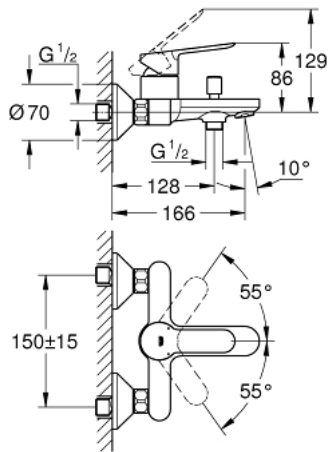

## 23 605 000 BAUEDGE SINGLE-LEVER BATH MIXER 1/2"

### PRODUCT DESCRIPTION

- wall mounted
- **GROHE Longlife** 35 mm ceramic cartridge
- **GROHE StarLight** chrome finish
- automatic diverter: bath/shower
- mousseur
- S-unions
- metal wall escutcheon

### SPARE PARTS

- 1: Lever (Order-nr. 46962000)
  - 2: Cap (Order-nr. 46899000)
  - 3: Cartridge (Order-nr. 46374000)
  - 4: Diverter knob (Order-nr. 64309000)
  - 5: Diverter (Order-nr. 65655000)
  - 6: Mousseur (Order-nr. 13952000)
  - 7: S-union (Order-nr. 12075000)
  - 7.1: Seal (Order-nr. 0138600M)
  - 7.2: Escutcheon (Order-nr. 0221000M)
  - 8: Screw connection 1/2" (Order-nr. 45044000)
  - 9: Extension 3/4", 20 mm (Order-nr. 0713000M)\*
  - 10: Temperature limiter (Order-nr. 46375000)\*
  - 11: Socket Spanner (Order-nr. 19332000)\*
  - 12: Special spanner (Order-nr. 19377000)\*
- \* Optional accessories