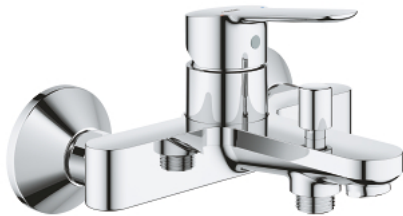

## 23 605 000 BAUEDGE SINGLE-LEVER BATH MIXER 1/2"

### PRODUCT DESCRIPTION

- wall mounted
- **GROHE Longlife** 35 mm ceramic cartridge
- **GROHE StarLight** chrome finish
- automatic diverter: bath/shower
- mousseur
- S-unions
- metal wall escutcheon

### SPARE PARTS

- 1: Lever (Order-nr. 46962000)
  - 2: Cap (Order-nr. 46899000)
  - 3: Cartridge (Order-nr. 46374000)
  - 4: Diverter knob (Order-nr. 64309000)
  - 5: Diverter (Order-nr. 65655000)
  - 6: Mousseur (Order-nr. 13952000)
  - 7: S-union (Order-nr. 12075000)
  - 7.1: Seal (Order-nr. 0138600M)
  - 7.2: Escutcheon (Order-nr. 0221000M)
  - 8: Screw connection 1/2" (Order-nr. 45044000)
  - 9: Extension 3/4", 20 mm (Order-nr. 0713000M)\*
  - 10: Temperature limiter (Order-nr. 46375000)\*
  - 11: Socket Spanner (Order-nr. 19332000)\*
  - 12: Special spanner (Order-nr. 19377000)\*
- \* Optional accessories