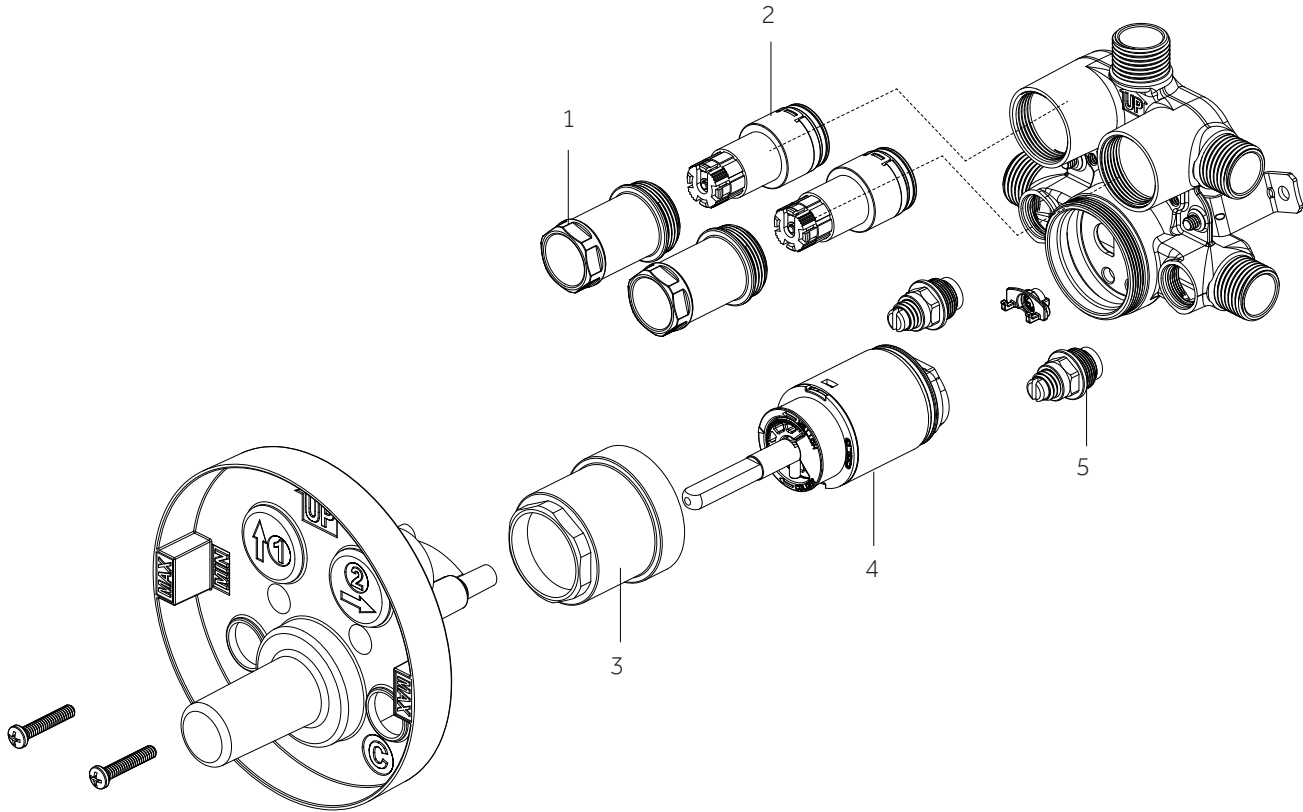

# SIMPLE SELECT

PRESSURE BALANCE SHOWER ROUGH-IN VALVE  
 VÁLVULA DE TUBERÍA DE DUCHA DE PRESIÓN BALANCEADA  
 ROBINET BRUT DE DOUCHE À RÉGULATEUR DE PRESSION

SKU: 460073

No.	Part Name	Nombre de pieza	Pièce	Part No.
1	Diverter Bonnet Nut	Tuerca Del Capó Del Desviador	Écrou à Portée Sphérique de L'inverseur	OBPF3F70014
2	Diverter Cartridge	Cartucho Desviador	Cartouche de L'inverseur	OBPF2F20002
3	Bonnet	Capuchón	Enjoliveur	OBPF3F70013
4	Cartridge	Cartucho	Cartouche	OBPF2F20001A
5	Stop Valve	Válvula de Parada	Robinet D'arrêt	OBPF3KF70012

\*Specify Finish / Especifica el Acabado / Spécifiez la Finition

Code: SH5001SSG