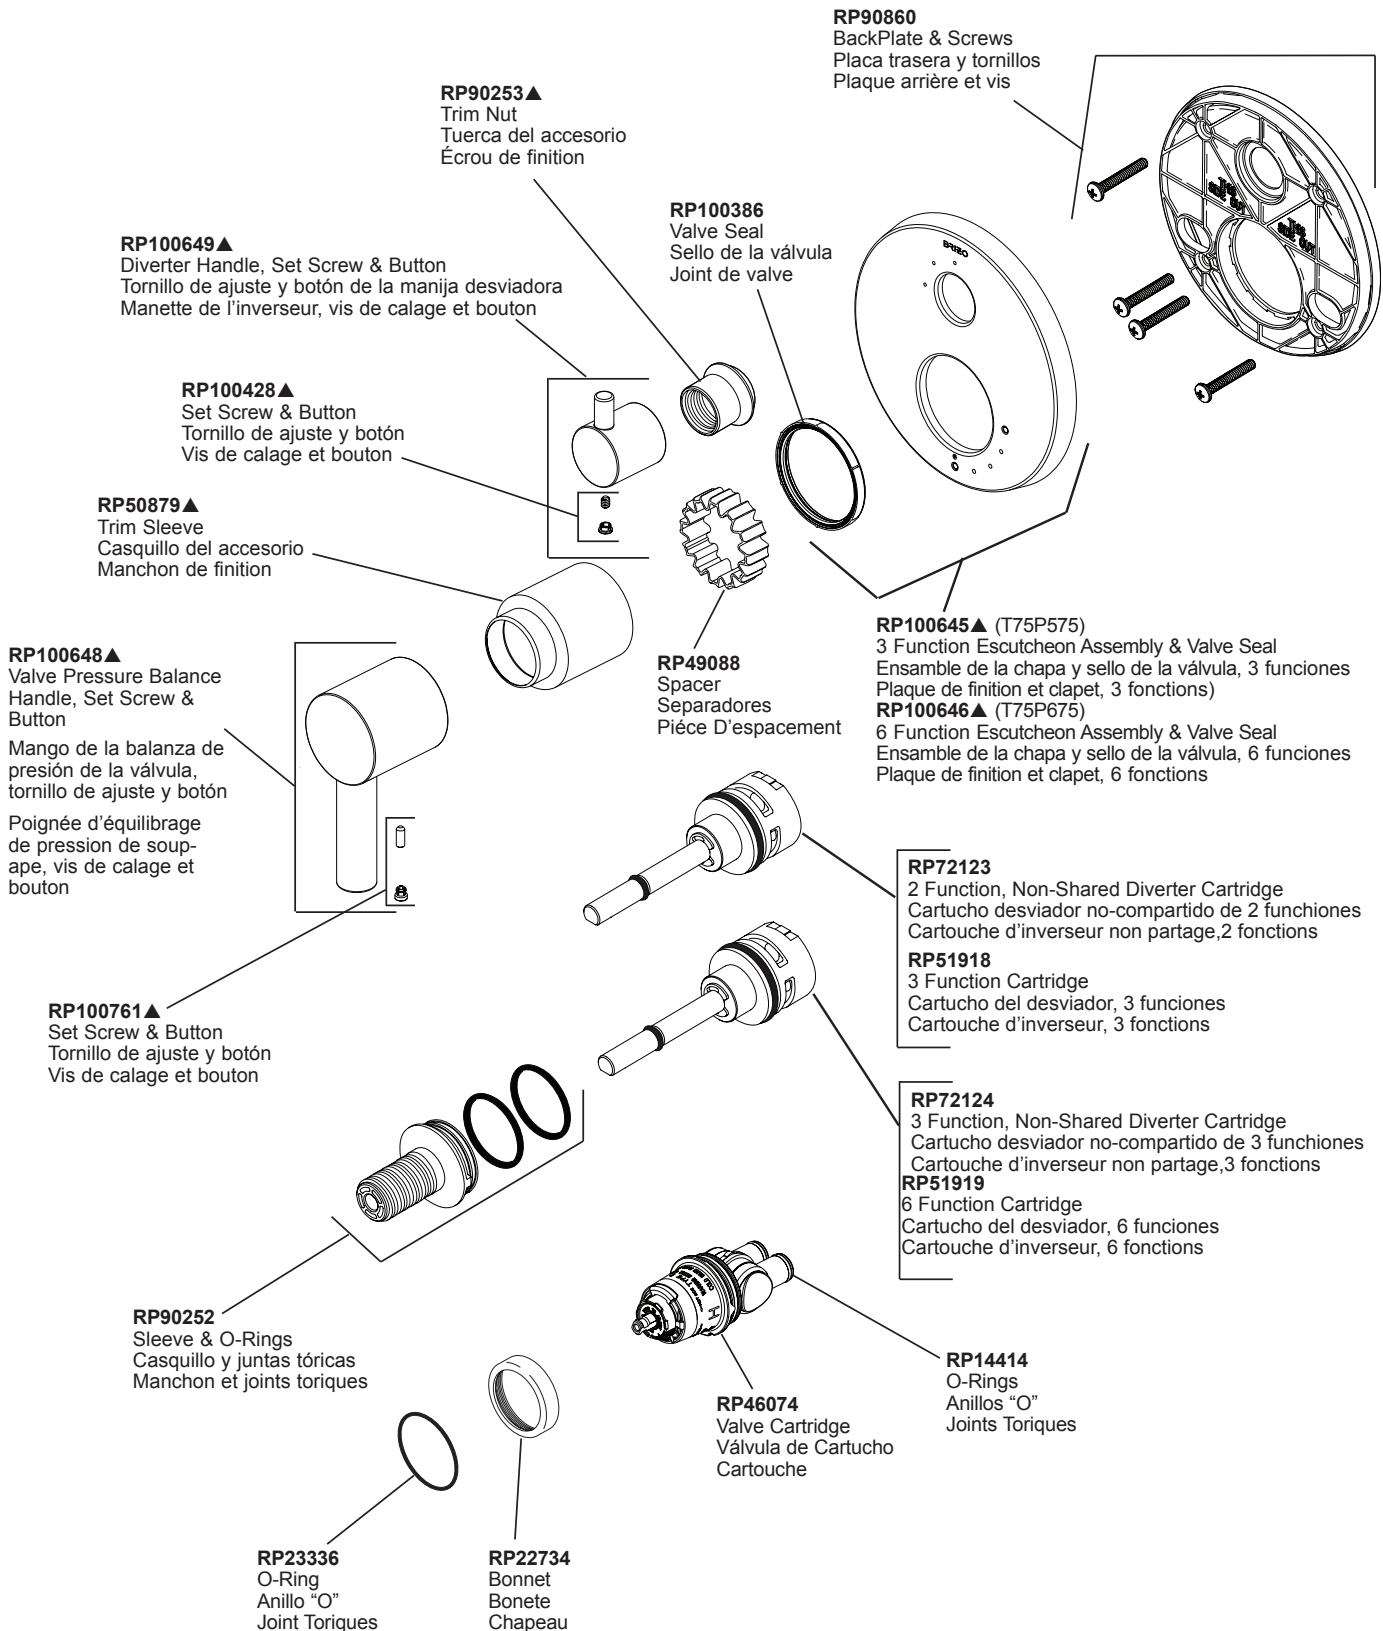

## T75P575 & T75P675

▲Specify Finish/Especifíque el Acabado/ Précisez le fini

**RP100160▲**

Thick Wall Installation Kit

Juego de piezas para la instalación en paredes gruesas

Trousse d'installation pour mur épais

For finished wall thickness over 1 1/8" up to 2 1/8" (Order Separately)

Para paredes acabadas de un grosor mayor de 1 1/8" hasta 2 1/8"  
(ordene por separado)

Installation dans un mur fini d'une épaisseur de 1 1/8 po à 2 1/8 po  
(commandez séparément)