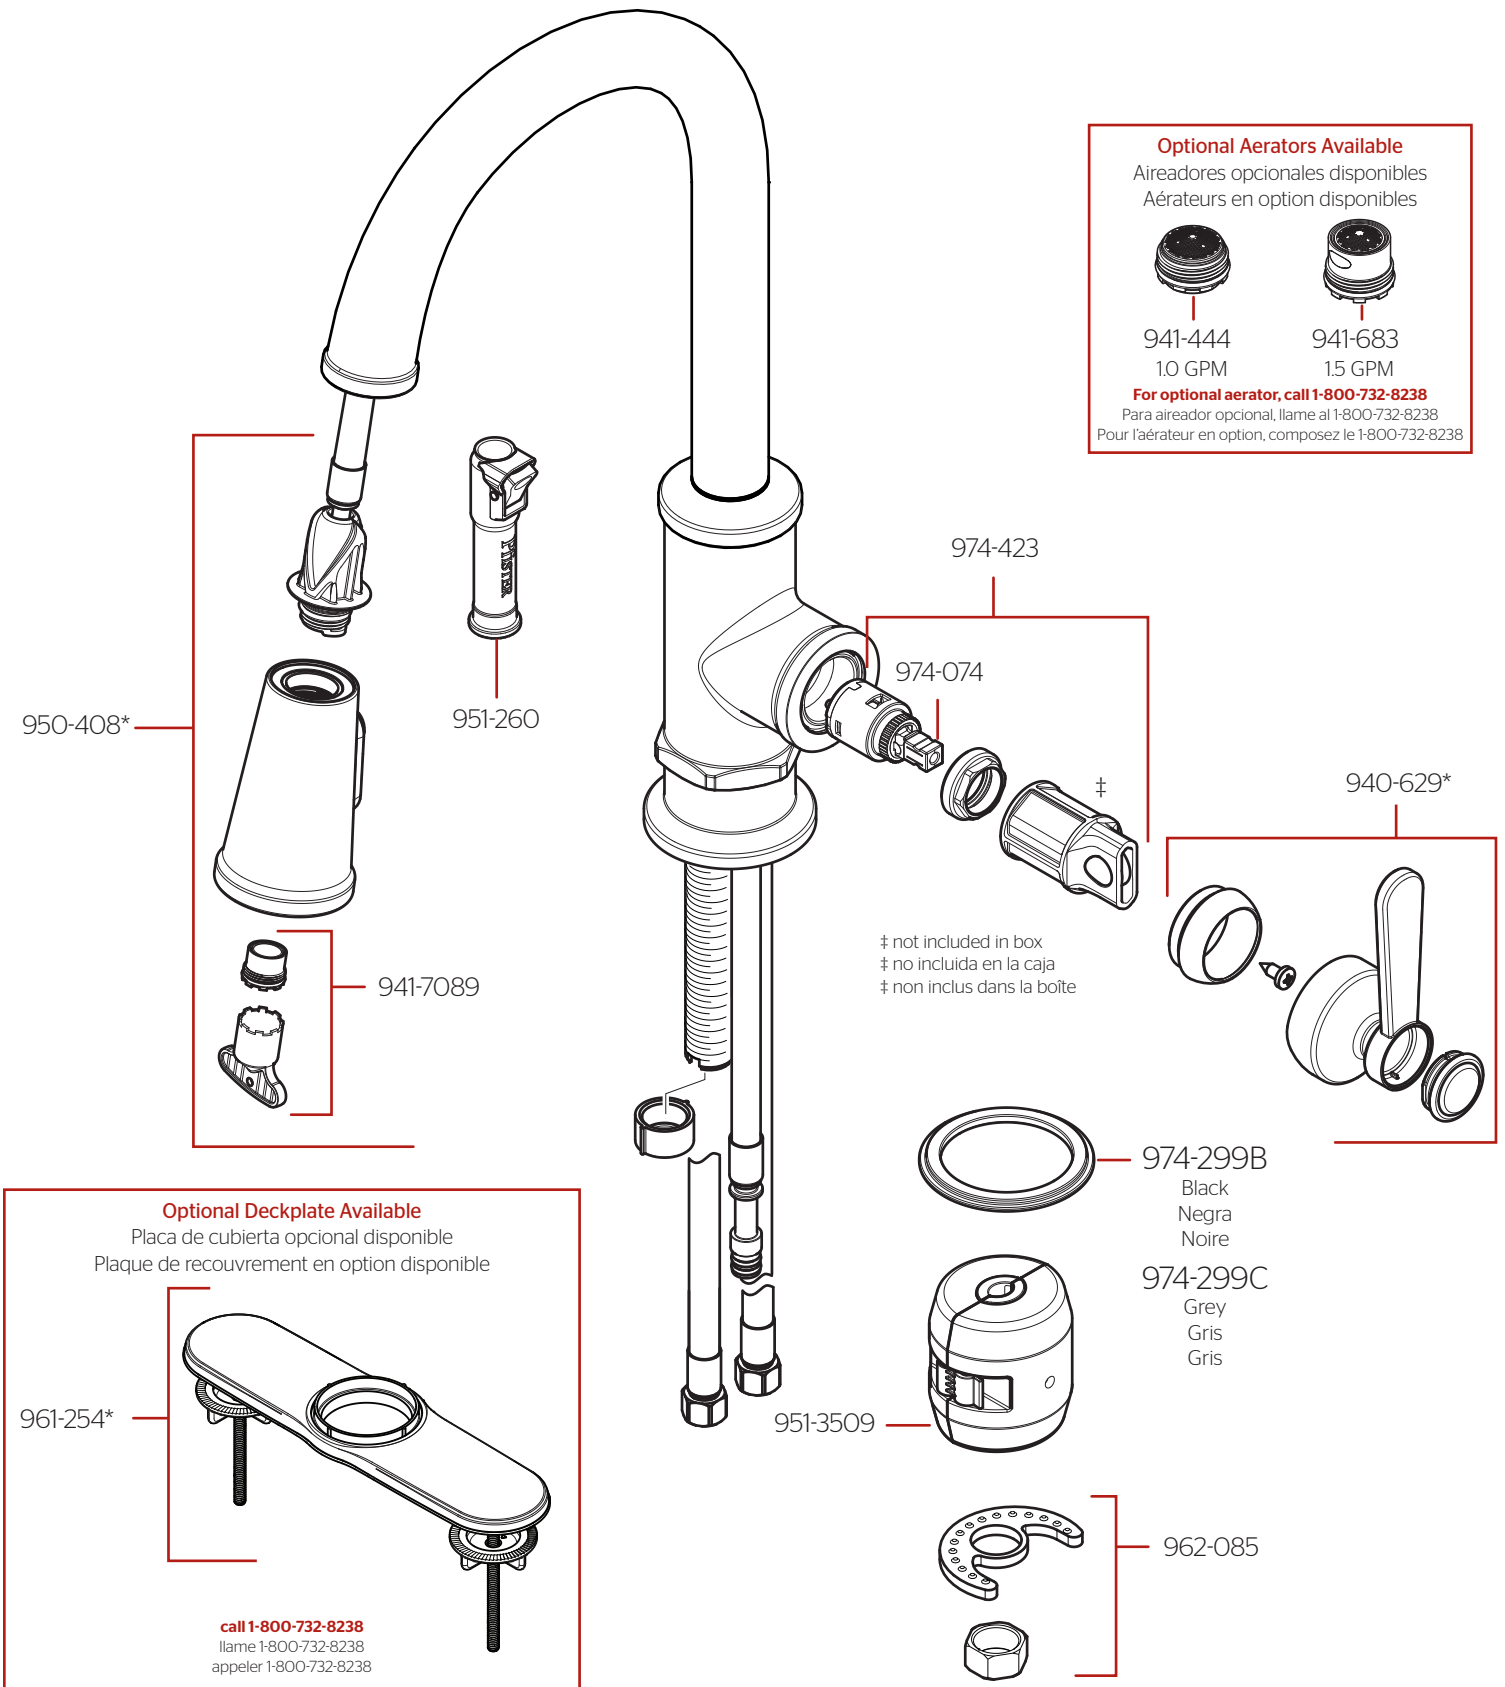

GT529-TD Parts Explosion • Despiece de piezas • Vue éclatée des pièces

	English	Español	Français
*	Replace * with Finish Letter	Sustitue * con la letra de acabado	Remplace * avec la lettre de finition
A	Polished Chrome	Cromo Pulido	Chrome Poli
BG	PVD Brushed Gold	PVD Oro Cepillado	PVD Or Balayé
D	PVD Polished Nickel	PVD Niquel Pulido	PVD Nickel Poli
S	Stainless Steel	Acero Inoxidable	Acier Inoxydable
Y	Tuscan Bronze	Bronce Toscano	Bronze Le Toscan