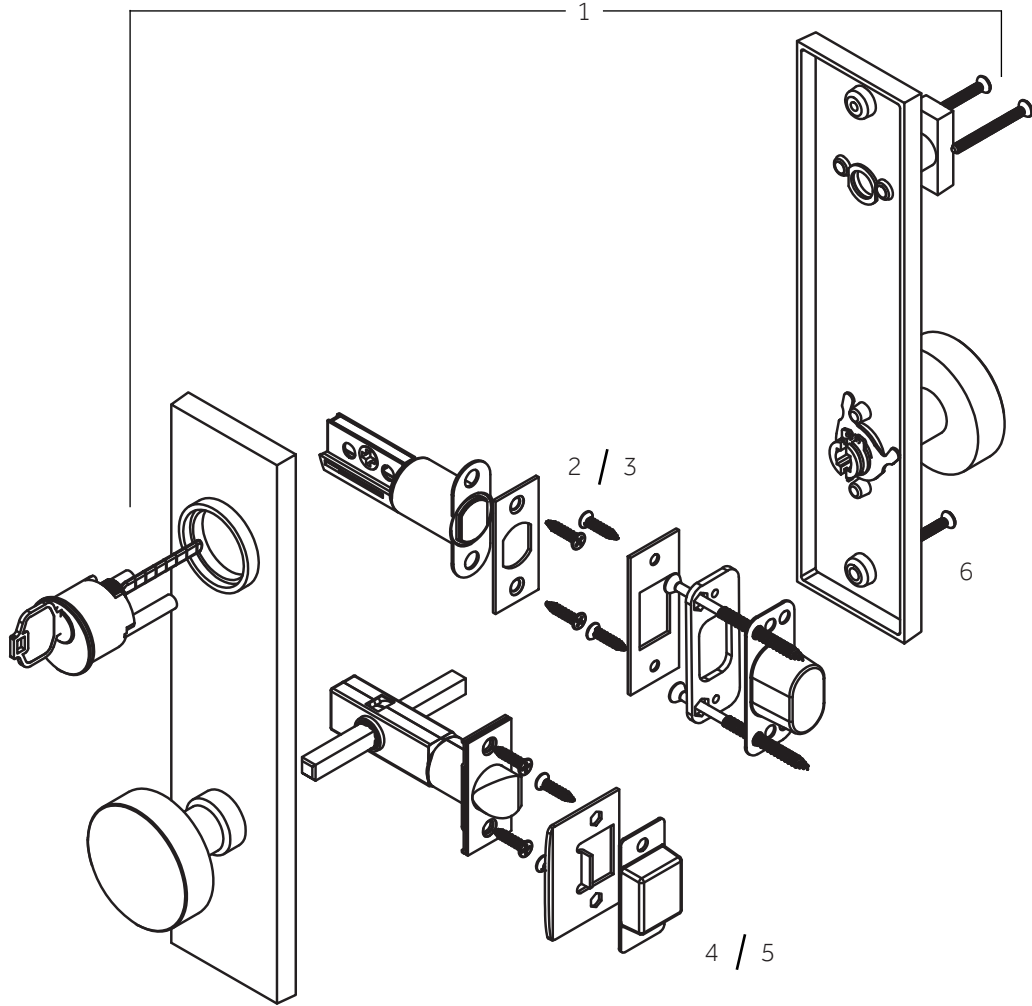

# AMBRUS

SOLID BRASS ENTRANCE SET  
 CONJUNTO DE ENTRADA DE LATÓN MACIZO  
 ENSEMBLE D'ENTREE EN LAITON MASSIF

SKU: 951089-KE

No.	Part Name	Nombre de pieza	Pièce	Part No.
1	Housing, Lock Cylinder (Including Matching Keys) & 37mm Post Screws	Carcasa, Cilindro De Cerradura (Incluyendo llaves a juego) y tornillos de poste de 37 mm.	Boîtier, cylindre de serrure (y compris Clés assorties) et vis de poteau de 37 mm	EH.LOCK
2	Dead Bolt 2 3/4" Latch Set - Includes Latch, Strike Plate, Face Plate, Dust Box, Screws	Juego de cerrojo Dead Bolt de 2 3/4" - Incluye Pestillo, placa de contacto, placa frontal, caja de polvo, Tornillos	Ensemble de loquets à pêne dormant 2 3/4 po - Comprend Loquet, gâche, plaque frontale, boîte à poussière, Des vis	DBOLT-LATCH-234
3	Dead Bolt 2 3/8" Latch Set - Includes Latch, Strike Plate, Face Plate, Dust Box, Screws	Juego de cerrojo Dead Bolt de 2 3/8" - Incluye Pestillo, placa de contacto, placa frontal, caja de polvo, Tornillos	Ensemble de loquets à pêne dormant 2 3/8 po - Comprend Loquet, gâche, plaque frontale, boîte à poussière, Des vis	DBOLT-LATCH-238
4	Passage 2 3/4" Latch Set - Includes Latch, Strike Plate, Face Plate, Dust Box, Spindle, Screws	Pasaje 2 3/4" Pasador Juego - Incluye Pestillo, placa de contacto, placa frontal, caja de polvo, Husillo, Tornillos	Ensemble de loquets Passage 2 3/4 po - Comprend Loquet, gâche, plaque frontale, boîte à poussière, Broche, Vis	PASS-LATCH-234
5	Passage 2 3/8" Latch Set - Includes Latch, Strike Plate, Face Plate, Dust Box, Spindle, Screws	Pasaje 2 3/8" Pasador Juego - Incluye Pestillo, placa de contacto, placa frontal, caja de polvo, Husillo, Tornillos	Ensemble de loquets Passage 2 3/8 po - Comprend Loquet, gâche, plaque frontale, boîte à poussière, Broche, Vis	PASS-LATCH-238
6	44mm Post Screw for Interior Plate assembly	Tornillo de poste de 44 mm para montaje de placa interior	Vis de poteau de 44 mm pour l'assemblage de la plaque intérieure	POST SCREW 44MM

Code: SH552133