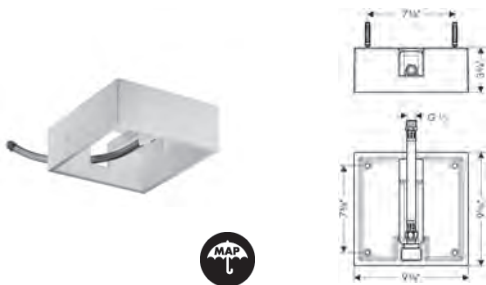

**Required Parts**

- Raindance Rough, Showerhead 260 Square 1-Jet

26471181	125
----------	-----

**Raindance Rough, Showerhead 260 Square 1-Jet**

- 1/2" NPT

26471181	125
----------	-----

**Raindance Rainfall Showerhead 180 2-Jet Trim, 2.5 GPM**