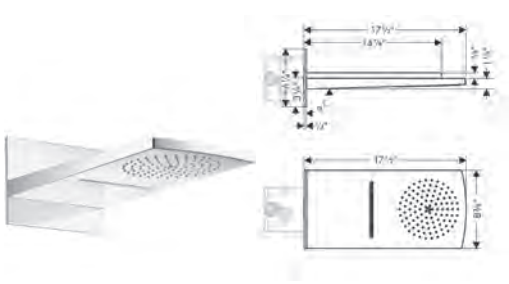

**Required Parts**

- Raindance Rough, Showerhead 260 Square 1-Jet

26471181	125
----------	-----

**Raindance Rough, Showerhead 260 Square 1-Jet**

- 1/2" NPT

26471181	125
----------	-----

**Raindance Rainfall Showerhead 180 2-Jet Trim, 2.5 GPM**