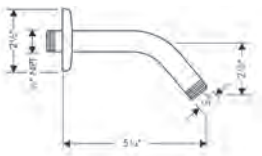

Showerarm Standard 6"

· Brass
· 1/2" NPT
· Escutcheon

chrome	27411003	39
brushed nickel	27411823	50