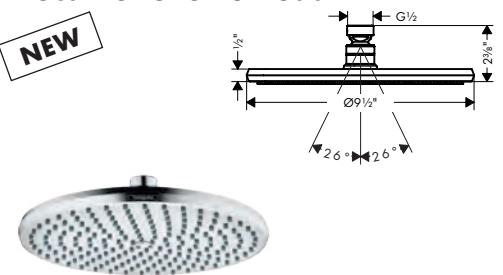

**Alternate EcoRight Version**

· Raindance S Showerhead 180 1-Jet PowderRain, 1.5 GPM (Avail. Spring 2021)

chrome	26929001	515
brushed nickel	26929821	654

Locarno™ Showerhead

NEW

**Locarno Overhead Shower 240 1-Jet, 1.75 GPM**