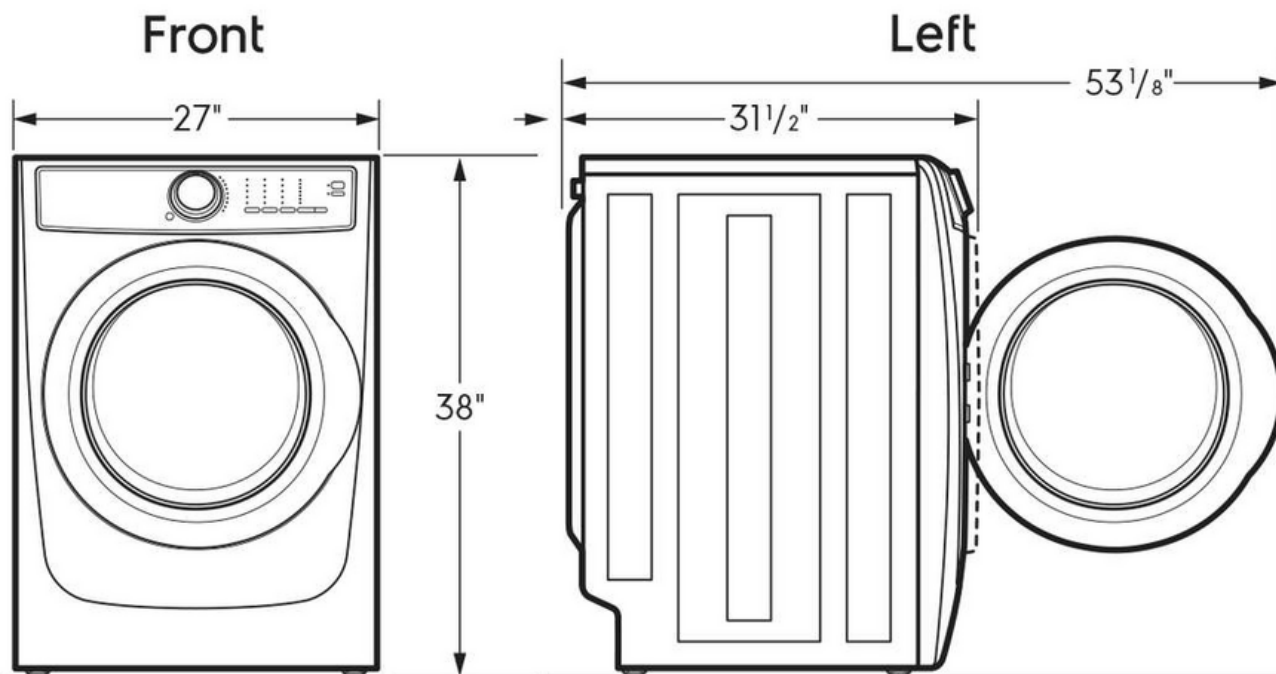

CANADA • 5855 Terry Fox Way • Mississauga, ON L5V 3E4 • 1-800-265-8352 • electrolux.ca

Installation Diagram

Optional 15" Pedestal Drawer