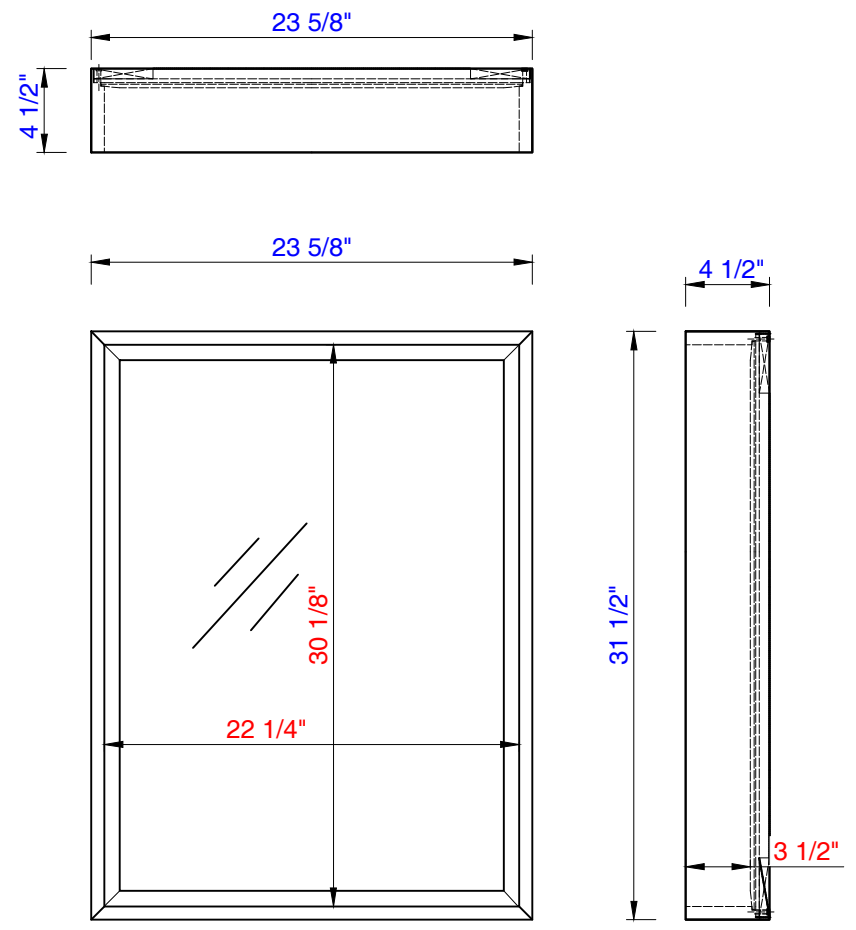

23.6"

Item Number:
803-M23.6-GW
803-M23.6-MGG
803-M23.6-NTA
803-M23.6-WLT

JAMES MARTIN

VANITIES™

Milan Series 23.6"
Rectangular Cube Mirror
Diagrams with Dimensions
page 01 of 01

600mm

Item Number:
803-M23.6-GW
803-M23.6-MGG
803-M23.6-NTA
803-M23.6-WLT

JAMES MARTIN

VANITIES™

Milan Series 600mm
Rectangular Cube Mirror
Diagrams with Dimensions
page 01 of 01