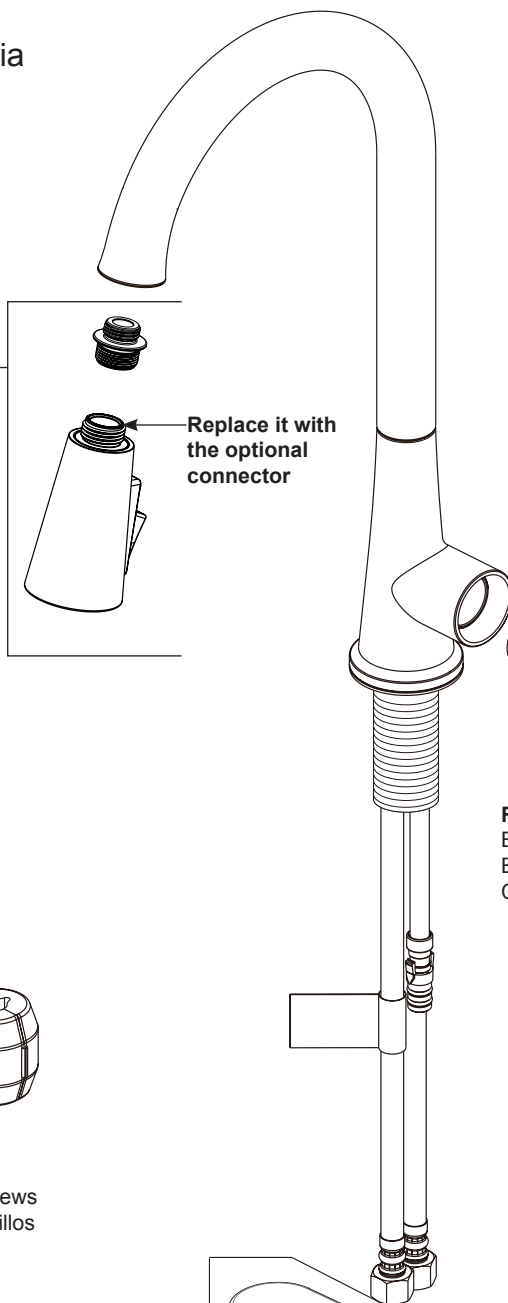

Models/Modelos/Modèles

P7947LF▲

P7947LF▲-1.0

Series/Series/Seria

RP101780▲-1.5
1.5 GPM (5.7 L/min)

Wand Assembly
Ensamble de la Cabeza
Bec-douchette

RP101780▲-1.0
1.0 GPM (3.8 L/min)

Wand Assembly
Ensamble de la Cabeza
Bec-douchette

RP63206
Cartridge Assembly
Ensamble del Cartucho
Cartouche

RP101782▲
Adapter, Set Screw & Handle
Adaptador, Tornillo de Presión y Manija
Adapteur, Vis de calage et Manette

RP101781▲
Bonnet Nut & Cap
Bonete y Casquete
Chapeau et Embase

RP101783
Zinc Weights and Screws
Pesas de Cinc y Tornillos
Poids en plomb et vis

RP101510▲
Escutcheon, Baseplate
(Optional, not included)
Chapa y Placa
(Opcional, no incluido)
Plaque de finition et Plaque
(Option, non inclus)