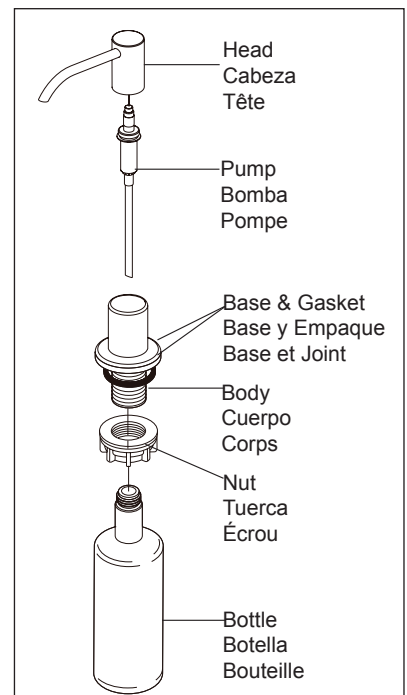

RP70249▲
Dispenser Assembly (complete)
(Optional, not included)
Ensamble del Surtidor (completo)
(Opcional, no incluido)
Distributeur (complet)
(Option, non inclus)

▲ Specify Finish / Especificíque el acabado / Précisez la Finition