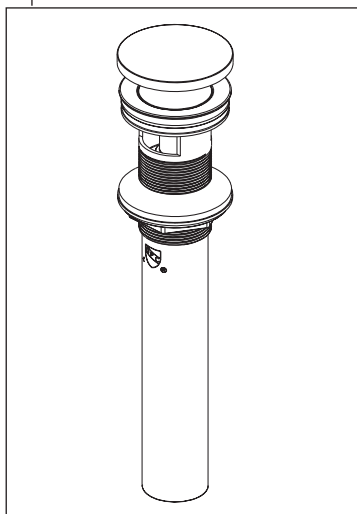

Bonnet Nut & Cap
Bonete Tapón y Tapa
Chapeau et Chapeau

RP63206

Valve Cartridge
Válvula de Cartucho
Cartouche de Soupape

RP101776

Metal Push Pop-up Assembly
Control de rebose para desagües manuales
Renvoi mécanique à poussoir avec trop-plein
(For P1547LF-M & P1547LF-M-0.5 only)