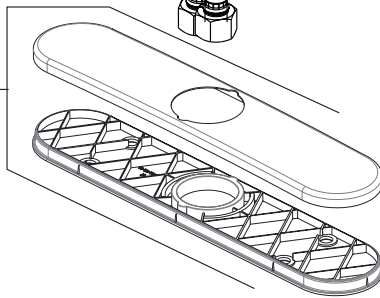

P7948LF▲

Series/Series/Seria

RP101780▲-1.5
1.5 GPM (5.7 L/min)
 Wand Assembly
 Ensamble de la Cabeza
 Bec-douchette

RP101780▲-1.0
1.0 GPM (3.8 L/min)
 Wand Assembly
 Ensamble de la Cabeza
 Bec-douchette

RP63206
 Cartridge Assembly
 Ensamble del Cartucho
 Cartouche

RP101781▲
 Bonnet Nut & Cap
 Bonete y Casquete
 Chapeau et Embase

RP101782▲
 Adapter, Set Screw & Handle
 Adaptador, Tornillo de Presión y Manija
 Adaptateur, Vis de calage et Manette

RP70249▲
 Dispenser Assembly (complete)
 (Optional, not included)
 Ensamble del Surtidor (completo)
 (Opcional, no incluido)
 Distributeur (complet)
 (Option, non inclus)

RP101510▲
 Escutcheon, Baseplate
 (Optional, not included)
 Chapa y Placa
 (Opcional, no incluido)
 Plaque de finition et Plaque
 (Option, non inclus)

RP63208
 Mounting Kit
 Juego de piezas para la
 instalación Kit de montaje