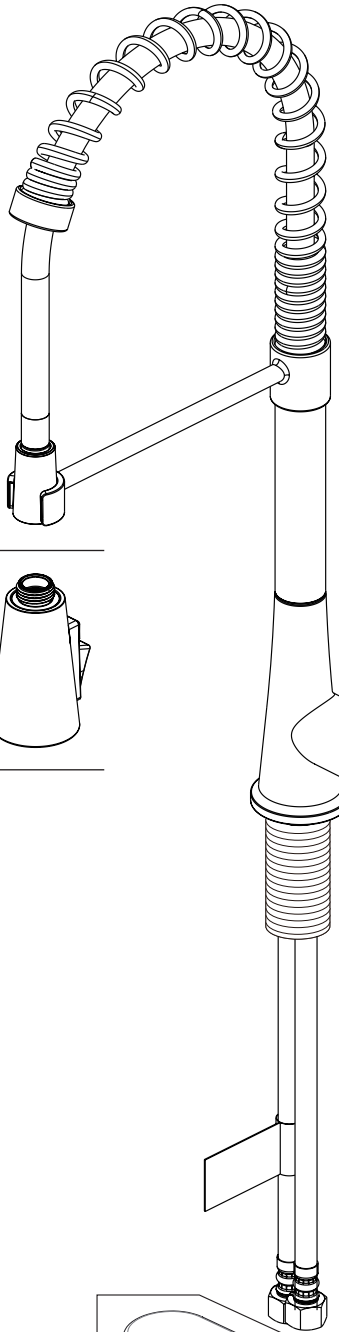

P7948LF▲

Series/Series/Seria

RP101780▲-1.5
1.5 GPM (5.7 L/min)
 Wand Assembly
 Ensamble de la Cabeza
 Bec-douchette

RP101780▲-1.0
1.0 GPM (3.8 L/min)
 Wand Assembly
 Ensamble de la Cabeza
 Bec-douchette

RP63206
 Cartridge Assembly
 Ensamble del Cartucho
 Cartouche

RP101781▲
 Bonnet Nut & Cap
 Bonete y Casquete
 Chapeau et Embase

RP101782▲
 Adapter, Set Screw & Handle
 Adaptador, Tornillo de Presión y Manija
 Adaptateur, Vis de calage et Manette

RP70249▲
 Dispenser Assembly (complete)
 (Optional, not included)
 Ensamble del Surtidor (completo)
 (Opcional, no incluido)
 Distributeur (complet)
 (Option, non inclus)