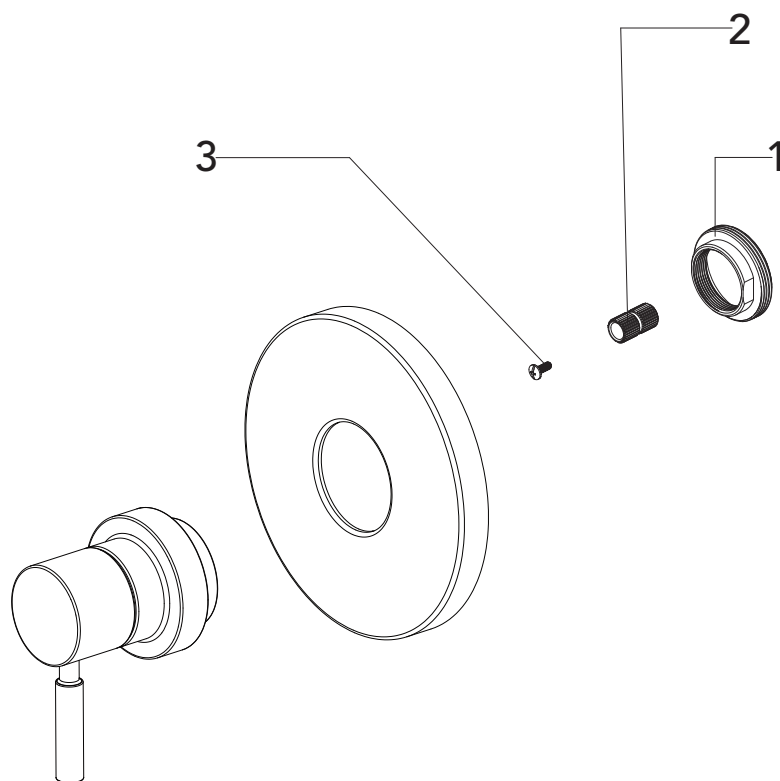

MISENO

MNOVT550

VALVE ONLY TRIM KIT
 KIT DE ACABADOS, SÓLO VÁLVULA
 GARNITURE POUR OBTURATEUR UNIQUEMENT

No.	Part Name	Nombre de pieza	Nom de la pièce	Part No. Numéro de pièce N.º de pieza
1	Nut	Tuerca	Écrou	OBPF56082
2	Connector	Conector	Raccorder	OBPF870350
3	Screw	Tornillo	Vis	OBPF150142