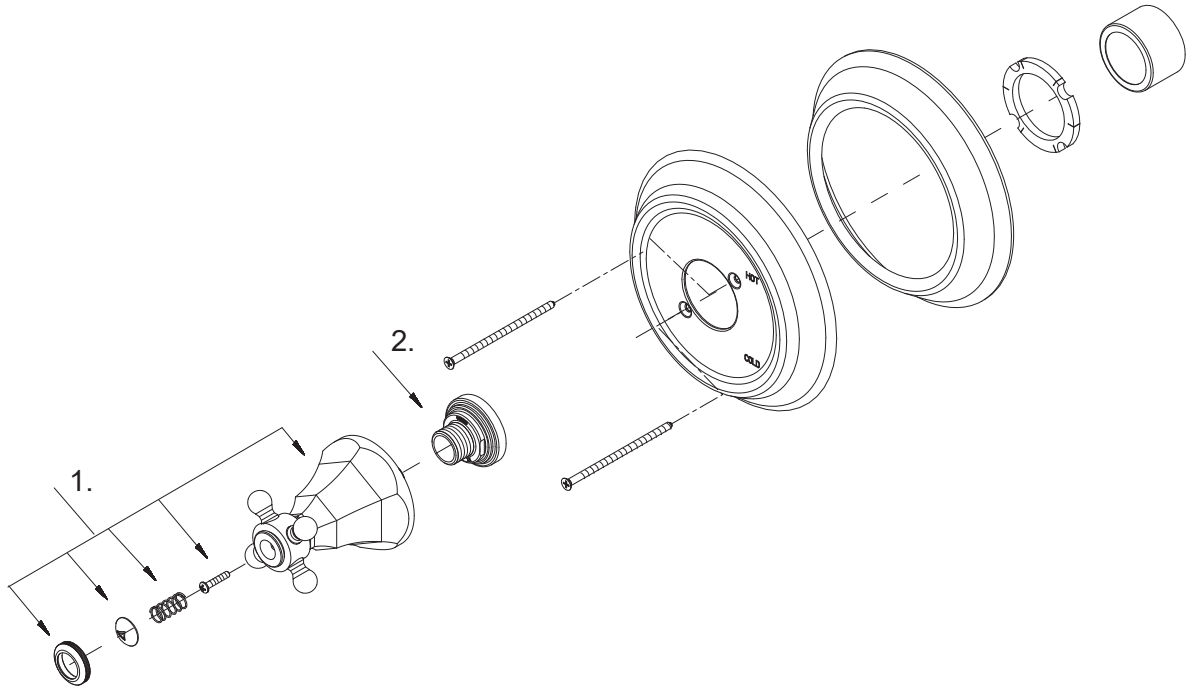

# BOCA RATON

PRESSURE BALANCE SHOWER VALVE TRIM

ACABADO DE LA VÁLVULA DE DUCHA DE BALANCE A PRESIÓN

ROBINETTERIE DE DOUCHE AVEC RÉGULATEUR DE PRESSION

SKU: 948690

No.	Part Name	Nombre de pieza	Pièce	Part No.
1	Metal handle assembly	Ensamblaje de manija metálicas	Ensemble poignée	OBPF7A66E806*
2	Nut	Tuerca	L'écrou	OBPF1A009365CP

\*Specify Finish / Especifica el Acabado / Spécifiez la Finition

Code: SHBR8010