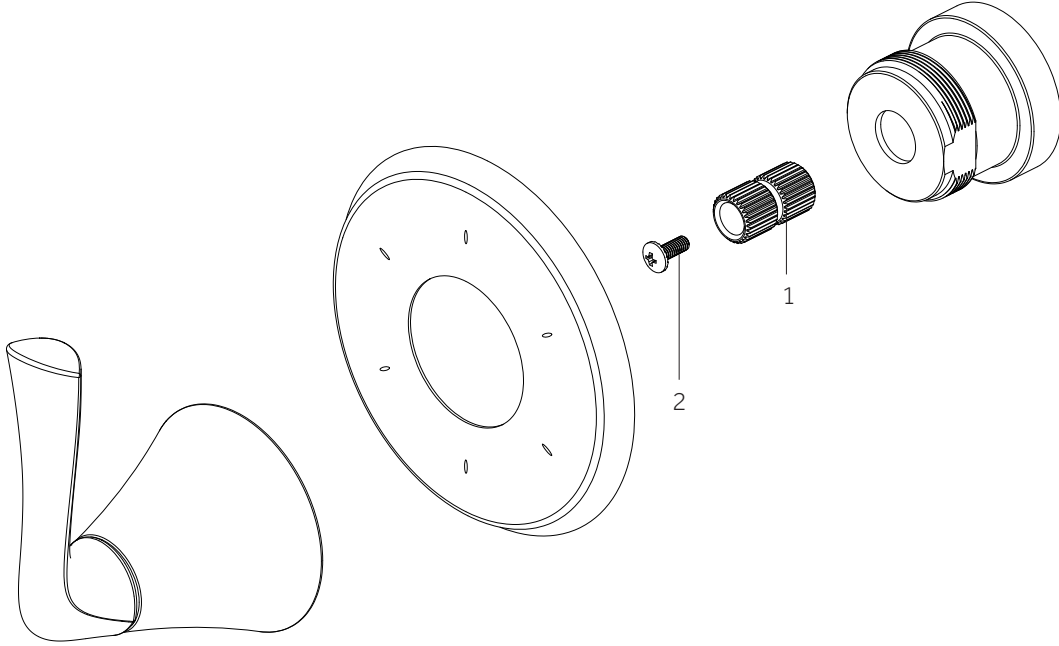

# PROVINCETOWN

IN-WALL SHOWER DIVERTER TRIM

EMBELLECEDOR DESVIADOR DE DUCHA DE PARED

GARNITURE D'INVERSEUR DE DOUCHE ENCASTRÉE AU MUR

SKU: 948542

No.	Part Name	Nombre de pieza	Pièce	Part No.
1	Connector	Conector	Connecteur	OBPF870350
2	Screw	Tornillo	Vis	OBPF150142

CODES: SHPR9005N