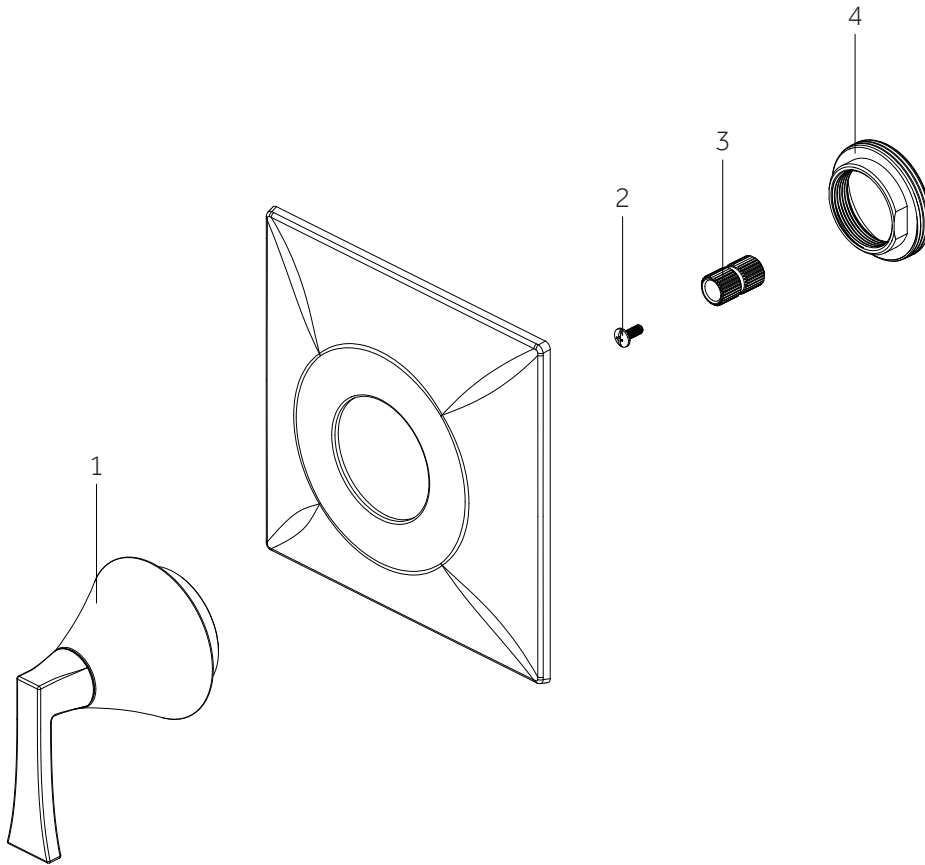

VILAMONTE

PRESSURE BALANCE SHOWER TRIM KIT

VÁLVULA PARA DUCHA CON REGULADOR DE PRESIÓN

ROBINETTERIE DE DOUCHE AVEC RÉGULATEUR DE PRESSION

SKU: 948897

No.	Part Name	Nombre de pieza	Pièce	Part No.
1	Handle	Llave	Poignée	OBPF713261*
2	Screw	Tornillo	Vis	OBPF150142
3	Connector	Conector	Raccorder	OBPF870350
4	Nut	Tuerca	L'ecrue	OBPF56082

*Specify Finish / Especifica el Acabado / Spécifiez la Finition

Code: SHVL8010