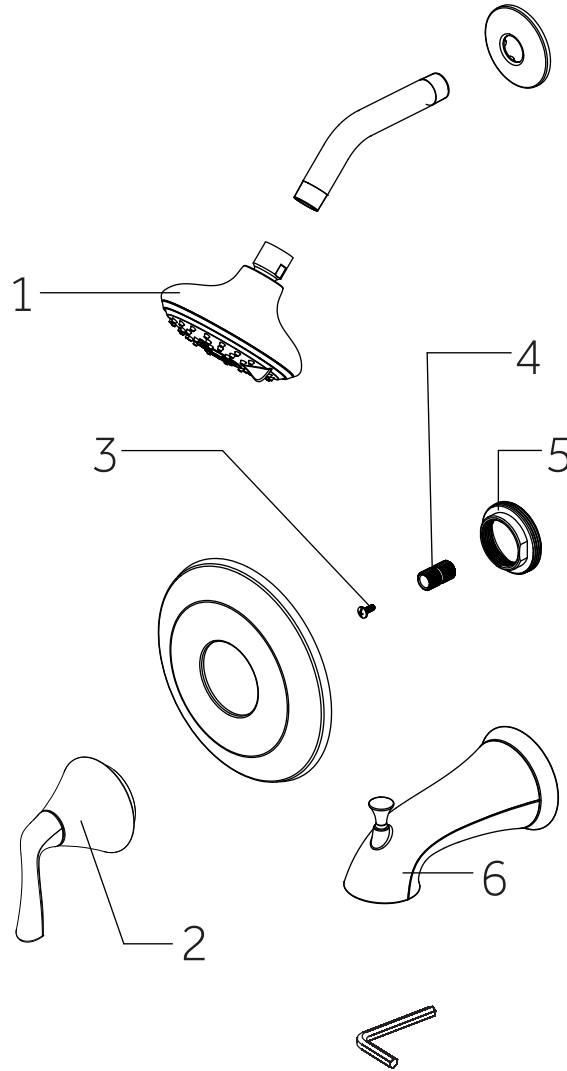

PROVINCETOWN

PRESSURE BALANCE SHOWER SET

REGULADOR DE SET DE DUCHA DE PRESIÓN BALANCEADA

ROBINETTERIE DE DOUCHE AVEC RÉGULATEUR DE PRESSION

SKU: 948544

No.	Part Name	Nombre de pieza	Pièce	Part No.
1	Shower Head	Cabezal de ducha	Pomme de douche	SHSH2040G*
2	Handle	Llave	Poignée	OBPF713260*
3	Screw	Tornillo	Vis	OBPF150142
4	Connector	Conector	Connecteur	OBPF870350
5	Nut	Tuerca	l'écrou	OBPF56082
6	Spout	Caño	Bec	SHTS80*

*Specify Finish / Especifica el Acabado / Spécifiez la Finition

Code: SHPR8010