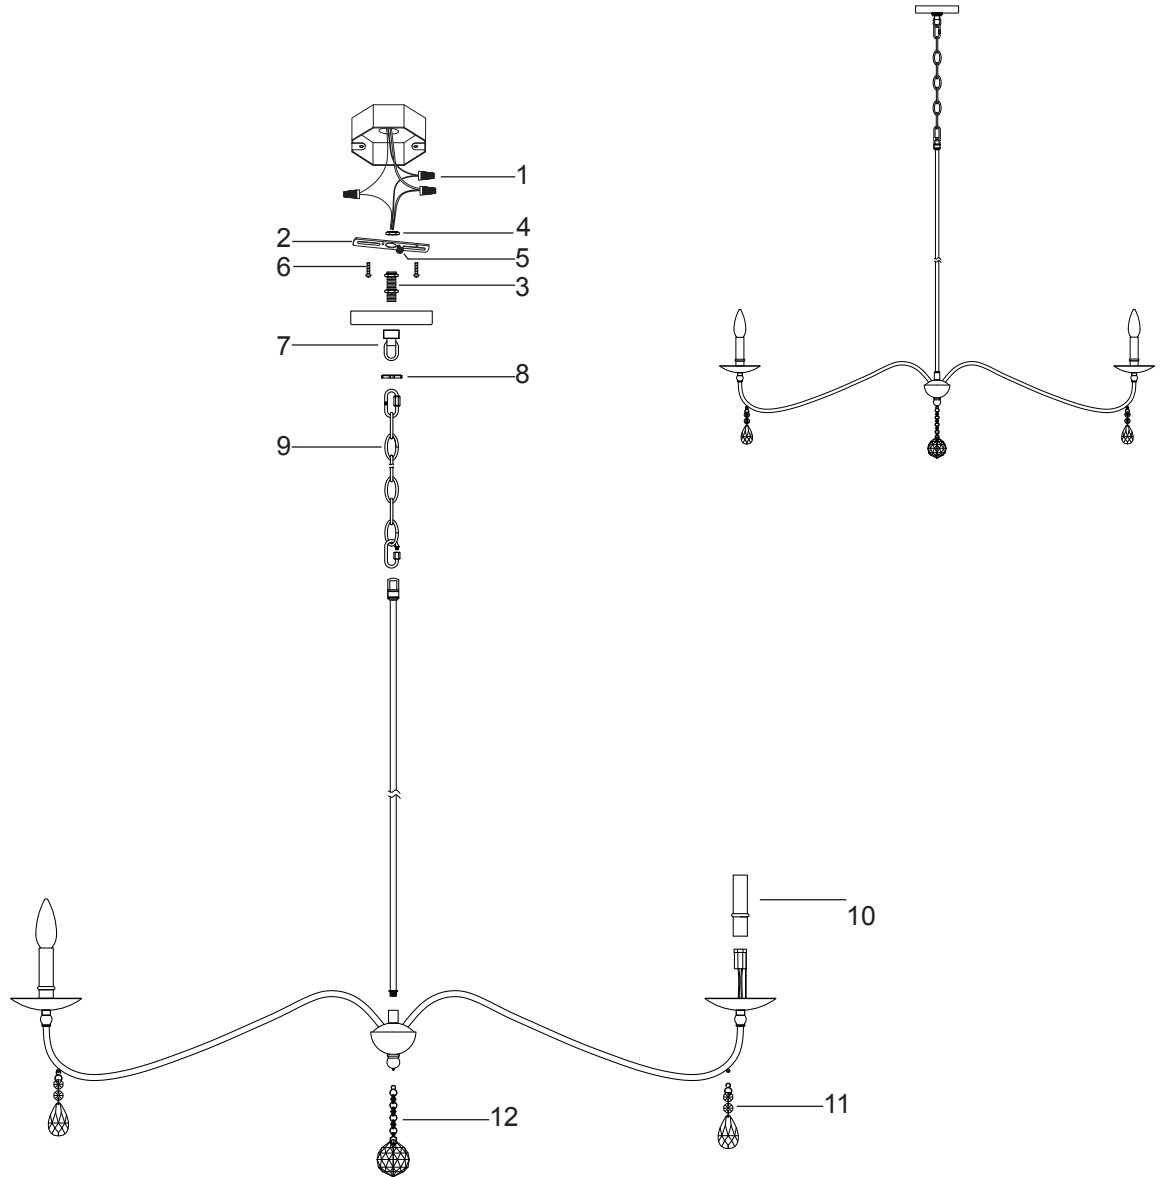

# Chandelier PHHL6488BG

No.	Part Name	French	Spanish	Part No.
1	Wire nut (3 pcs)	Connecteur de fils (3 pcs)	Tuerca para cables (3 pcs)	PHSPHHDWR5WTY
2	Mounting bracket (1 pc)	Support de fixation (1 pc)	Soporte de montaje (1 pc)	
3	Threaded pipe (1 pc)	Tube fileté (1 pc)	Tubo roscado (1 pc)	
4	Hex nut (1 pc)	Écrou hexagonal (1 pc)	Tuerca hexagonal (1 pc)	
5	Ground screw (1 pc)	Vis de mise à la terre (1 pc)	Tornillo de tierra (1 pc)	
6	Junction box screw (2 pcs)	Vis pour boîte de jonction (2 pcs)	Tornillo de la caja de conexiones (2 pcs)	
7	Screw collar loop (1 pc)	Collier à anneau de suspension (1 pc)	Anillo de enganche roscado (1 pc)	
8	Threaded ring (1 pc)	Anneau fileté (1 pc)	Anillo roscado (1 pc)	
9	Chain (1 pc)	Chaîne (1 pc)	Cadena (1 pc)	PHSPHCHNBG1
10	Candle sleeve (6 pcs)	Manchon de douille (6 pcs)	Camisa del portalámparas (6 pcs)	PHSPHCNDLSLV2WTY
11	Crystal A	Cristal A	Cristal A	PHSPHCRYSIWTY
12	Crystal B	Cristal B	Cristal B	PHSPHCRYSS2WTY