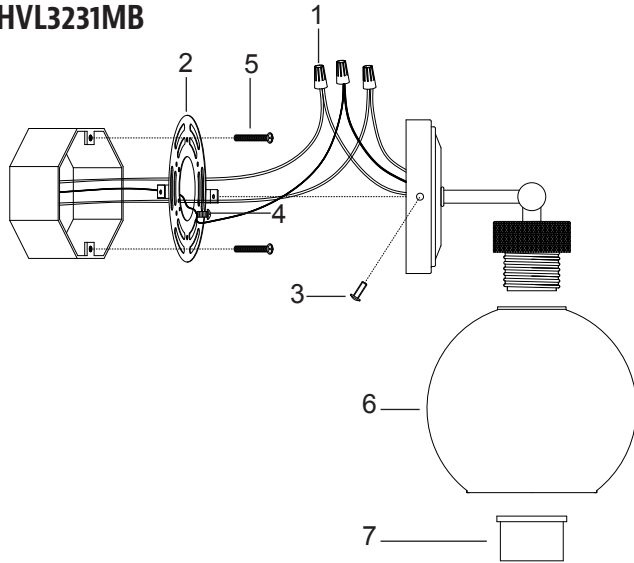

Vanity Light

PHVL3231BG
 PHVL3232BG
 PHVL3233BG
 PHVL3234BG

PHVL3231MB
 PHVL3232MB
 PHVL3233MB
 PHVL3234MB

PHVL3231BG
 PHVL3231MB

PHVL3232BG PHVL3232MB
 PHVL3233BG PHVL3233MB
 PHVL3234BG PHVL3234MB

No.	Part Name	French	Spanish	Part No.
1	Wire nut (3 pcs)	Connecteur de fils (3 pcs)	Tuerca para cables (3 pcs)	PHSPHHDWR3WTY = BG PHSPHHDWR1WTY = MB
2	Mounting bracket (1 pc)	Support de fixation (1 pc)	SopORTE de montaje (1 pc)	
3	Fixture mounting screw (2 pcs)	Vis de montage du luminaire (2 pcs)	Tornillo de montaje de la lámpara (2 pcs)	
4	Ground screw (1 pc)	Vis de mise à la terre (1 pc)	Tornillo de tierra (1 pc)	
5	Junction box screw (2 pcs)	Vis pour boîte de jonction (2 pcs)	Tornillo de la caja de conexiones (2 pcs)	
6	Glass shade (1, 2, 3 or 4 pcs)	Abat-jour en verre (1, 2, 3 or 4 pcs)	Pantalla de vidrio (1, 2, 3 or 4 pcs)	PHSPHGLS1WTY
7	Socket ring (1, 2, 3 or 4 pcs)	Anneau de douille (1, 2, 3 or 4 pcs)	Anillo del portalámpara (1, 2, 3 or 4 pcs)	PHSPHSOCCUP1WTY = BG PHSPHSOCCUP2WTY = MB