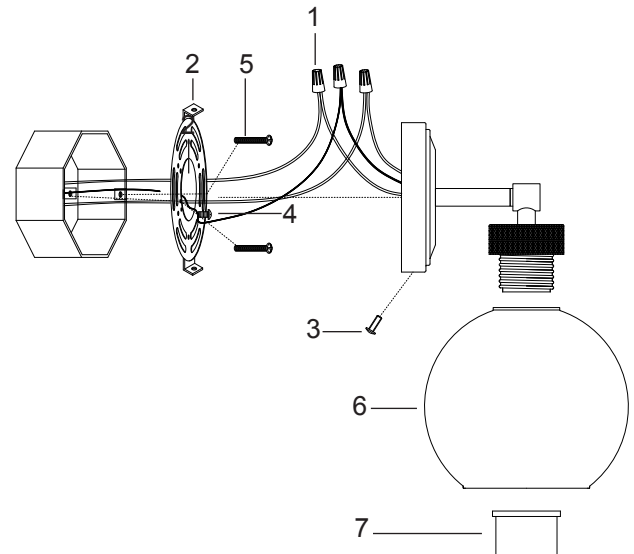

Vanity Light

PHVL3231BG
 PHVL3232BG
 PHVL3233BG
 PHVL3234BG

PHVL3231MB
 PHVL3232MB
 PHVL3233MB
 PHVL3234MB

PHVL3231BG
 PHVL3231MB

PHVL3232BG PHVL3232MB
 PHVL3233BG PHVL3233MB
 PHVL3234BG PHVL3234MB

No.	Part Name	French	Spanish	Part No.
1	Wire nut (3 pcs)	Connecteur de fils (3 pcs)	Tuerca para cables (3 pcs)	PHSPHHDWR3WTY = BG PHSPHHDWR1WTY = MB
2	Mounting bracket (1 pc)	Support de fixation (1 pc)	SopORTE de montaje (1 pc)	
3	Fixture mounting screw (2 pcs)	Vis de montage du luminaire (2 pcs)	Tornillo de montaje de la lámpara (2 pcs)	
4	Ground screw (1 pc)	Vis de mise à la terre (1 pc)	Tornillo de tierra (1 pc)	
5	Junction box screw (2 pcs)	Vis pour boîte de jonction (2 pcs)	Tornillo de la caja de conexiones (2 pcs)	
6	Glass shade (1, 2, 3 or 4 pcs)	Abat-jour en verre (1, 2, 3 or 4 pcs)	Pantalla de vidrio (1, 2, 3 or 4 pcs)	PHSPHGLS1WTY
7	Socket ring (1, 2, 3 or 4 pcs)	Anneau de douille (1, 2, 3 or 4 pcs)	Anillo del portalámpara (1, 2, 3 or 4 pcs)	PHSPHSOCCUP1WTY = BG PHSPHSOCCUP2WTY = MB