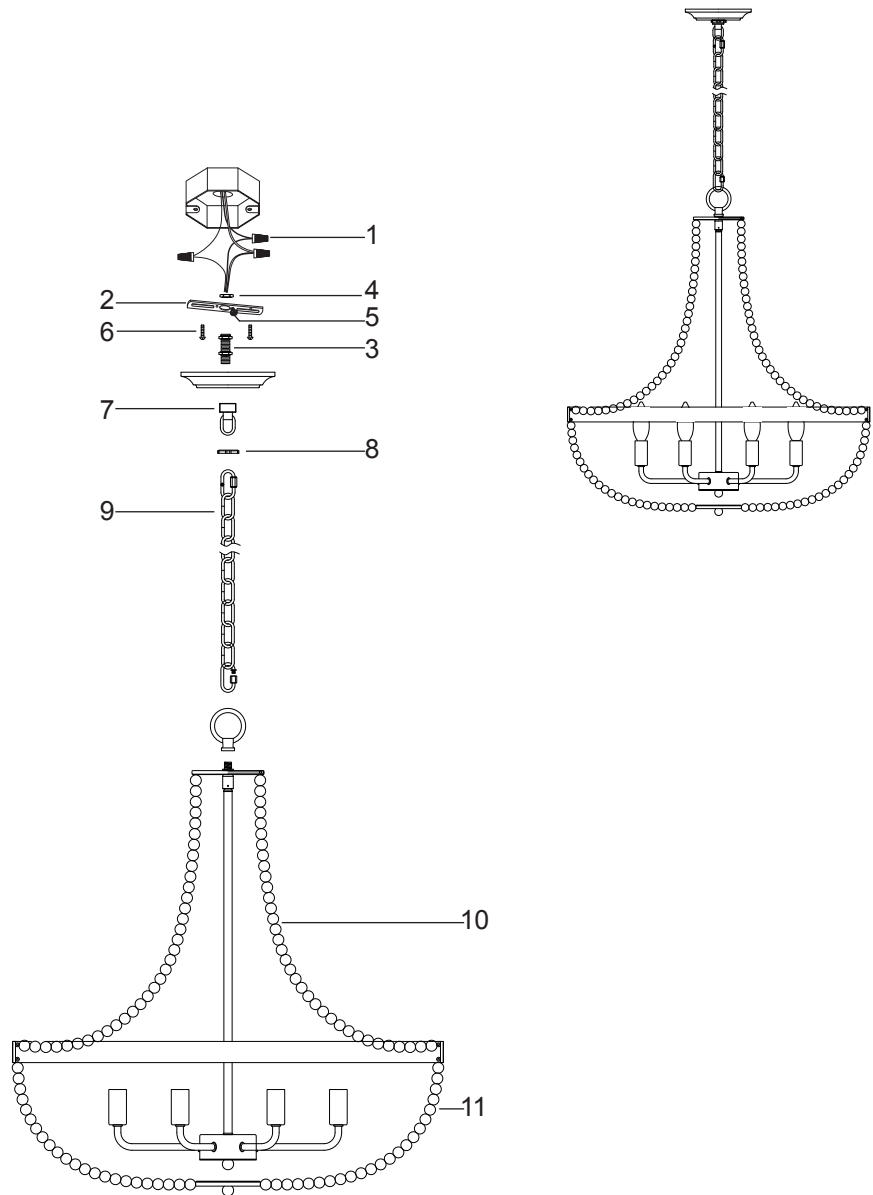

Pendant PHPL3446RUPE

No.	Part Name	French	Spanish	Part No.
1	Wire nut (3 pcs)	Connecteur de fils (3 pcs)	Tuerca para cables (3 pcs)	PHSPHHDWR14WTY
2	Mounting bracket (1 pc)	Support de fixation (1 pc)	Soporte de montaje (1 pc)	
3	Threaded pipe (1 pc)	Tube fileté (1 pc)	Tubo roscado (1 pc)	
4	Hex nut (1 pc)	Écrou hexagonal (1 pc)	Tuerca hexagonal (1 pc)	
5	Ground screw (1 pc)	Vis de mise à la terre (1 pc)	Tornillo de tierra (1 pc)	
6	Junction box screw (2 pcs)	Vis pour boîte de jonction (2 pcs)	Tornillo de la caja de conexiones (2 pcs)	
7	Screw collar loop (1 pc)	Collier à anneau de suspension (1 pc)	Anillo de enganche roscado (1 pc)	
8	Threaded ring (1 pc)	Anneau fileté (1 pc)	Anillo roscado (1 pc)	PHSPHCHNRUPE1
9	Chain (1 pc)	Chaîne (1 pc)	Cadena (1 pc)	
10	Wood bead - top (1 pc)	Perle en bois - supérieur (1 pc)	Cuenta de madera - superior (1 pc)	PHSPHBEAD1WTY
11	Wood bead - bottom (1 pc)	Perle en bois - inférieur (1 pc)	Cuenta de madera - inferior (1 pc)	PHSPHBEAD2WTY