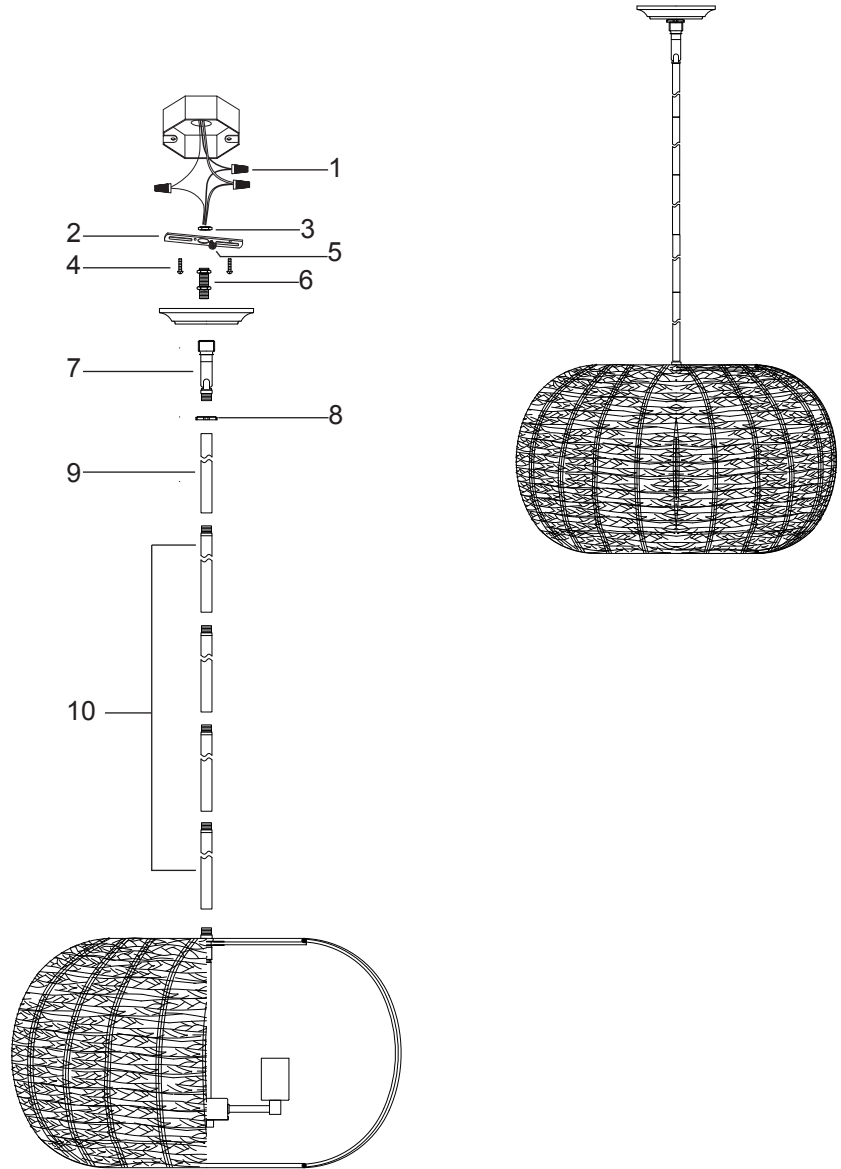

**Pendant
PHPL3471OIBN**

No.	Part Name	French	Spanish	Part No.
1	Wire nut (3 pcs)	Connecteur de fils (3 pcs)	Tuerca para cables (3 pcs)	PHSPHHDWR18WTY
2	Mounting bracket (1 pc)	Support de fixation (1 pc)	Soporte de montaje (1 pc)	
3	Hex nut (1 pc)	Écrou hexagonal (1 pc)	Tuerca hexagonal (1 pc)	
4	Junction box screw (2 pcs)	Vis pour boîte de jonction (2 pcs)	Tornillo de la caja de conexiones (2 pcs)	
5	Ground screw (1 pc)	Vis de mise à la terre (1 pc)	Tornillo de tierra (1 pc)	
6	Threaded pipe (1 pc)	Tube fileté (1 pc)	Tubo roscado (1 pc)	
7	Swivel (1 pc)	Pivot (1 pc)	Pivote (1 pc)	
8	Threaded ring (1 pc)	Anneau fileté (1 pc)	Anillo roscado (1 pc)	
9	6" stem (1 pc)	Tige de 15,24 cm (1 pc)	Vástago de 15,24 cm (1 pc)	PHSPHSTEM6OIBN
10	12" stem (4 pcs)	Tige de 30,48 cm (4 pcs)	Vástago de 30,48 cm (4 pcs)	PHSPHSTEM12OIBN

Pendant
PHPL3473OIBN

No.	Part Name	French	Spanish	Part No.
1	Wire nut (3 pcs)	Connecteur de fils (3 pcs)	Tuerca para cables (3 pcs)	PHSPHHDWR18WTY
2	Mounting bracket (1 pc)	Support de fixation (1 pc)	Soporte de montaje (1 pc)	
3	Hex nut (1 pc)	Écrou hexagonal (1 pc)	Tuerca hexagonal (1 pc)	
4	Junction box screw (2 pcs)	Vis pour boîte de jonction (2 pcs)	Tornillo de la caja de conexiones (2 pcs)	
5	Ground screw (1 pc)	Vis de mise à la terre (1 pc)	Tornillo de tierra (1 pc)	
6	Threaded pipe (1 pc)	Tube fileté (1 pc)	Tubo roscado (1 pc)	
7	Swivel (1 pc)	Pivot (1 pc)	Pivote (1 pc)	
8	Threaded ring (1 pc)	Anneau fileté (1 pc)	Anillo roscado (1 pc)	
9	6" stem (1 pc)	Tige de 15,24 cm (1 pc)	Vástago de 15,24 cm (1 pc)	PHSPHSTEM6OIBN1
10	12" stem (4 pcs)	Tige de 30,48 cm (4 pcs)	Vástago de 30,48 cm (4 pcs)	PHSPHSTEM12OIBN1