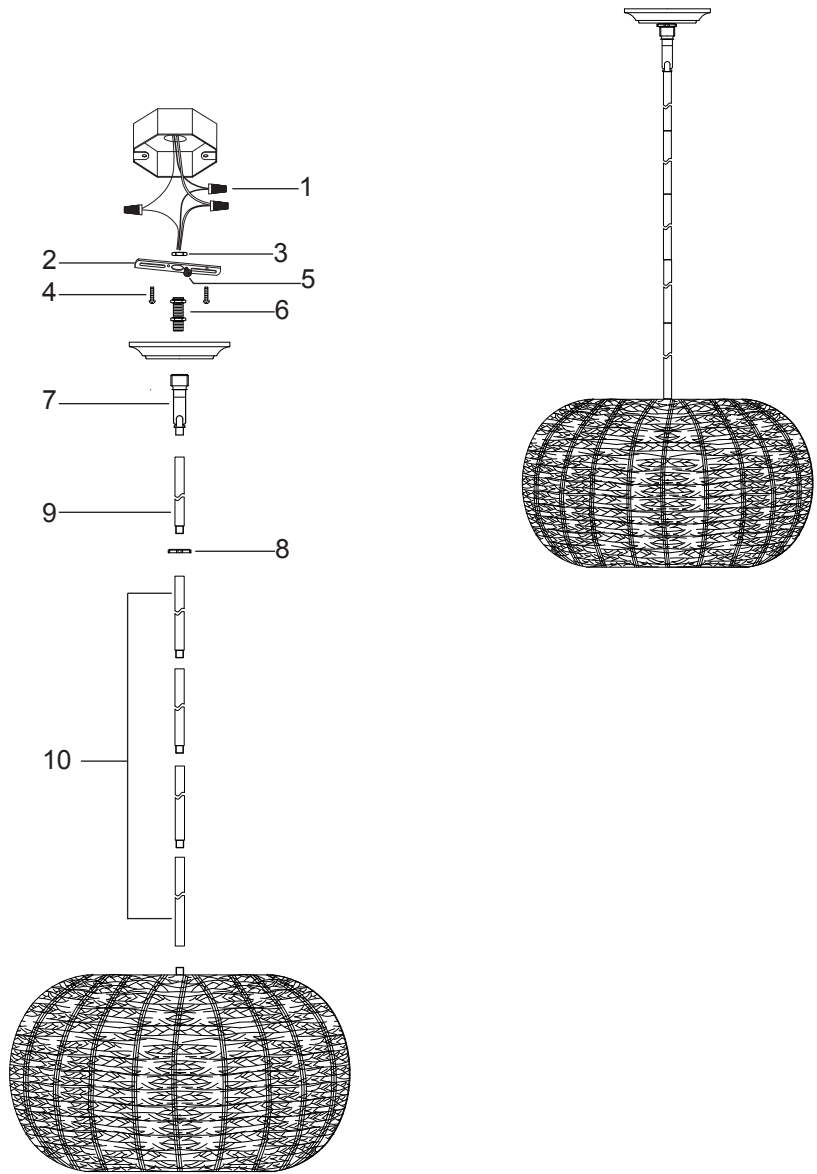

**Pendant
PHPL3471OIBN**

No.	Part Name	French	Spanish	Part No.
1	Wire nut (3 pcs)	Connecteur de fils (3 pcs)	Tuerca para cables (3 pcs)	PHSPHHDWR18WTY
2	Mounting bracket (1 pc)	Support de fixation (1 pc)	Soporte de montaje (1 pc)	
3	Hex nut (1 pc)	Écrou hexagonal (1 pc)	Tuerca hexagonal (1 pc)	
4	Junction box screw (2 pcs)	Vis pour boîte de jonction (2 pcs)	Tornillo de la caja de conexiones (2 pcs)	
5	Ground screw (1 pc)	Vis de mise à la terre (1 pc)	Tornillo de tierra (1 pc)	
6	Threaded pipe (1 pc)	Tube fileté (1 pc)	Tubo roscado (1 pc)	
7	Swivel (1 pc)	Pivot (1 pc)	Pivote (1 pc)	
8	Threaded ring (1 pc)	Anneau fileté (1 pc)	Anillo roscado (1 pc)	
9	6" stem (1 pc)	Tige de 15,24 cm (1 pc)	Vástago de 15,24 cm (1 pc)	PHSPHSTEM6OIBN
10	12" stem (4 pcs)	Tige de 30,48 cm (4 pcs)	Vástago de 30,48 cm (4 pcs)	PHSPHSTEM12OIBN

Pendant
PHPL3473OIBN

No.	Part Name	French	Spanish	Part No.
1	Wire nut (3 pcs)	Connecteur de fils (3 pcs)	Tuerca para cables (3 pcs)	PHSPHHDWR18WTY
2	Mounting bracket (1 pc)	Support de fixation (1 pc)	Soporte de montaje (1 pc)	
3	Hex nut (1 pc)	Écrou hexagonal (1 pc)	Tuerca hexagonal (1 pc)	
4	Junction box screw (2 pcs)	Vis pour boîte de jonction (2 pcs)	Tornillo de la caja de conexiones (2 pcs)	
5	Ground screw (1 pc)	Vis de mise à la terre (1 pc)	Tornillo de tierra (1 pc)	
6	Threaded pipe (1 pc)	Tube fileté (1 pc)	Tubo roscado (1 pc)	
7	Swivel (1 pc)	Pivot (1 pc)	Pivote (1 pc)	
8	Threaded ring (1 pc)	Anneau fileté (1 pc)	Anillo roscado (1 pc)	
9	6" stem (1 pc)	Tige de 15,24 cm (1 pc)	Vástago de 15,24 cm (1 pc)	PHSPHSTEM6OIBN1
10	12" stem (4 pcs)	Tige de 30,48 cm (4 pcs)	Vástago de 30,48 cm (4 pcs)	PHSPHSTEM12OIBN1