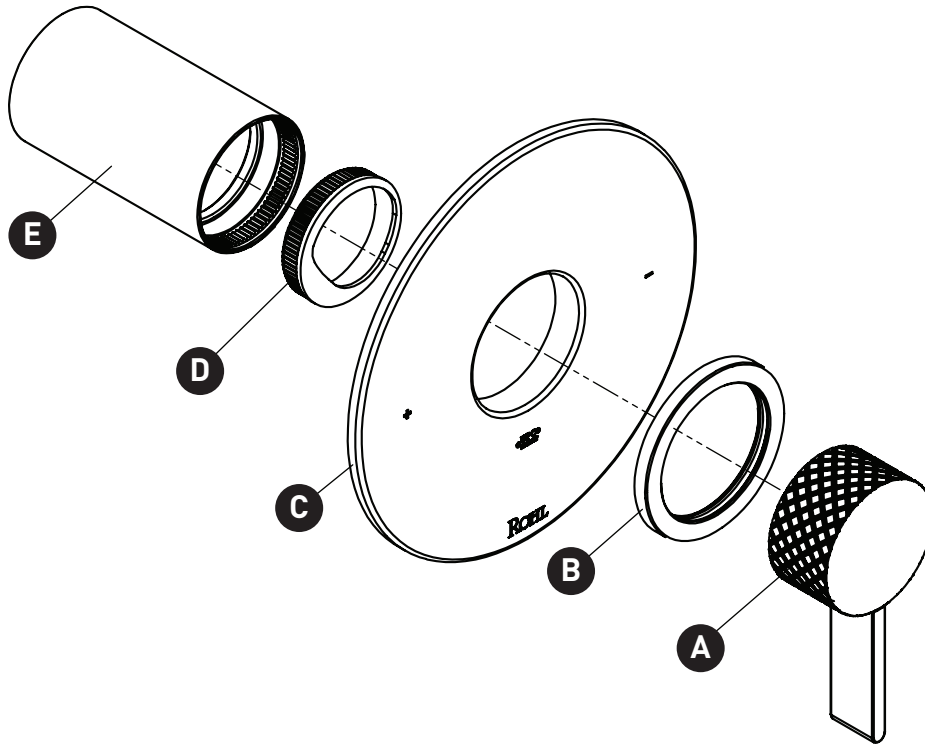

TTE51W1

Moldura de equilibrio de presión de ½" Tenerife™

ID	Referencia del kit	Acabado
A	R9404552*	Ver más abajo
B	R9404756*	Ver más abajo
C	R94045501*	Ver más abajo
D	R9404393*	Ver más abajo
E	R9404741*	Ver más abajo