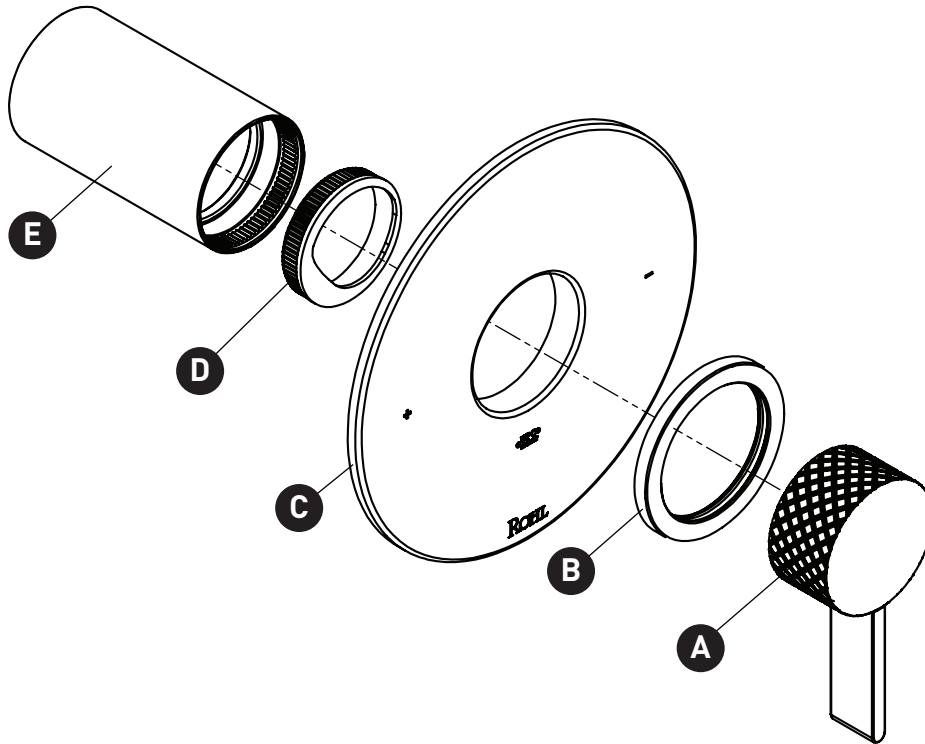

ILLUSTRATIONS DES PIÈCES

TTE51W1

Garniture de soupape à équilibrage de pression de ½ po Tenerife™

ID	Référence du kit	Finition
A	R9404552*	Voir ci-dessous
B	R9404756*	Voir ci-dessous
C	R94045501*	Voir ci-dessous
D	R9404393*	Voir ci-dessous
E	R9404741*	Voir ci-dessous