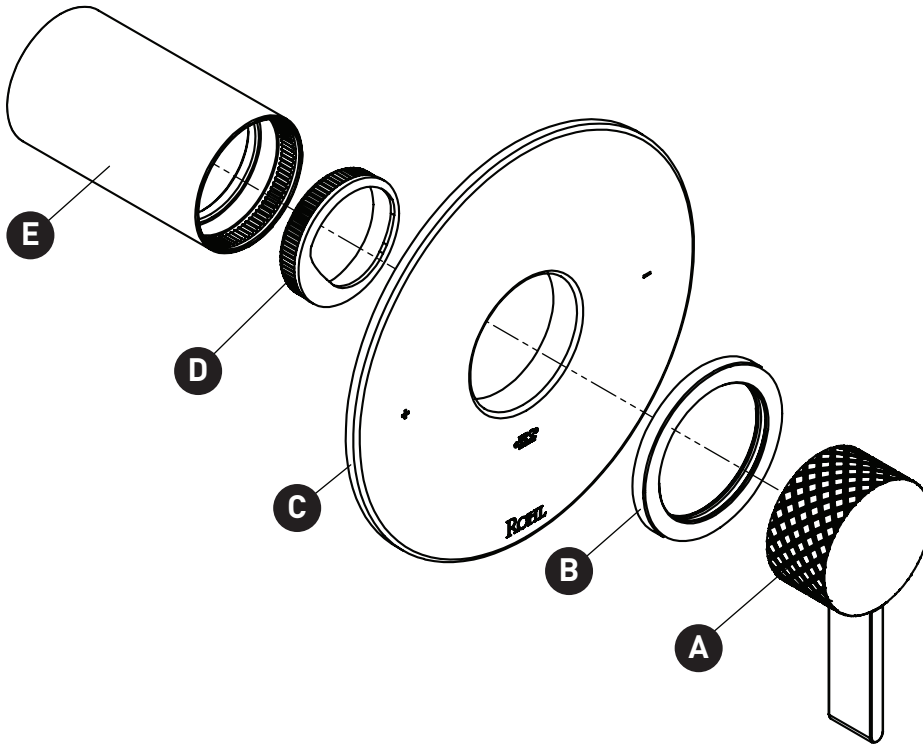

ORDER BY PART NUMBER

ILLUSTRATED PARTS

TTE51W1

Tenerife™ 1/2" Pressure Balance Trim

ID	Kit Number	Finish
A	R9404552*	See below
B	R9404756*	See below
C	R94045501*	See below
D	R9404393*	See below
E	R9404741*	See below

*Finish Determined by Suffix

Finish	Description
AG	Antique Gold
APC	Polished Chrome
MB	Matte Black
PN	Polished Nickel
STN	Satin Nickel

For warranty or additional information, contact:

U.S.A.
houseofrohl.com/support
1-800-777-9762

QUEBEC / MARITIMES / WESTERN CANADA
houseofrohl.ca/support
1-866-473-8442

ONTARIO
houseofrohl.ca/support
1-800-287-5354

Riobel

PERRIN & ROWE
LONDON

victoria ⊕ albert®

ROHL