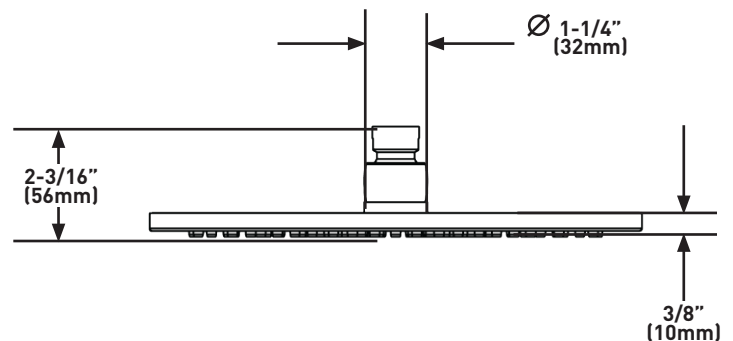

For warranty or additional information, contact:

US Customers

U.S.A.
houseofrohl.com/support
1-800-777-9762

QUEBEC / MARITIMES / WESTERN CANADA
QUÉBEC / MARITIMES / OUEST CANADIEN
QUEBEC / MARITIMOS / CANADA OCCIDENTAL
houseofrohl.ca/support
1-866-473-8442

Canadian Customers

ONTARIO
houseofrohl.ca/support
1-800-287-5354