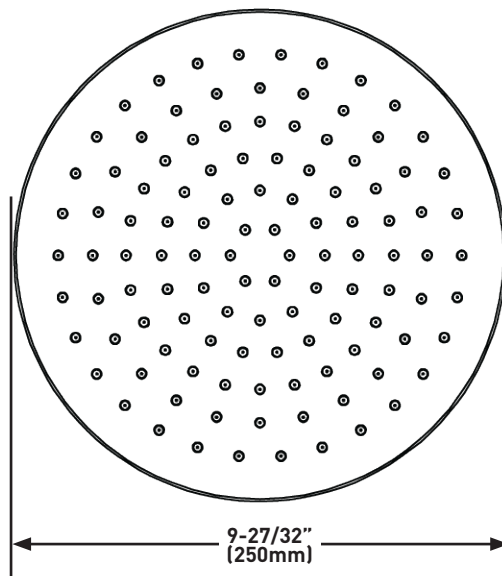

For warranty or additional information, contact:

US Customers

U.S.A.
houseofrohl.com/support
1-800-777-9762

QUEBEC / MARITIMES / WESTERN CANADA
QUÉBEC / MARITIMES / OUEST CANADIEN
QUEBEC / MARITIMOS / CANADA OCCIDENTAL
houseofrohl.ca/support
1-866-473-8442

Canadian Customers

ONTARIO
houseofrohl.ca/support
1-800-287-5354

Riobel

PERRIN & ROWE
LONDON

victoria ⊕ albert®

ROHL