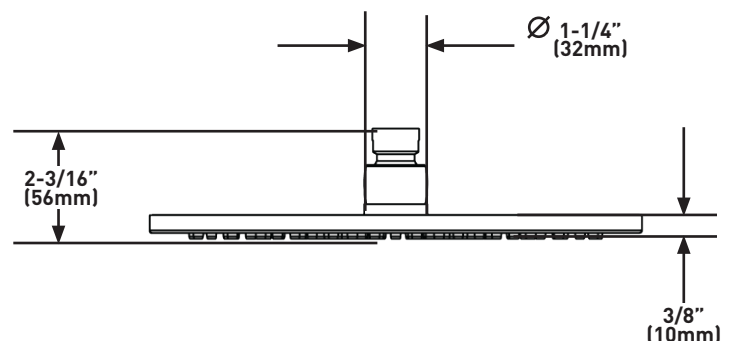

For warranty or additional information, contact:

US Customers

U.S.A.
houseofrohl.com/support
1-800-777-9762

QUEBEC / MARITIMES / WESTERN CANADA
QUÉBEC / MARITIMES / OUEST CANADIEN
QUEBEC / MARITIMOS / CANADA OCCIDENTAL
houseofrohl.ca/support
1-866-473-8442

Canadian Customers

ONTARIO
houseofrohl.ca/support
1-800-287-5354

Riobel

PERRIN & ROWE
LONDON

victoria ⊕ albert®

ROHL