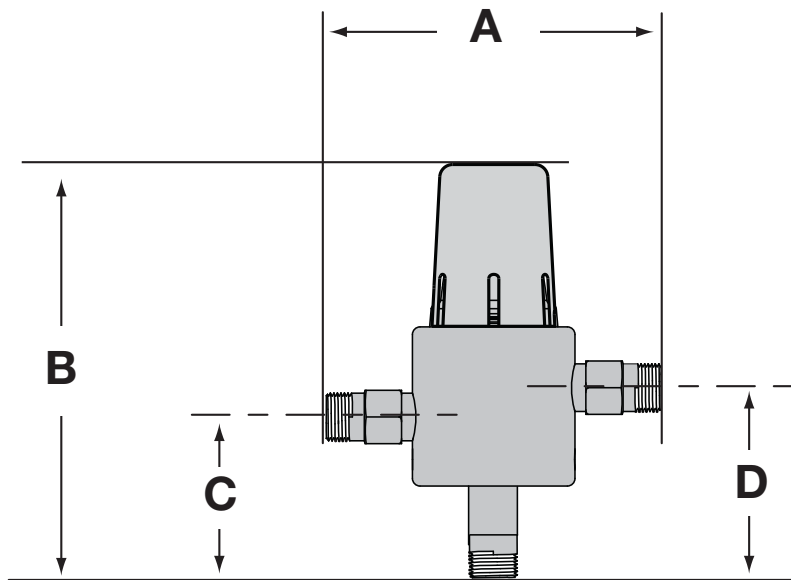

7-210-CK
Maxline
Operation & Maintenance Manual

Dimensions

Measurements 7-210-CK	
A	4 1/2", 114 mm
B	5 1/4", 133 mm
C	2", 50 mm
D	2 1/2", 64 mm

Note: Dimensions are subject to change without notice.

Parts Breakdown

Replacement Parts 7-210-CK		
Item	Description	Part No.
A	Safety cap	TMX-301
B	Cartridge	TMX-249-KIT
C	3/8" compression fittings including checks and screens	TMX-104-LL-KIT

7-210-CK

Maxline

Manual de funcionamiento y mantenimiento

Dimensiones

Mediciones de 7-210-CK	
A	4 1/2", 114 mm
B	5 1/4", 133 mm
C	2", 50 mm
D	2 1/2", 64 mm

Nota: Las dimensiones pueden cambiar sin previo aviso.

Desglose de partes

Repuestos de 7-210-CK		
Artículo	Descripción	N.º de parte
A	Tapa de seguridad	TMX-301
B	Cartucho	TMX-249-KIT
C	Accesorios de compresión de 3/8" que incluyen válvulas antirretorno y mallas	TMX-104-LL-KIT

7-210-CK

Maxline

Manuel d'opération et d'entretien

Dimensions

Mesures 7-210-CK	
A	4 1/2 po, 114 mm
B	5 1/4 po, 133 mm
C	2 po, 50 mm
D	2 1/2 po, 64 mm

Remarque : Les dimensions sont sujettes à changer sans préavis.