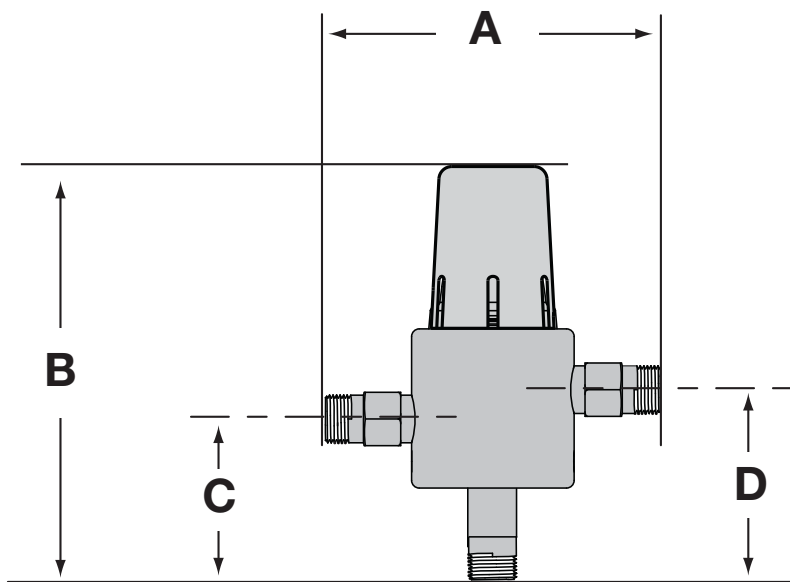

7-210-CK
Maxline
Operation & Maintenance Manual

Dimensions

Measurements 7-210-CK	
A	4 1/2", 114 mm
B	5 1/4", 133 mm
C	2", 50 mm
D	2 1/2", 64 mm

Note: Dimensions are subject to change without notice.

Parts Breakdown

Dimensiones

Mediciones de 7-210-CK	
A	4 1/2", 114 mm
B	5 1/4", 133 mm
C	2", 50 mm
D	2 1/2", 64 mm

Nota: Las dimensiones pueden cambiar sin previo aviso.

Desglose de partes

Repuestos de 7-210-CK		
Artículo	Descripción	N.º de parte
A	Tapa de seguridad	TMX-301
B	Cartucho	TMX-249-KIT
C	Accesorios de compresión de 3/8" que incluyen válvulas antirretorno y mallas	TMX-104-LL-KIT

7-210-CK

Maxline

Manuel d'opération et d'entretien

Dimensions

Mesures 7-210-CK	
A	4 1/2 po, 114 mm
B	5 1/4 po, 133 mm
C	2 po, 50 mm
D	2 1/2 po, 64 mm

Remarque : Les dimensions sont sujettes à changer sans préavis.