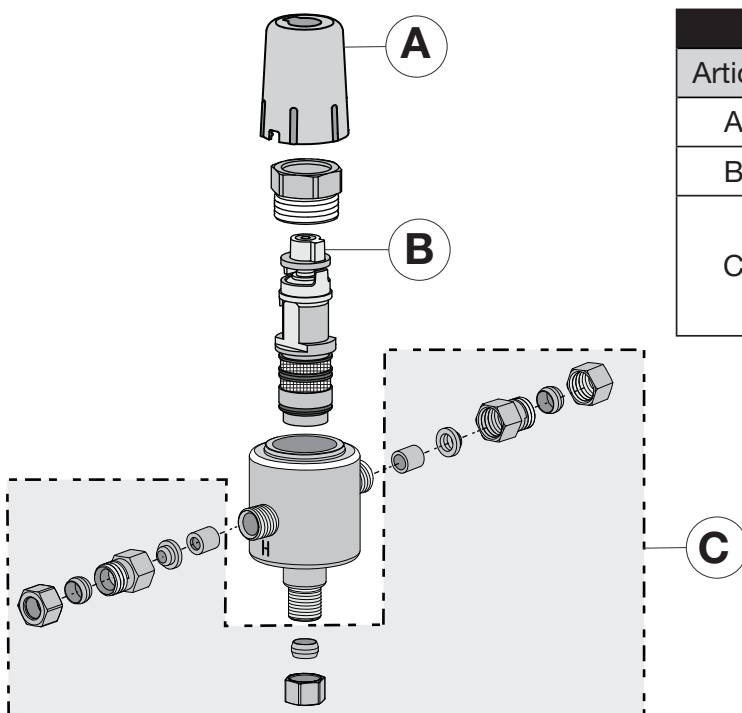

Dimensiones

Mediciones de 7-210-CK	
A	4 1/2", 114 mm
B	5 1/4", 133 mm
C	2", 50 mm
D	2 1/2", 64 mm

Nota: Las dimensiones pueden cambiar sin previo aviso.

Desglose de partes

Repuestos de 7-210-CK		
Artículo	Descripción	N.º de parte
A	Tapa de seguridad	TMX-301
B	Cartucho	TMX-249-KIT
C	Accesorios de compresión de 3/8" que incluyen válvulas antirretorno y mallas	TMX-104-LL-KIT

7-210-CK

Maxline

Manuel d'opération et d'entretien

Dimensions

Mesures 7-210-CK	
A	4 1/2 po, 114 mm
B	5 1/4 po, 133 mm
C	2 po, 50 mm
D	2 1/2 po, 64 mm

Remarque : Les dimensions sont sujettes à changer sans préavis.

Nomenclature des pièces

Pièces de remplacement 7-210-CK		
Article	Description	Numéro de pièce
A	Bouchon de sécurité	TMX-301
B	Cartouche	TMX-249-KIT
C	Raccords de compression de 3/8 po, incluant les dispositifs d'arrêt et les filtres	TMX-104-LL-KIT