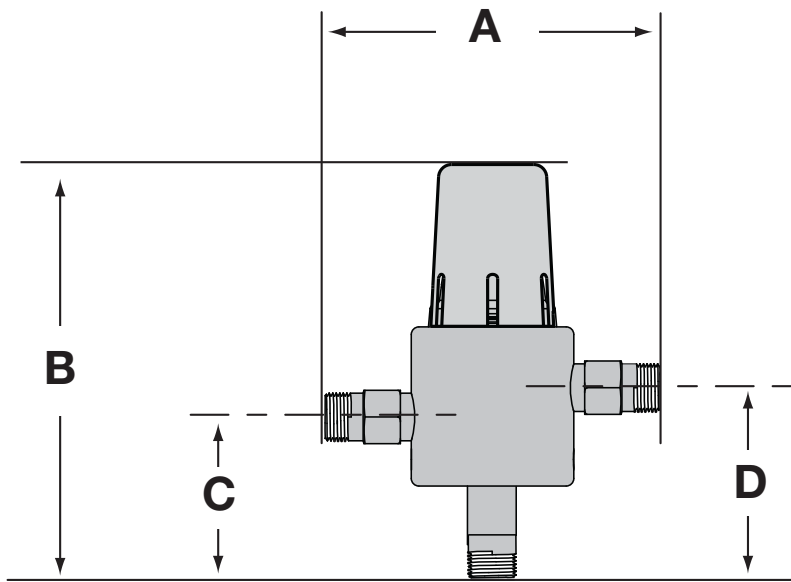

7-210-CK
Maxline
Operation & Maintenance Manual

Dimensions

Measurements 7-210-CK	
A	4 1/2", 114 mm
B	5 1/4", 133 mm
C	2", 50 mm
D	2 1/2", 64 mm

Note: Dimensions are subject to change without notice.

Parts Breakdown

Replacement Parts 7-210-CK		
Item	Description	Part No.
A	Safety cap	TMX-301
B	Cartridge	TMX-249-KIT
C	3/8" compression fittings including checks and screens	TMX-104-LL-KIT

7-210-CK

Maxline

Manual de funcionamiento y mantenimiento

Dimensiones

Mediciones de 7-210-CK	
A	4 1/2", 114 mm
B	5 1/4", 133 mm
C	2", 50 mm
D	2 1/2", 64 mm

Nota: Las dimensiones pueden cambiar sin previo aviso.

Desglose de partes

Repuestos de 7-210-CK		
Artículo	Descripción	N.º de parte
A	Tapa de seguridad	TMX-301
B	Cartucho	TMX-249-KIT
C	Accesorios de compresión de 3/8" que incluyen válvulas antirretorno y mallas	TMX-104-LL-KIT

7-210-CK

Maxline

Manuel d'opération et d'entretien

Dimensions

Mesures 7-210-CK	
A	4 1/2 po, 114 mm
B	5 1/4 po, 133 mm
C	2 po, 50 mm
D	2 1/2 po, 64 mm

Remarque : Les dimensions sont sujettes à changer sans préavis.