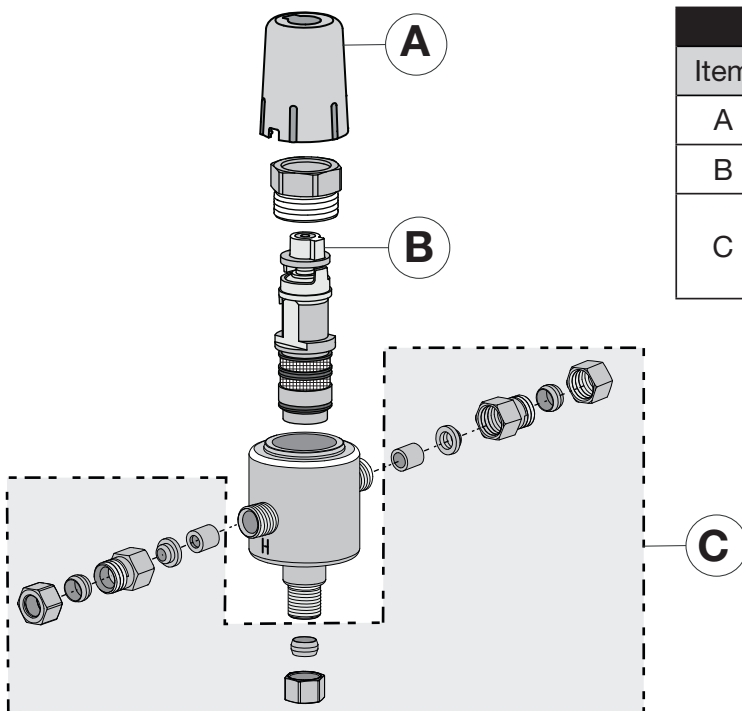

7-210-CK
Maxline
Operation & Maintenance Manual

Dimensions

Measurements 7-210-CK	
A	4 1/2", 114 mm
B	5 1/4", 133 mm
C	2", 50 mm
D	2 1/2", 64 mm

Note: Dimensions are subject to change without notice.

Parts Breakdown

Replacement Parts 7-210-CK		
Item	Description	Part No.
A	Safety cap	TMX-301
B	Cartridge	TMX-249-KIT
C	3/8" compression fittings including checks and screens	TMX-104-LL-KIT

7-210-CK

Maxline

Manual de funcionamiento y mantenimiento

Dimensiones

Mediciones de 7-210-CK	
A	4 1/2", 114 mm
B	5 1/4", 133 mm
C	2", 50 mm
D	2 1/2", 64 mm

Nota: Las dimensiones pueden cambiar sin previo aviso.

Desglose de partes

Repuestos de 7-210-CK		
Artículo	Descripción	N.º de parte
A	Tapa de seguridad	TMX-301
B	Cartucho	TMX-249-KIT
C	Accesorios de compresión de 3/8" que incluyen válvulas antirretorno y mallas	TMX-104-LL-KIT

7-210-CK

Maxline

Manuel d'opération et d'entretien

Dimensions

Mesures 7-210-CK	
A	4 1/2 po, 114 mm
B	5 1/4 po, 133 mm
C	2 po, 50 mm
D	2 1/2 po, 64 mm

Remarque : Les dimensions sont sujettes à changer sans préavis.