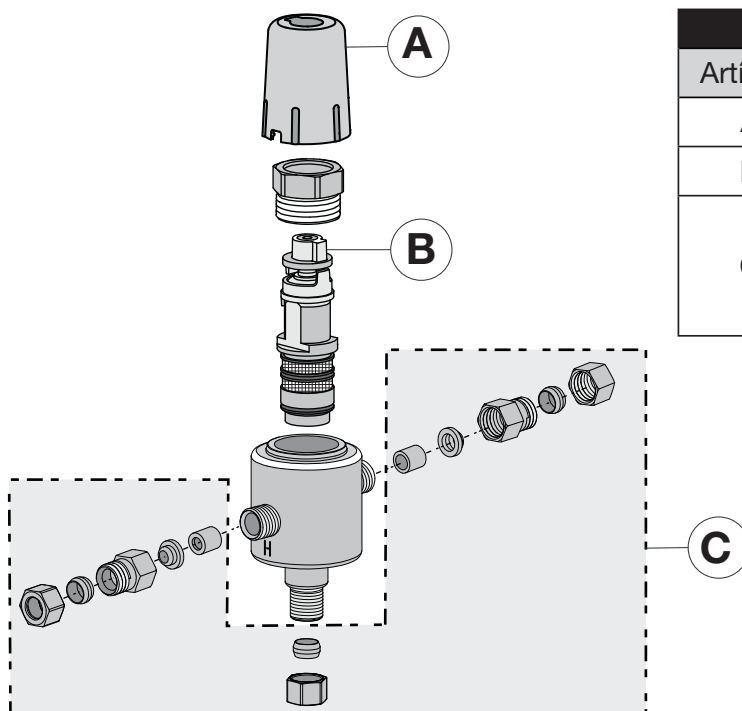

7-210-CK
Maxline
Operation & Maintenance Manual

Dimensions

Measurements 7-210-CK	
A	4 1/2", 114 mm
B	5 1/4", 133 mm
C	2", 50 mm
D	2 1/2", 64 mm

Note: Dimensions are subject to change without notice.

Parts Breakdown

Replacement Parts 7-210-CK		
Item	Description	Part No.
A	Safety cap	TMX-301
B	Cartridge	TMX-249-KIT
C	3/8" compression fittings including checks and screens	TMX-104-LL-KIT

7-210-CK

Maxline

Manual de funcionamiento y mantenimiento

Dimensiones

Mediciones de 7-210-CK	
A	4 1/2", 114 mm
B	5 1/4", 133 mm
C	2", 50 mm
D	2 1/2", 64 mm

Nota: Las dimensiones pueden cambiar sin previo aviso.

Desglose de partes

Repuestos de 7-210-CK		
Artículo	Descripción	N.º de parte
A	Tapa de seguridad	TMX-301
B	Cartucho	TMX-249-KIT
C	Accesorios de compresión de 3/8" que incluyen válvulas antirretorno y mallas	TMX-104-LL-KIT

7-210-CK

Maxline

Manuel d'opération et d'entretien

Dimensions

Mesures 7-210-CK	
A	4 1/2 po, 114 mm
B	5 1/4 po, 133 mm
C	2 po, 50 mm
D	2 1/2 po, 64 mm

Remarque : Les dimensions sont sujettes à changer sans préavis.