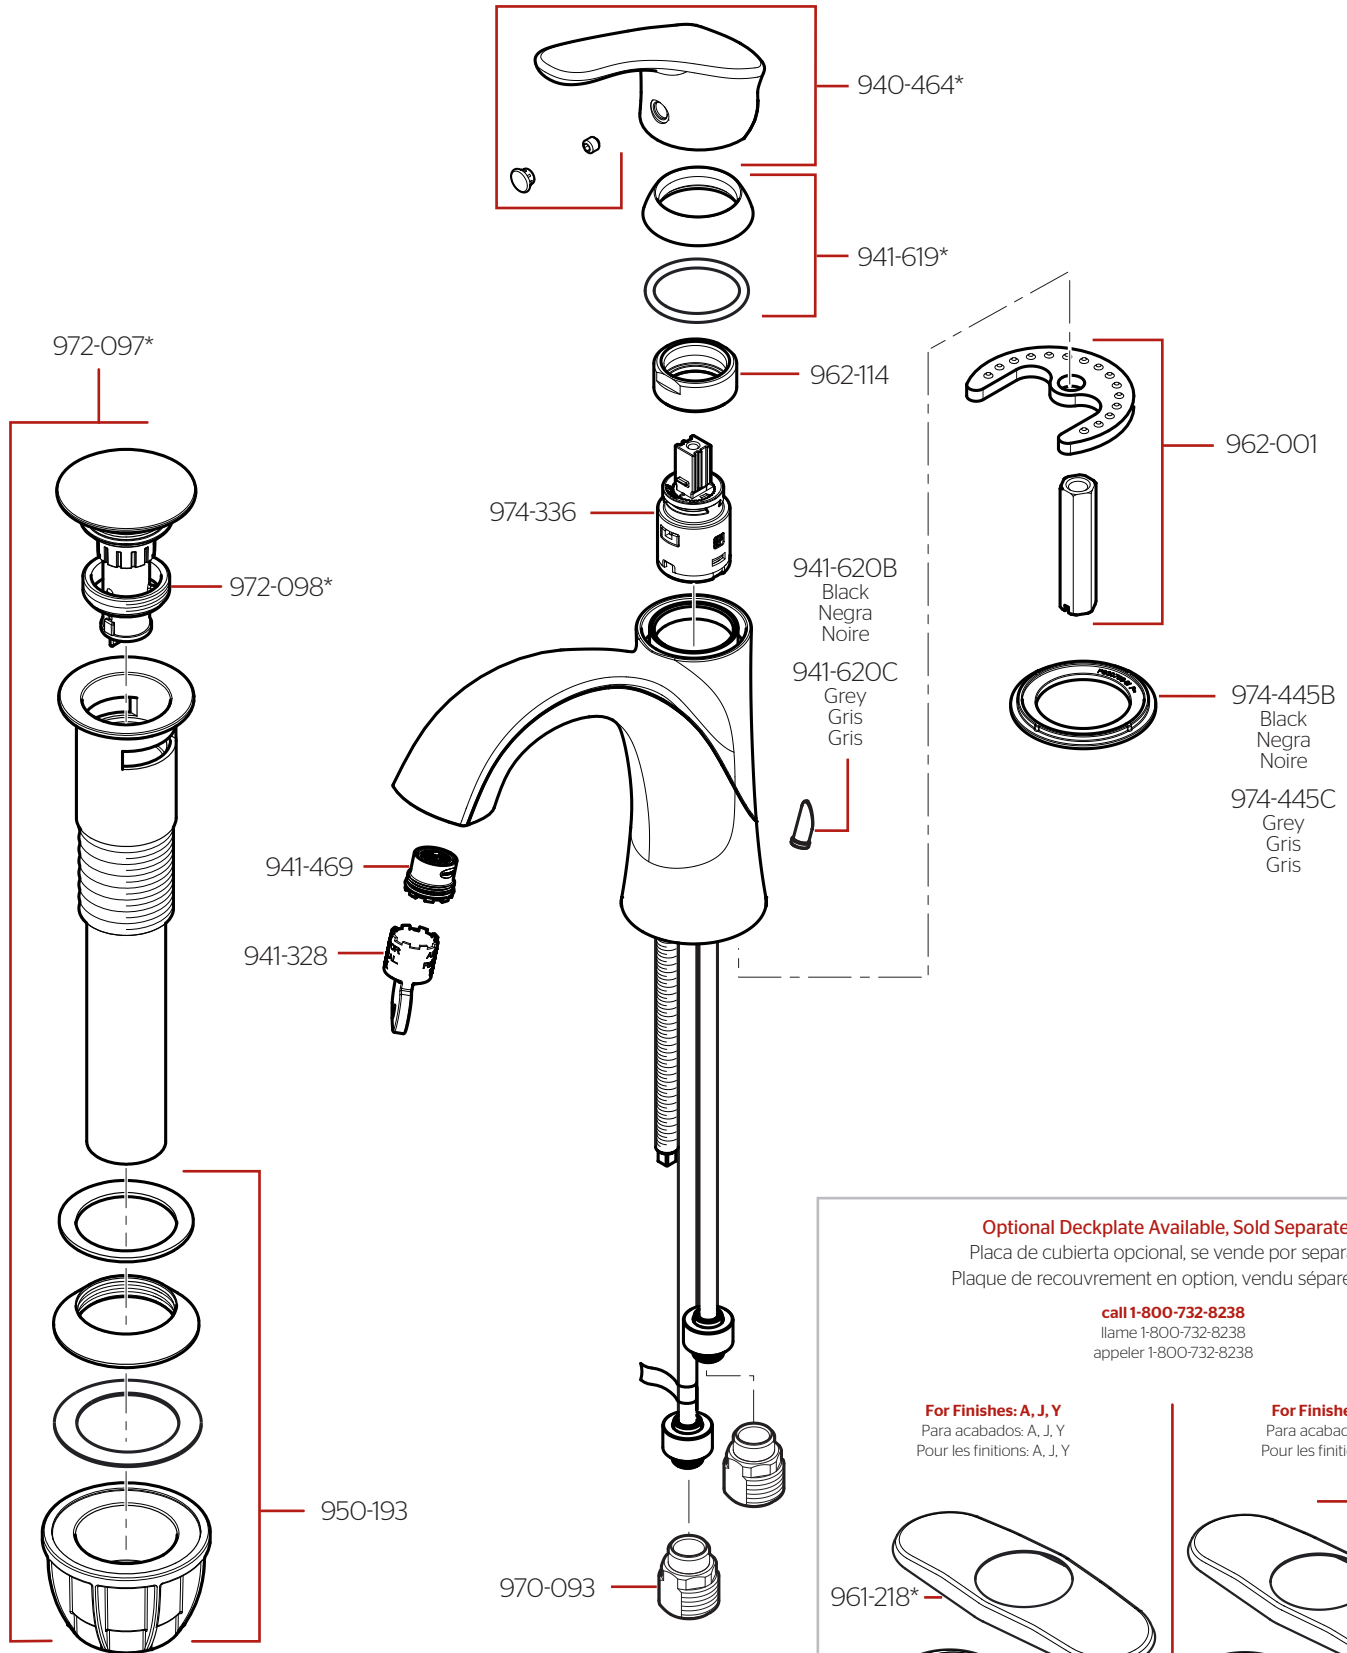

LG42-WRO • Parts Explosion • Despiece de Piezas • Vue Éclatée des Pièces

Optional Deckplate Available, Sold Separately
 Placa de cubierta opcional, se vende por separado
 Plaque de recouvrement en option, vendu séparément

call 1-800-732-8238
 llame 1-800-732-8238
 appeler 1-800-732-8238

For Finishes: A, J, Y
 Para acabados: A, J, Y
 Pour les finitions: A, J, Y

For Finishes: B
 Para acabados: B
 Pour les finitions: B

English	Español	Français
* Replace * with Finish Letter	Sustitue * con la letra de acabado	Remplace * avec la lettre de finition
A Polished Chrome	Cromo Pulido	Chrome Poli
B Matte Black	Negra Mate	Noir Mat
J PVD Brushed Nickel	PVD Niquel Cepillado	PVD Nickel Brosse
Y Tuscan Bronze	Bronce Toscano	Bronze Le Toscan