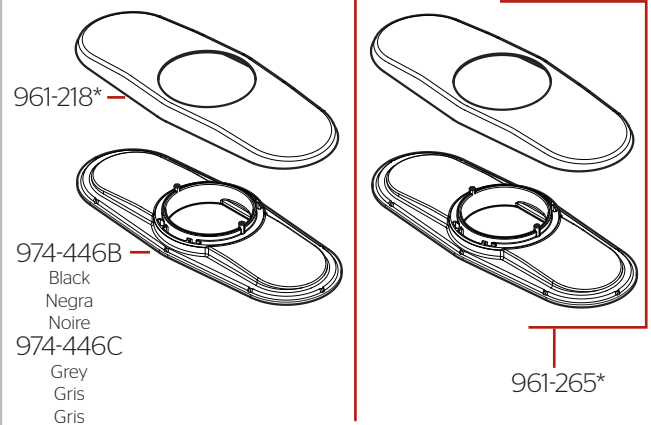

LG42-WRO • Parts Explosion • Despiece de Piezas • Vue Éclatée des Pièces

Optional Deckplate Available, Sold Separately
 Placa de cubierta opcional, se vende por separado
 Plaque de recouvrement en option, vendu séparément

call 1-800-732-8238
 llame 1-800-732-8238
 appeler 1-800-732-8238

For Finishes: A, J, Y
 Para acabados: A, J, Y
 Pour les finitions: A, J, Y

For Finishes: B
 Para acabados: B
 Pour les finitions: B

English	Español	Français
* Replace * with Finish Letter	Sustitue * con la letra de acabado	Remplace * avec la lettre de finition
A Polished Chrome	Cromo Pulido	Chrome Poli
B Matte Black	Negra Mate	Noir Mat
J PVD Brushed Nickel	PVD Niquel Cepillado	PVD Nickel Brosse
Y Tuscan Bronze	Bronce Toscano	Bronze Le Toscan