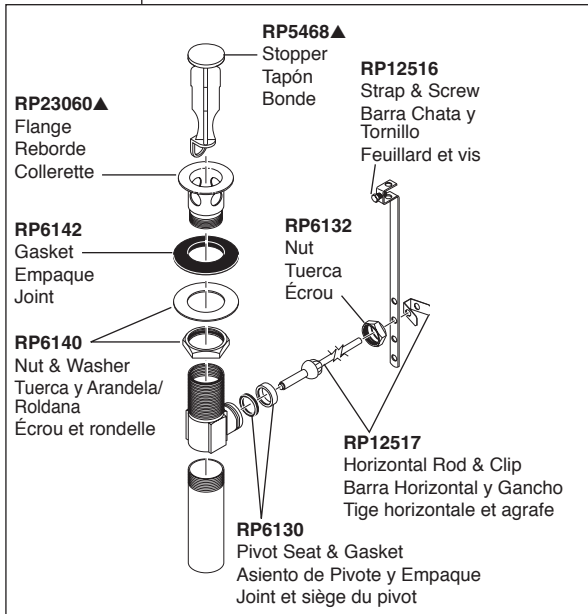

**RP63758**  
Gasket, Nut & Washer  
Empaque, Tuerca y Arandela  
Joint, écrou et rondelle

**RP48428**  
**RP48428 -1.2**  
Aerator & Wrench  
Aireador y Llave  
Aérateur et clé

**RP76572**  
O-Ring  
Anillo "O"  
Joint toriques

**RP76569**  
Clip & Tee  
Gancho y conexión  
L'agrafe et connexion

**RP53408**  
Nut & Washer  
Tuerca y Arandela  
Crou et rondelle

**RP91030**  
Lift Rod Guide  
Guía para la barra del  
desagüe  
Guide de la tirette

**RP63507**  
Outlet Hose  
Manguera de Salida  
Flexible de sortie

**RP90073▲**  
Lift rod  
Barra de alzar  
Tirettes

**RP75838**  
Valve Cartridge,  
Cold Side  
Cartucho de la Válvula,  
Lado Frio  
Cartouche de soupape,  
eau froide

**RP28653▲**  
Metal Pop-Up Assembly Less Lift Rod  
Ensamble de Metal del Desagüe  
Automático Sin la Barra de Alzar  
Renvoi mécanique en métal sans  
la tige de manoeuvre

▲ Specify Finish  
Especifique el Acabado  
Précisez le Fini