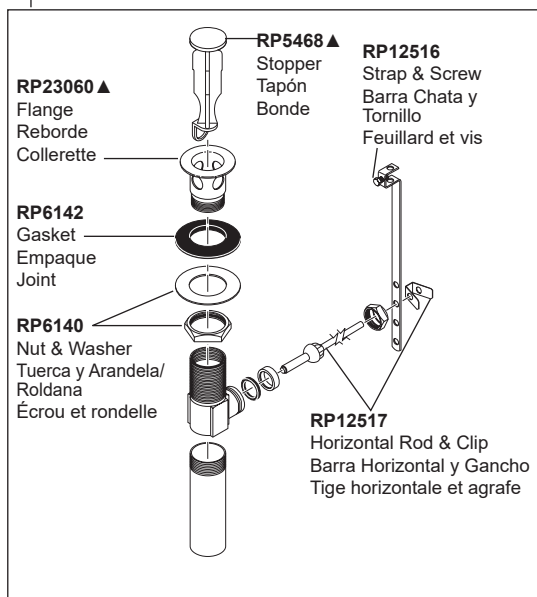

RP101671
Clip (1), O-Rings (2)
Gancho (1), Juntas tóricas (2)
Agrafe (1), Joints toriques (2)

RP100600
Quick Connect Hose Assembly
Ensamble de la manguera de conexión rápida
Quick Connect
Tuyau souple à raccords rapides

RP90073 ▲
Lift rod
Barra de alzar
Tirettes

RP100224
15MM Cartridge Service Tool
Herramienta de servicio para
el cartucho 15 MM
Clé de 15 MM pour cartouche

RP100223
Cold Cartridge
Cartucho para el lado
del agua fría
Cartouche d'eau froide

RP47423
Nut and Washer
Valve Assembly (2)
Juego de tuercas y
arandelas para la
válvula (2)
Écrou et rondelle
pour soupape (2)

RP28653 ▲

Metal Pop-Up Assembly Less Lift Rod
Ensamble de Metal del Desagüe
Automático Sin la Barra de Alzar
Renvoi mécanique en métal sans
la tige de manoeuvre

RP12517
Horizontal Rod & Clip
Barra Horizontal y Gancho
Tige horizontale et agrafe

**Handles (sold separately)
Manijas (se vende por separado)
Manettes (vendu séparément)**

 <p>HL5332-▲-NM (Lever) Handles Manijas Manettes</p>	 <p>HL5333-▲-NM (T Handle) Handles Manijas Manettes</p>
 <p>HL5334-▲-NM (Industrial Lever) Handles Manijas Manettes</p>	 <p>HL5335-▲-NM (Extended Lever) Handles Manijas Manettes</p>
 <p>HL5339-▲ (Lever) Handles Manijas Manettes</p>	 <p>HW5332-▲ (Wheel) Handles Manijas Manettes</p>