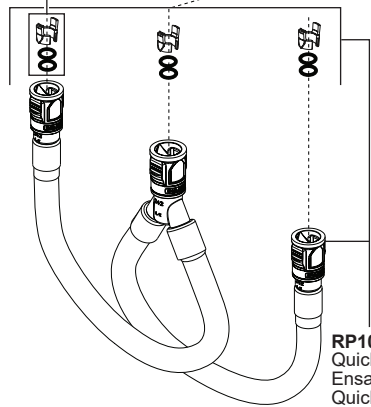

Models / Modelos / Modèles

65332LF-▲LHP, 65332LF-▲LHP-ECO

65334LF-▲LHP, 65334LF-▲LHP-ECO

RP100222
Hot Cartridge
Cartucho para el lado
caliente
Cartouche d'eau
chaude

RP53408
Nut & Washer
Tuerca y Arandela
Écrou et rondelle

RP101671
Clip (1), O-Rings (2)
Gancho (1), Juntas tóricas (2)
Agrafe (1), Joints toriques (2)

RP100600
Quick Connect Hose Assembly
Ensamble de la manguera de conexión rápida
Quick Connect
Tuyau souple à raccords rapides

RP90073 ▲
Lift rod
Barra de alzar
Tirettes

RP100224
15MM Cartridge Service Tool
Herramienta de servicio para
el cartucho 15 MM
Clé de 15 MM pour cartouche

RP100223
Cold Cartridge
Cartucho para el lado
del agua fría
Cartouche d'eau froide

RP47423
Nut and Washer
Valve Assembly (2)
Juego de tuercas y
arandelas para la
válvula (2)
Écrou et rondelle
pour soupape (2)

RP28653 ▲

Metal Pop-Up Assembly Less Lift Rod
Ensamble de Metal del Desagüe
Automático Sin la Barra de Alzar
Renvoi mécanique en métal sans
la tige de manoeuvre