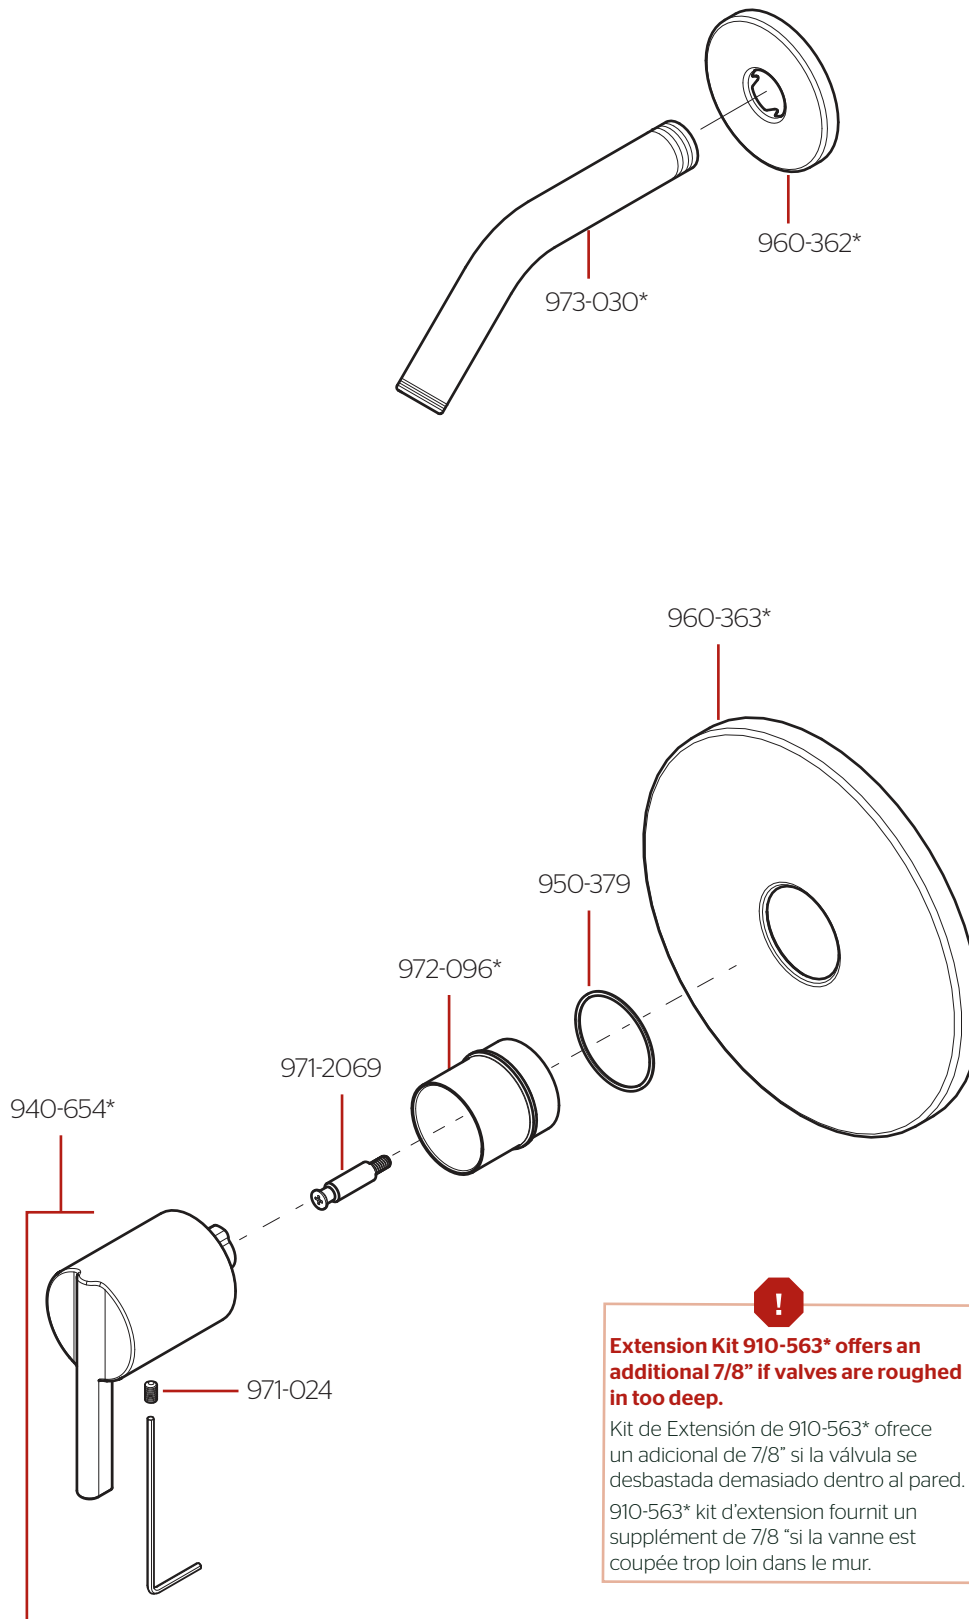

R89-7BI • Parts Explosion • Despiece de Piezas • Vue Éclatée des Pièces

	English	Español	Français
*	Replace * with Finish Letter	Sustitue * con la letra de acabado	Remplace * avec la lettre de finition
A	Polished Chrome	Cromo Pulido	Chrome Poli
B	Matte Black	Negra Mate	Noir Mat
J	PVD Brushed Nickel	PVD Niquel Cepillado	PVD Nickel Brosse