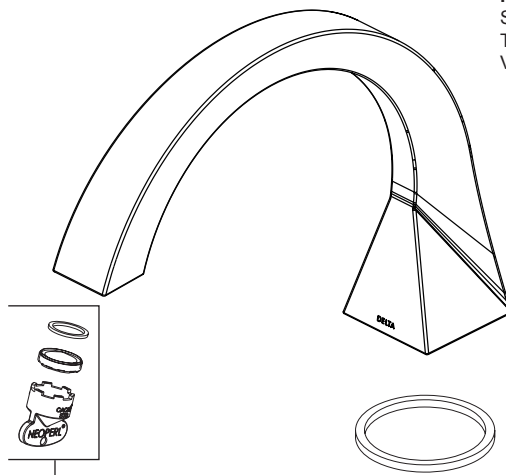

RP101427▲
Left Handle Kit
juego de la manija
Kit de manettes

RP100375▲
Set Screw, Cover & Wrench
Tornillo de fijación, tapa y llave
Vis de calage, capuchon et clé

RP101428▲
Right Handle Kit
juego de la manija
Kit de manettes

RP51782
Stream Straightener, Gasket & Wrench
Enderezador de Chorro, Empaque y Llave
Concentrateur de Jet, Joint et Clé

RP91927
Nut
Tuerca
Écrou

RP91926
Base
Base
Embase

RP101427▲
Left Handle Kit
juego de la manija
Kit de manettes

RP100575
Set Screw & Wrench
Tornillo de fijación y llave
Vis de calage et clé

RP101429▲
Finial & Button
Remate y Botón
Fretel et Bouton

RP101428▲
Right Handle Kit
juego de la manija
Kit de manettes

59567▲-PK
Hand Shower
Pieza de Mano
Douche à main

RP101431▲
Hand Shower Base, Set Screw, Cover & Wrench
Base de la regadera manual, tornillo de ajuste, tapa y llave de tuercas
Base, vis de calage, capuchon et clé pour douche à main

RP101430▲
Set Screw, Cover & Wrench
Tornillo de fijación, tapa y llave
Vis de calage, capuchon et clé