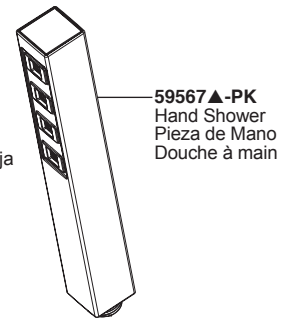

RP101427▲
Left Handle Kit
juego de la manija
Kit de manettes

RP100375▲
Set Screw, Cover & Wrench
Tornillo de fijación, tapa y llave
Vis de calage, capuchon et clé

RP101428▲
Right Handle Kit
juego de la manija
Kit de manettes

RP51782
Stream Straightener, Gasket & Wrench
Enderezador de Chorro, Empaque y Llave
Concentrateur de Jet, Joint et Clé

RP91927
Nut
Tuerca
Écrou

RP91926
Base
Base
Embase

RP101427▲
Left Handle Kit
juego de la manija
Kit de manettes

RP100575
Set Screw & Wrench
Tornillo de fijación y llave
Vis de calage et clé

RP101429▲
Finial & Button
Remate y Botón
Fretel et Bouton

RP101428▲
Right Handle Kit
juego de la manija
Kit de manettes

59567▲-PK
Hand Shower
Pieza de Mano
Douche à main

RP101431▲
Hand Shower Base, Set Screw, Cover & Wrench
Base de la regadera manual, tornillo de ajuste, tapa y llave de tuercas
Base, vis de calage, capuchon et clé pour douche à main

RP101430▲
Set Screw, Cover & Wrench
Tornillo de fijación, tapa y llave
Vis de calage, capuchon et clé