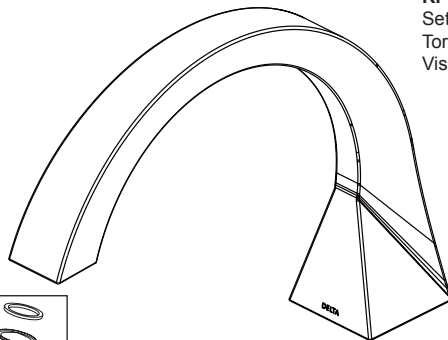

RP101427▲
Left Handle Kit
juego de la manija
Kit de manettes

RP100375▲
Set Screw, Cover & Wrench
Tornillo de fijación, tapa y llave
Vis de calage, capuchon et clé

RP101428▲
Right Handle Kit
juego de la manija
Kit de manettes

RP51782
Stream Straightener, Gasket & Wrench
Enderezador de Chorro, Empaque y Llave
Concentrateur de Jet, Joint et Clé

RP91927
Nut
Tuerca
Écrou

RP91926
Base
Base
Embase

RP101427▲
Left Handle Kit
juego de la manija
Kit de manettes

RP100575
Set Screw & Wrench
Tornillo de fijación y llave
Vis de calage et clé

RP101429▲
Finial & Button
Remate y Botón
Fretel et Bouton

RP101428▲
Right Handle Kit
juego de la manija
Kit de manettes

59567▲-PK
Hand Shower
Pieza de Mano
Douche à main

RP40663▲
Conical Nut
Tuerca Cónica
Écrou conique

RP40664
Hose and Gaskets
Manguera y Empaques
Tuyau souple et joints