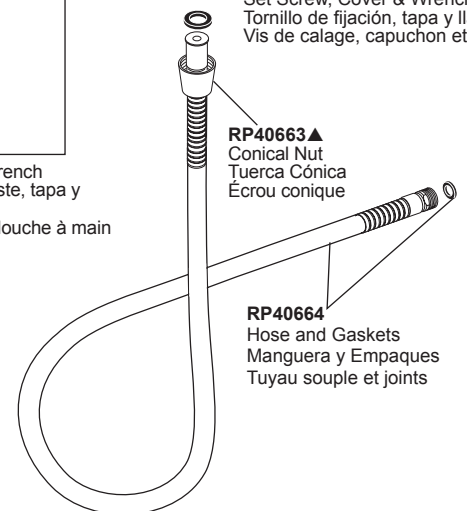

RP100575
Set Screw & Wrench
Tornillo de fijación y llave
Vis de calage et clé

RP101429▲
Finial & Button
Remate y Botón
Fretel et Bouton

RP101428▲
Right Handle Kit
juego de la manija
Kit de manettes

59567▲-PK
Hand Shower
Pieza de Mano
Douche à main

RP51782
Stream Straightener, Gasket & Wrench
Enderezador de Chorro, Empaque y Llave
Concentrateur de Jet, Joint et Clé

RP100404
Lift Rod
Levante la Barra
Soulevez la Tige

RP91927
Nut
Tuerca
Écrou

RP91926
Base
Base
Embase

RP101431▲
Hand Shower Base, Set Screw, Cover & Wrench
Base de la regadera manual, tornillo de ajuste, tapa y llave de tuercas
Base, vis de calage, capuchon et clé pour douche à main

RP101430▲
Set Screw, Cover & Wrench
Tornillo de fijación, tapa y llave
Vis de calage, capuchon et clé

RP40663▲
Conical Nut
Tuerca Cónica
Écrou conique

RP40664
Hose and Gaskets
Manguera y Empaques
Tuyau souple et joints