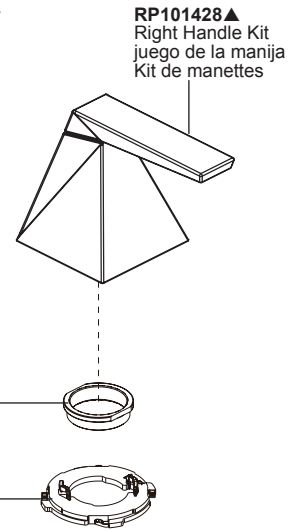

RP101427▲
Left Handle Kit
juego de la manija
Kit de manettes

RP100375▲
Set Screw, Cover & Wrench
Tornillo de fijación, tapa y llave
Vis de calage, capuchon et clé

RP101428▲
Right Handle Kit
juego de la manija
Kit de manettes

RP51782
Stream Straightener, Gasket & Wrench
Enderezador de Chorro, Empaque y Llave
Concentrateur de Jet, Joint et Clé

RP91927
Nut
Tuerca
Écrou

RP91926
Base
Base
Embase

RP101427▲
Left Handle Kit
juego de la manija
Kit de manettes

RP100575
Set Screw & Wrench
Tornillo de fijación y llave
Vis de calage et clé

RP101429▲
Finial & Button
Remate y Botón
Fretel et Bouton

RP101428▲
Right Handle Kit
juego de la manija
Kit de manettes

59567▲-PK
Hand Shower
Pieza de Mano
Douche à main

RP40663▲
Conical Nut
Tuerca Cónica
Écrou conique

RP40664
Hose and Gaskets
Manguera y Empaques
Tuyau souple et joints