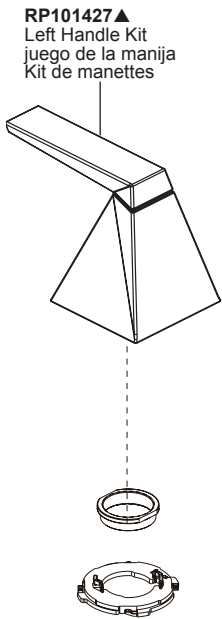

RP101427▲
Left Handle Kit
juego de la manija
Kit de manettes

RP100375▲
Set Screw, Cover & Wrench
Tornillo de fijación, tapa y llave
Vis de calage, capuchon et clé

RP101428▲
Right Handle Kit
juego de la manija
Kit de manettes

RP51782
Stream Straightener, Gasket & Wrench
Enderezador de Chorro, Empaque y Llave
Concentrateur de Jet, Joint et Clé

RP91927
Nut
Tuerca
Écrou

RP91926
Base
Base
Embase

RP101427▲
Left Handle Kit
juego de la manija
Kit de manettes

RP100575
Set Screw & Wrench
Tornillo de fijación y llave
Vis de calage et clé

RP101429▲
Finial & Button
Remate y Botón
Fretel et Bouton

RP101428▲
Right Handle Kit
juego de la manija
Kit de manettes

59567▲-PK
Hand Shower
Pieza de Mano
Douche à main

RP101431▲
Hand Shower Base, Set Screw, Cover & Wrench
Base de la regadera manual, tornillo de ajuste, tapa y llave de tuercas
Base, vis de calage, capuchon et clé pour douche à main

RP101430▲
Set Screw, Cover & Wrench
Tornillo de fijación, tapa y llave
Vis de calage, capuchon et clé