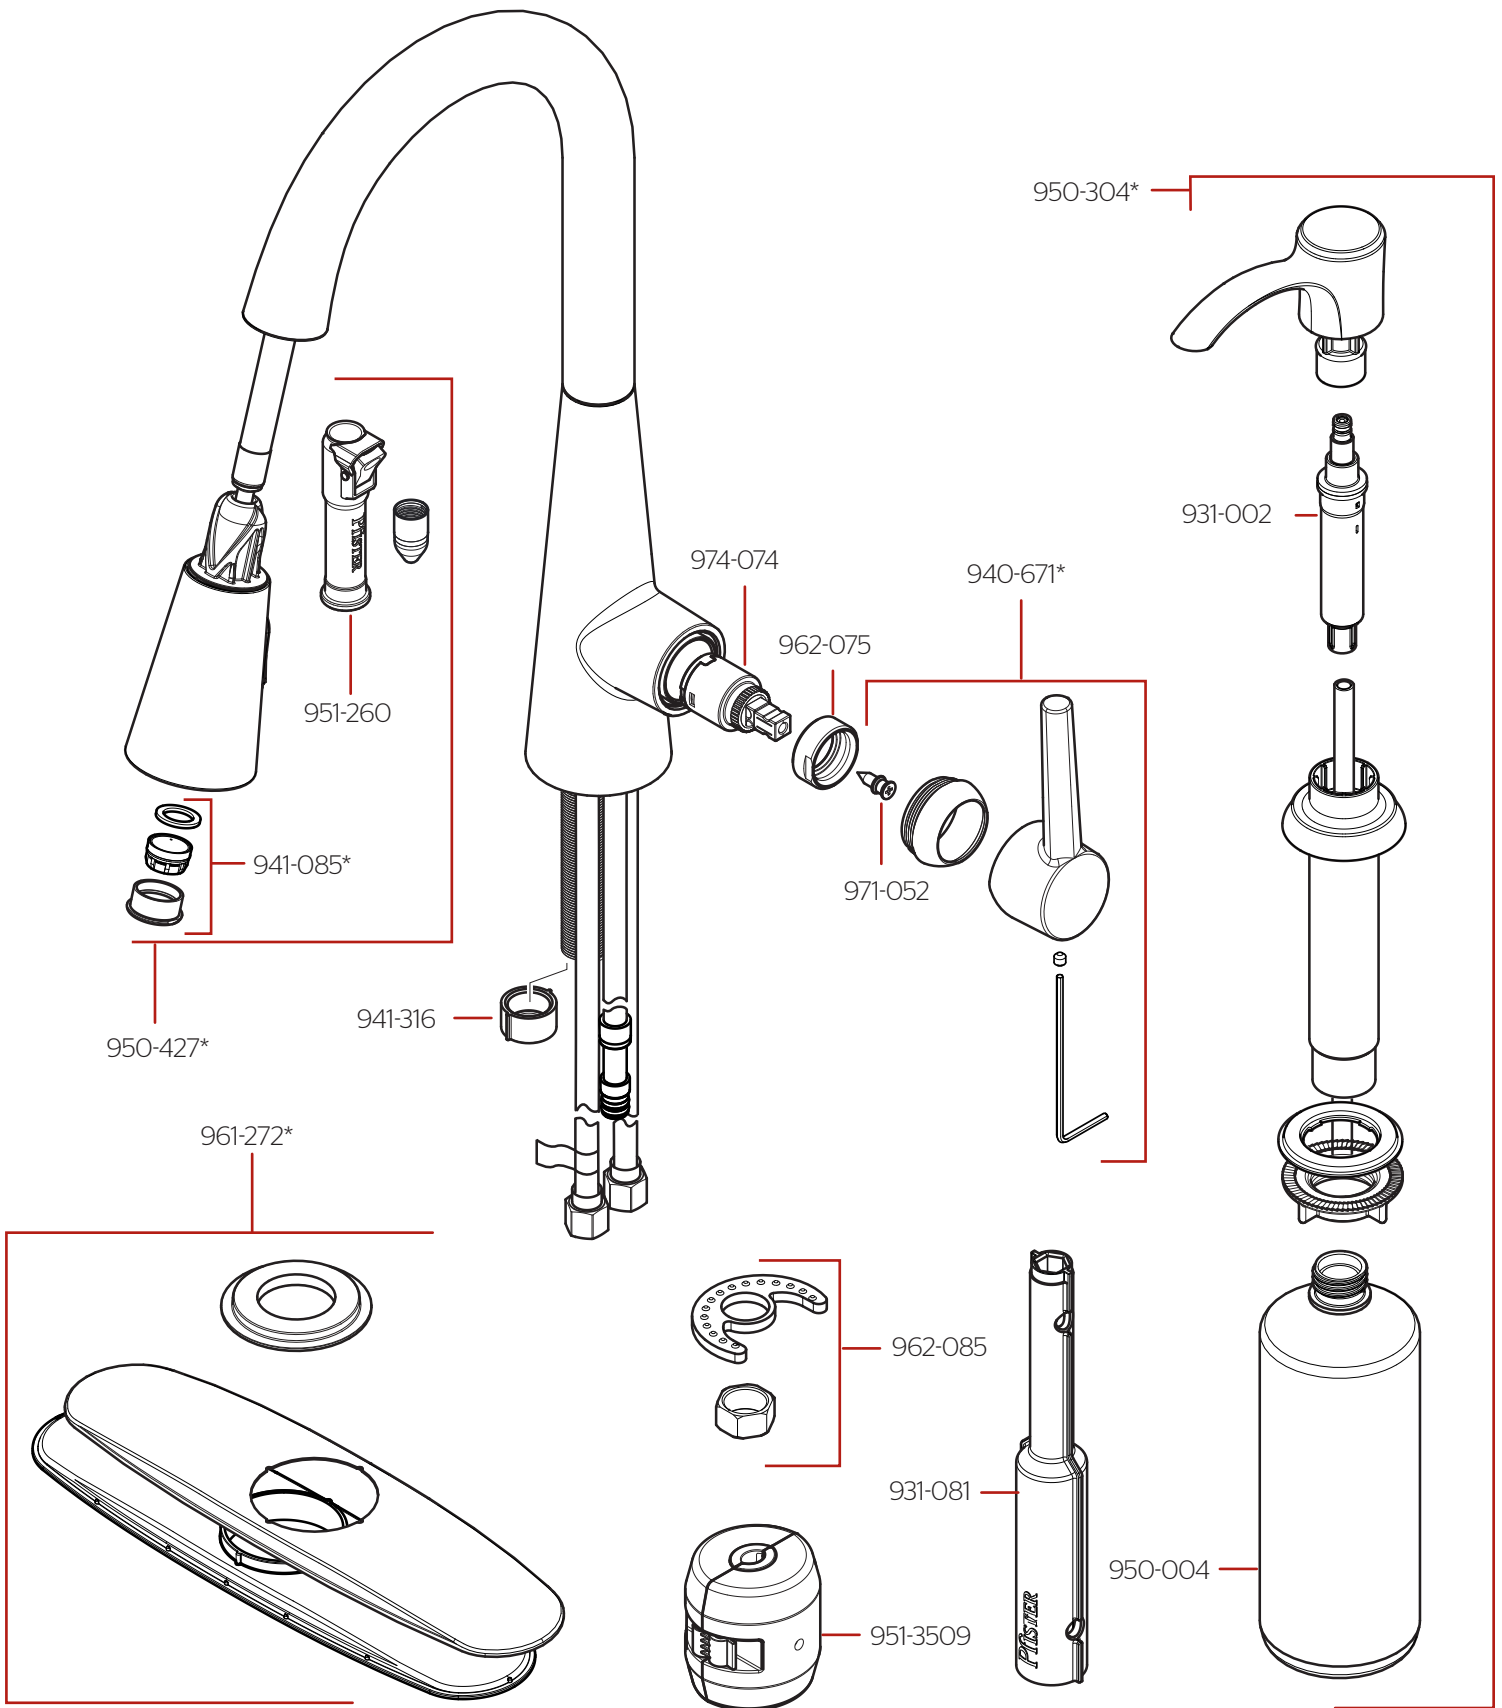

F-529-7BAR • Parts Explosion • Hoja de Despiece • Vue Éclatée des Pièces

	English	Español	Français
*	Replace * with Finish Letter	Reemplaza * con letra de acabado	Remplace * avec la lettre de finition
A	Polished Chrome	Cromo Pulido	Chrome Poli
B	Matte Black	Negra Mate	Noir Mat
BG	PVD Brushed Gold	PVD Oro Cepillado	PVD Or Balayé
GS	Stainless Steel with Spot Defense	Acero Inoxidable con Spot Defense	Acier Inoxydable avec Spot Defense