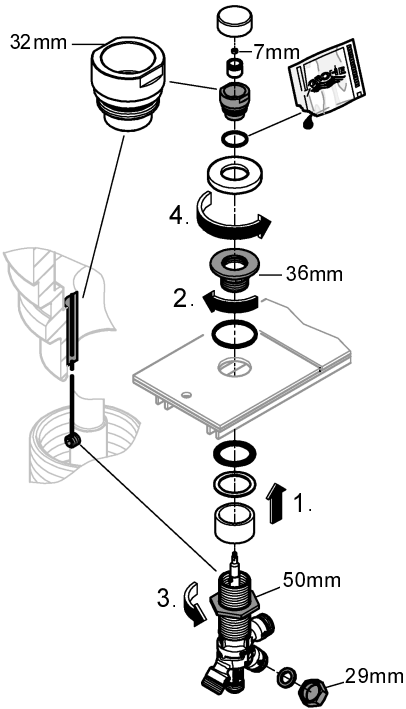

DIN
1988

DIN EN
806

bar

max. 10 thumbs up 5 thumbs down
0,5 1

psi

max. 145 thumbs up 72.5 thumbs down
7.25 14.5

°C

max. 70° thumbs up thumbs down 60°

°F

max. 158° thumbs up thumbs down 140°

32mm

*19 332

1

2

3

4