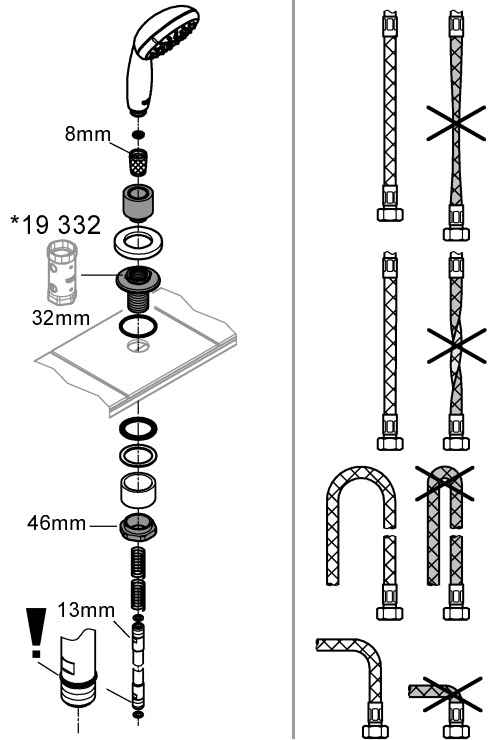

DIN
1988

DIN EN
806

bar

max. 10 thumbs up 5 thumbs down
0,5 1

psi

max. 145 thumbs up 72.5 thumbs down
7.25 14.5

°C

max. 70° thumbs up thumbs down 60°

°F

max. 158° thumbs up thumbs down 140°

32mm

*19 332

1

2

3

4