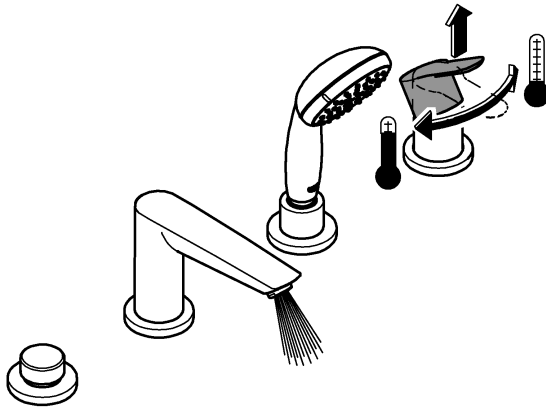

5

6

7a

7b

Pure Freude
an Wasser

GROHE

D

☎ +49 571 39 89 333
service.de@grohe.com