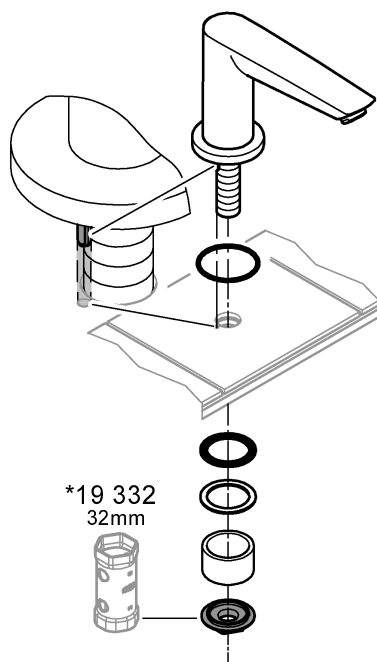

DIN
1988

DIN EN
806

bar

max. 10 thumbs up 5 thumbs down
0,5 1

psi

max. 145 thumbs up 72.5 thumbs down
7.25 14.5

°C

max. 70° thumbs up thumbs down 60°

°F

max. 158° thumbs up thumbs down 140°

32mm

*19 332

1

2

3

4