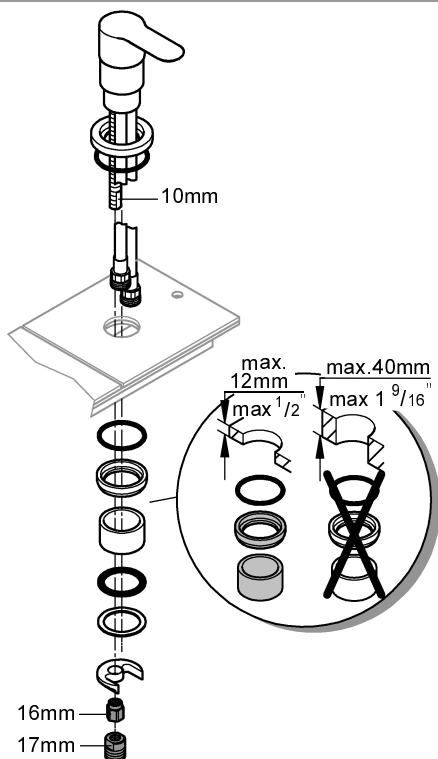

DIN
1988

DIN EN
806

bar

max. 10 thumbs up 5 thumbs down
0,5 1

psi

max. 145 thumbs up 72.5 thumbs down
7.25 14.5

°C

max. 70° thumbs up thumbs down 60°

°F

max. 158° thumbs up thumbs down 140°

32mm

*19 332

1

2

3

4