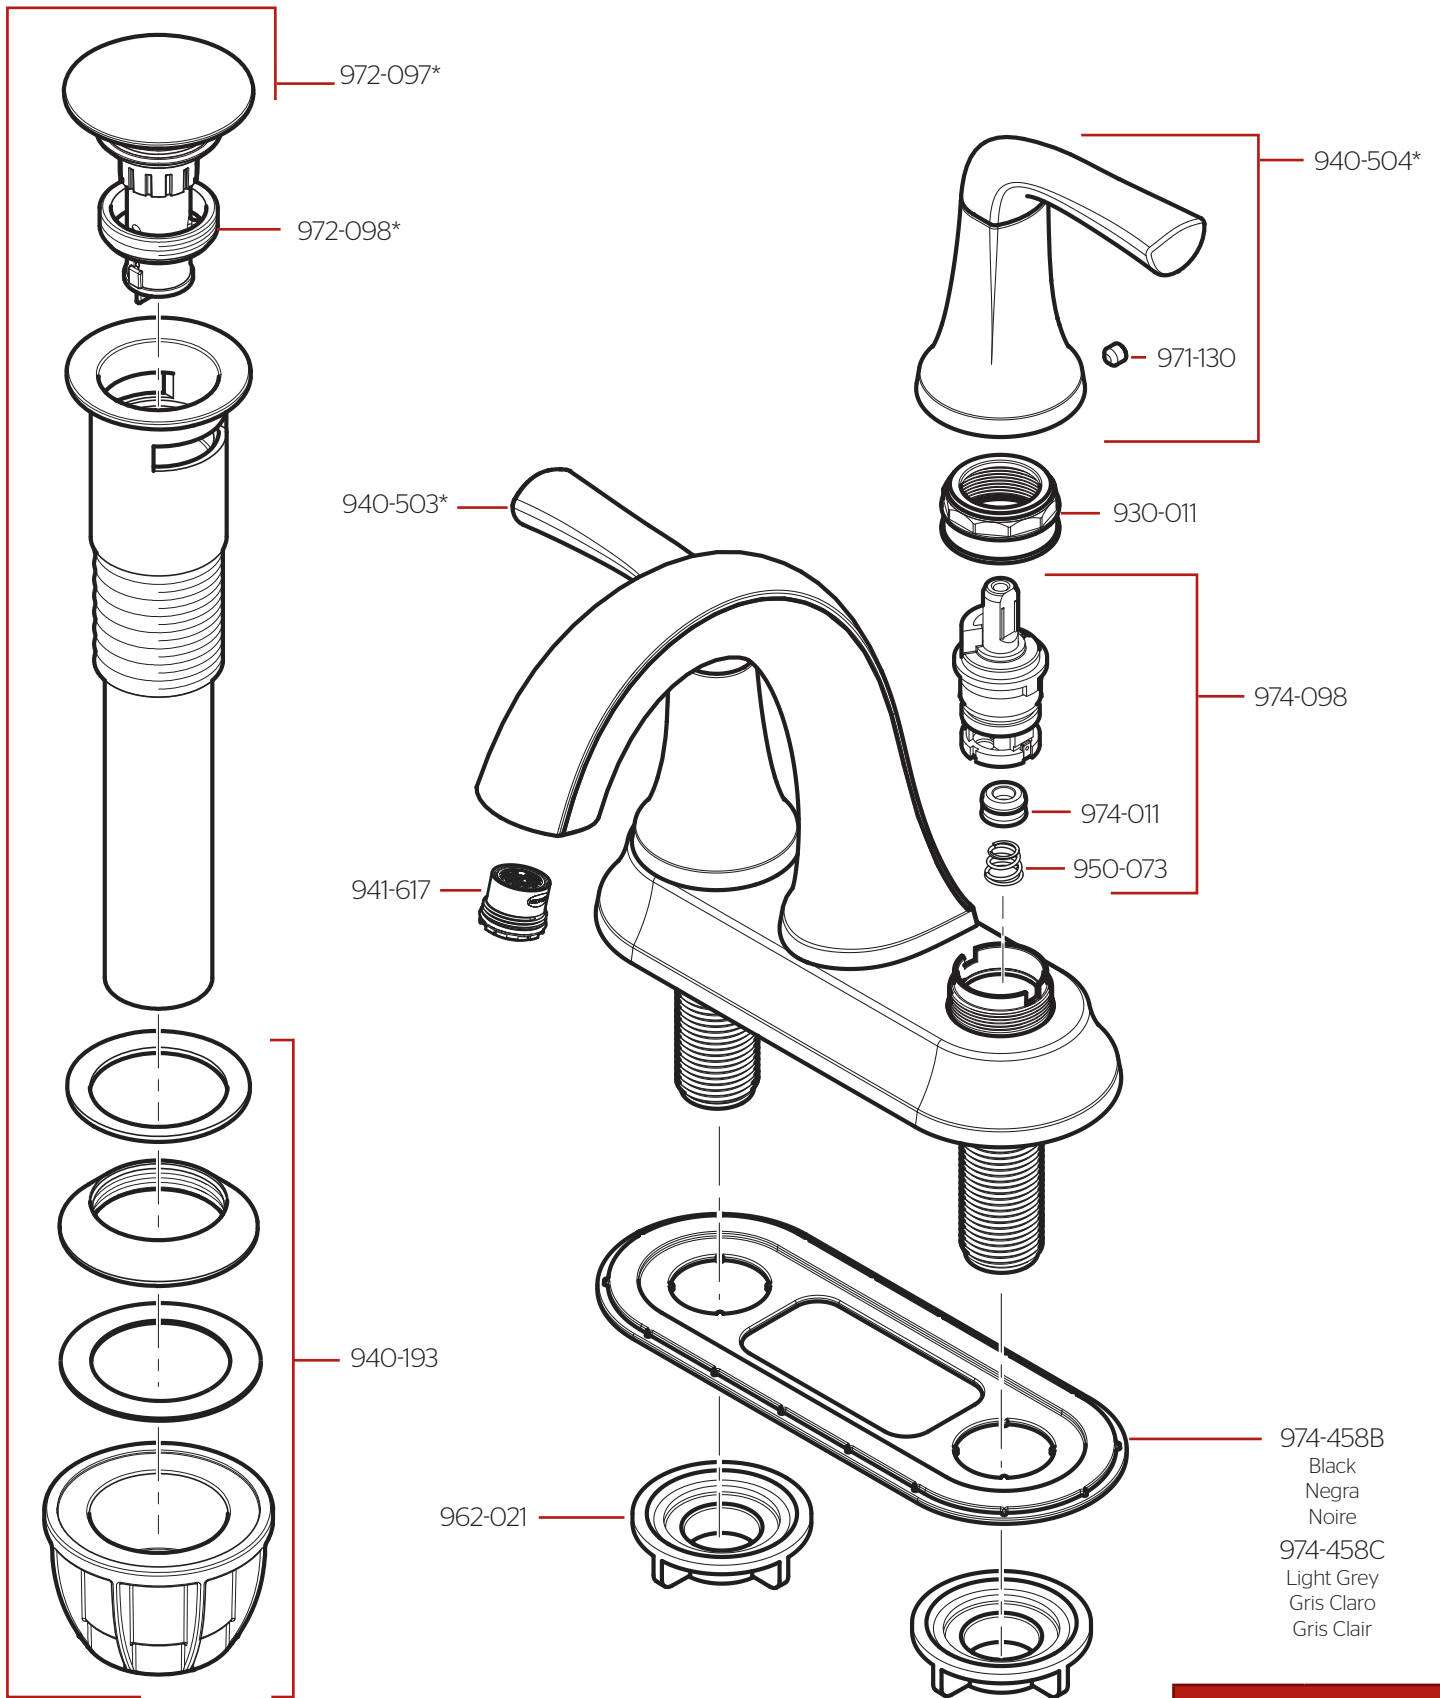

**LG48-MCA0 • Parts Explosion • Despiece de Piezas • Vue Éclatée des Pièces**

Optional Aerators Available  
Must Order Separately  
1-800-732-8238

	English	Español	Français
*	Replace * with Finish Letter	Sustitue * con la letra de acabado	Remplace * avec la lettre de finition
A	Polished Chrome	Cromo Pulido	Chrome Poli
B	Matte Black	Negra Mate	Noir Mat
GS	Brushed Nickel with Spot Defense	Niquel Cepillado con Spot Defense	Nickel Brosse avec Spot Defense
Y	Tuscan Bronze	Bronce Toscano	Bronze Le Toscan

GPM	Part Number
0.35 GPM	941-4370
0.5 GPM	941-4320
1.0 GPM	941-4440