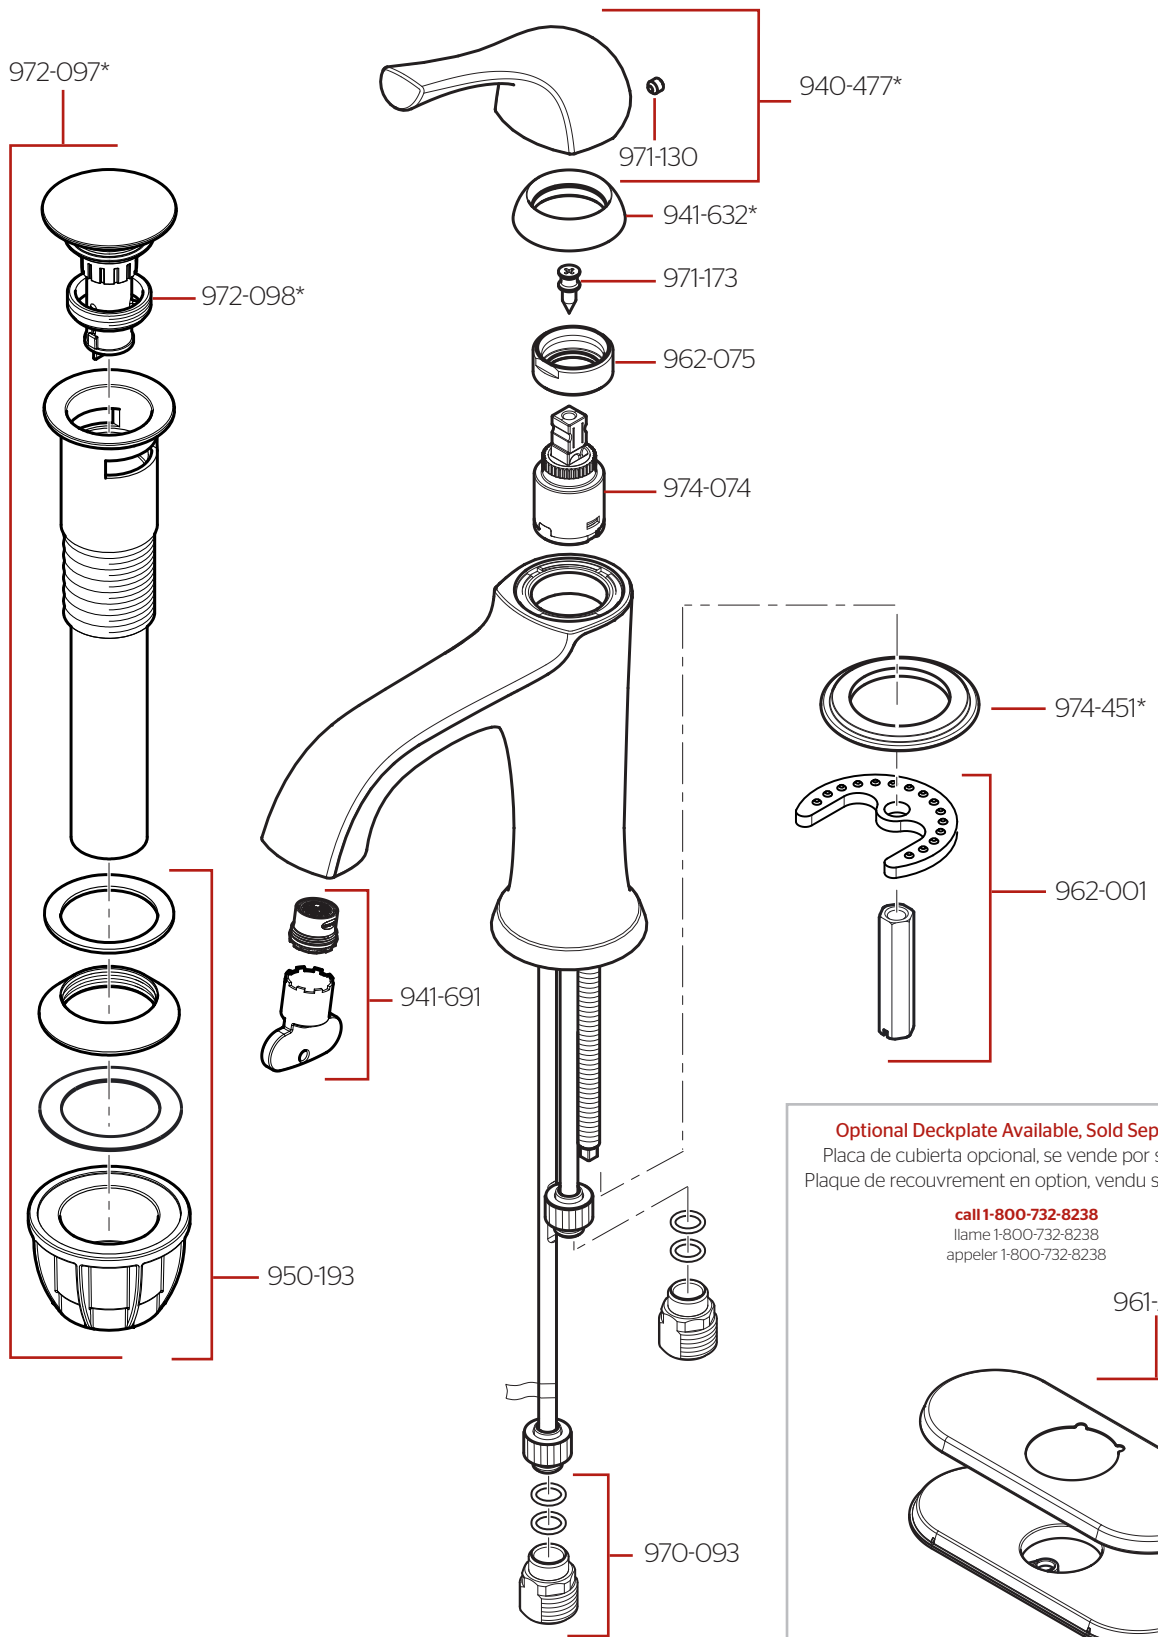

LG42-MCA0 • Parts Explosion • Despiece de Piezas • Vue Éclatée des Pièces

Optional Deckplate Available, Sold Separately
 Placa de cubierta opcional, se vende por separado
 Plaque de recouvrement en option, vendu séparément

call 1-800-732-8238
 llame 1-800-732-8238
 appeler 1-800-732-8238

Optional Aerators Available Must Order Separately 1-800-732-8238	
GPM	Part Number
0.35 GPM	941-4370
0.5 GPM	941-4320
1.0 GPM	941-4440

	English	Español	Français
*	Replace * with Finish Letter	Sustitue * con la letra de acabado	Remplace * avec la lettre de finition
A	Polished Chrome	Cromo Pulido	Chrome Poli
B	Matte Black	Negra Mate	Noir Mat
GS	Brushed Nickel with Spot Defense	Niquel Cepillado con Spot Defense	Nickel Brosse avec Spot Defense
Y	Tuscan Bronze	Bronce Toscano	Bronze Le Toscan