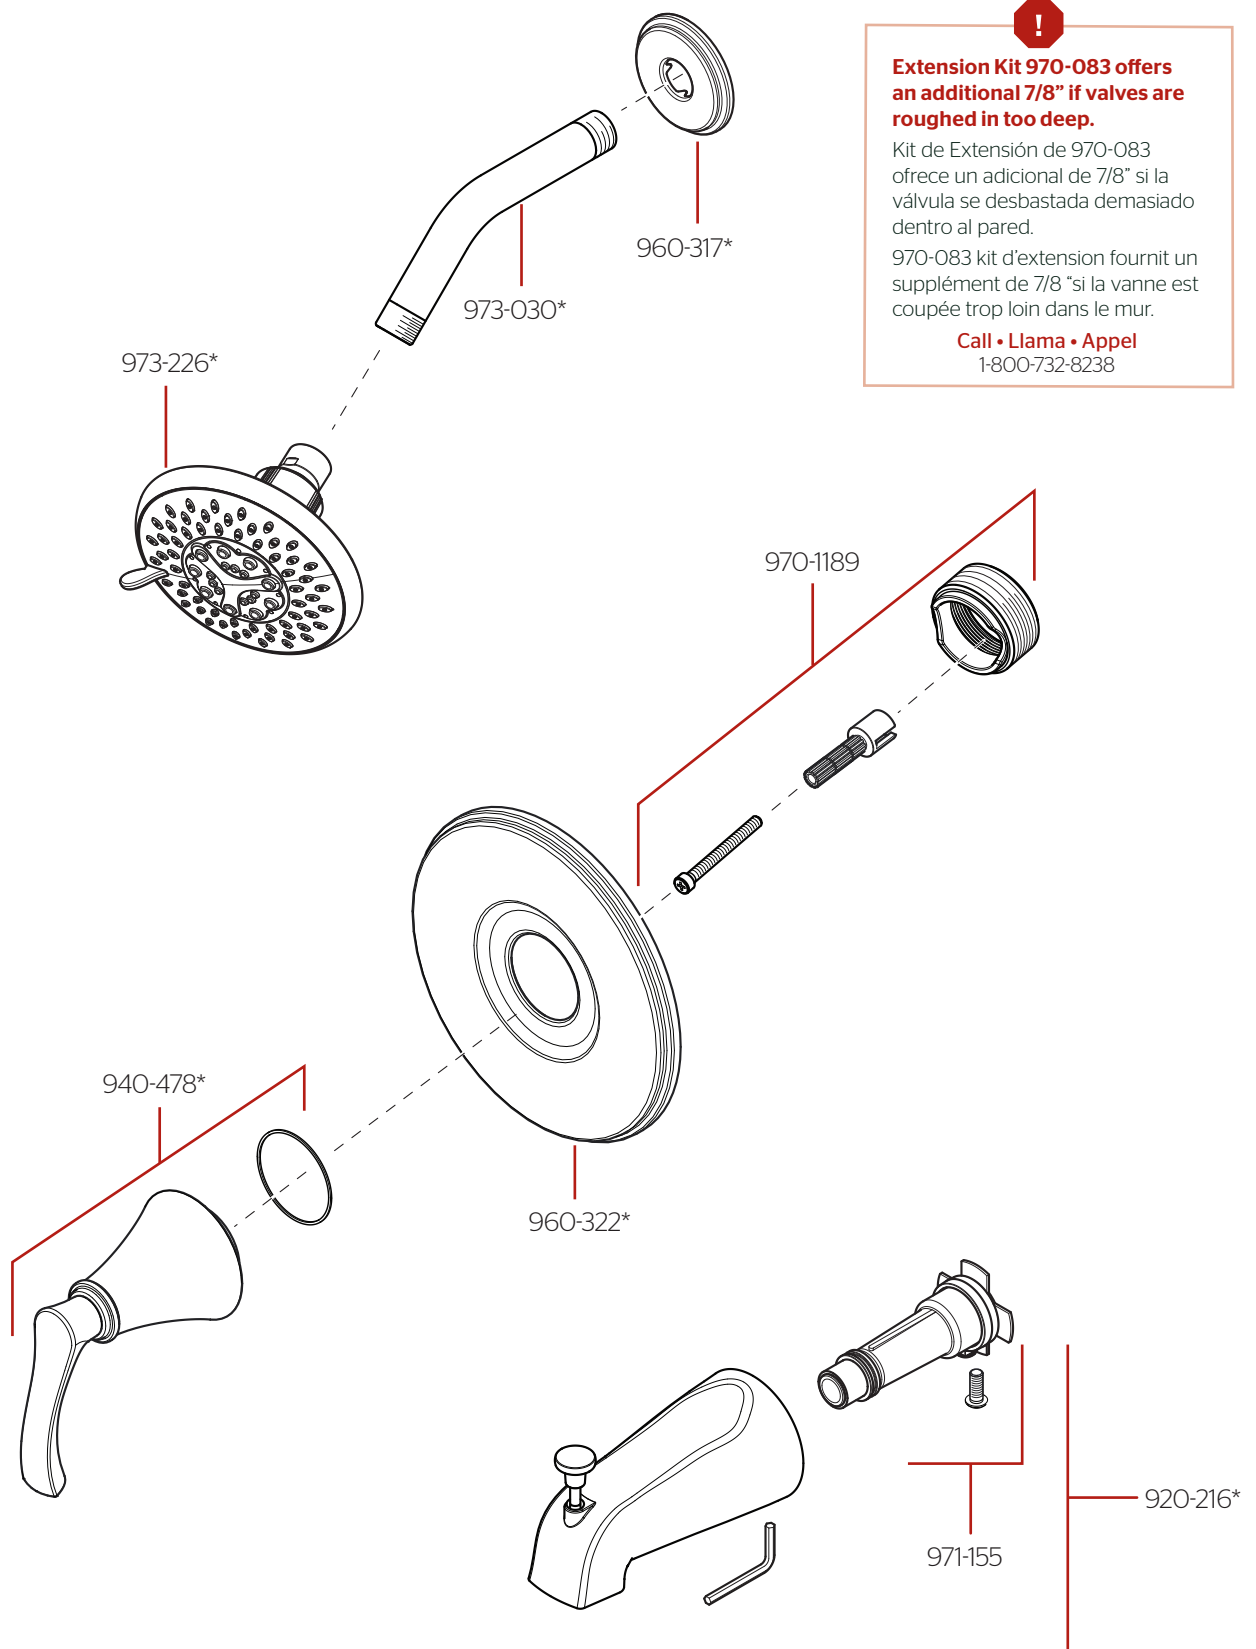

# LG89-XWDO • Parts Explosion • Despiece de Piezas • Vue Éclatée des Pièces

**Extension Kit 970-083 offers an additional 7/8" if valves are roughed in too deep.**

Kit de Extensión de 970-083 ofrece un adicional de 7/8" si la válvula se desbastada demasiado dentro al pared.

970-083 kit d'extension fournit un supplément de 7/8" si la vanne est coupée trop loin dans le mur.

**Call • Llama • Appel**  
1-800-732-8238

	English	Español	Français
*	Replace * with Finish Letter	Sustitue * con la letra de acabado	Remplace * avec la lettre de finition
A	Polished Chrome	Cromo Pulido	Chrome Poli
GS	Brushed Nickel with Spot Defense	Niquel Cepillado con Spot Defense	Nickel Brosse avec Spot Defense
Y	Tuscan Bronze	Bronce Toscano	Bronze Le Toscan