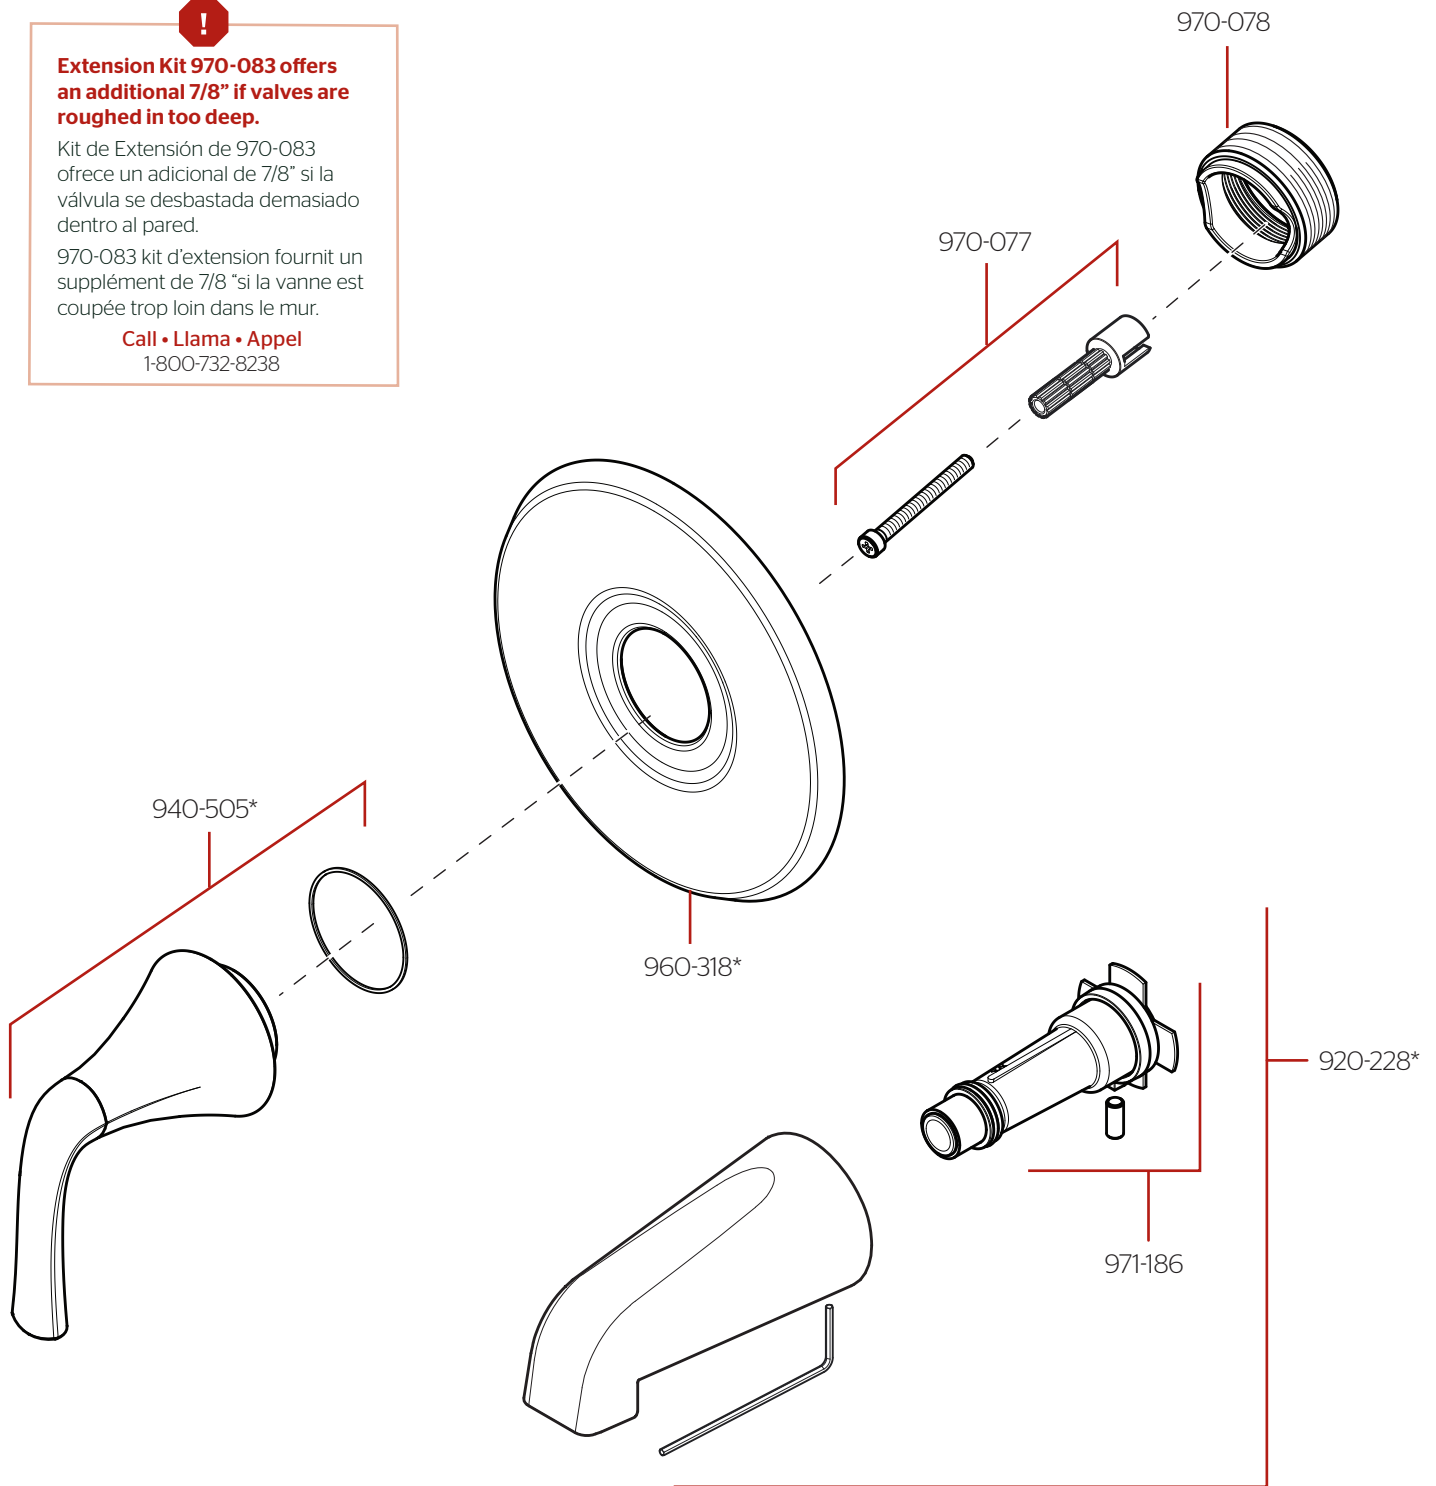

# R89-XMCA • Parts Explosion • Despiece de Piezas • Vue Éclatée des Pièces

**Extension Kit 970-083 offers an additional 7/8" if valves are roughed in too deep.**

Kit de Extensión de 970-083 ofrece un adicional de 7/8" si la válvula se desbastada demasiado dentro al pared.

970-083 kit d'extension fournit un supplément de 7/8" si la vanne est coupée trop loin dans le mur.

**Call • Llama • Appel**  
1-800-732-8238

	English	Español	Français
*	Replace * with Finish Letter	Sustitue * con la letra de acabado	Remplace * avec la lettre de finition
A	Polished Chrome	Cromo Pulido	Chrome Poli
B	Matte Black	Negra Mate	Noir Mat
GS	Brushed Nickel with Spot Defense	Niquel Cepillado con Spot Defense	Nickel Brosse avec Spot Defense
Y	Tuscan Bronze	Bronce Toscano	Bronze Le Toscan