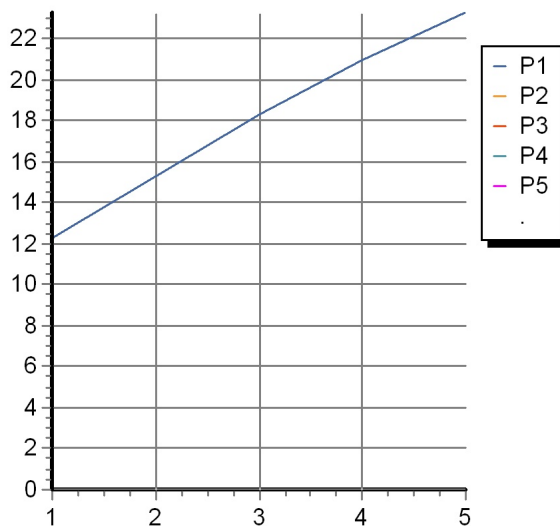

## CLOSER

Z92176

Portate / Flowrates (lt/min)

PRESSIONE PRESSURE	1 BAR	2 BAR	3 BAR	4 BAR	5 BAR
BOCCA VASCA WALL SPOUT <i>P1</i>	12,3	15,3	18,3	21	23,3
<i>P2</i>					
<i>P3</i>					
<i>P4</i>					
<i>P5</i>					

## CLOSER

Z92176

Pesi e Misure / Weights and Sizes

Peso ( Kg ) Weight ( lb )	0,90 ( Kg )	1,98 ( lb )
Volume test ( dc3 ) - ( in3 )	1,98 ( dc3 )	120,83 ( in3 )
h ( mm ) - ( in )	80,00 ( mm )	3,15 ( in )
L1 ( mm ) - ( in )	105,00 ( mm )	4,13 ( in )
L2 ( mm ) - ( in )	235,00 ( mm )	9,25 ( in )