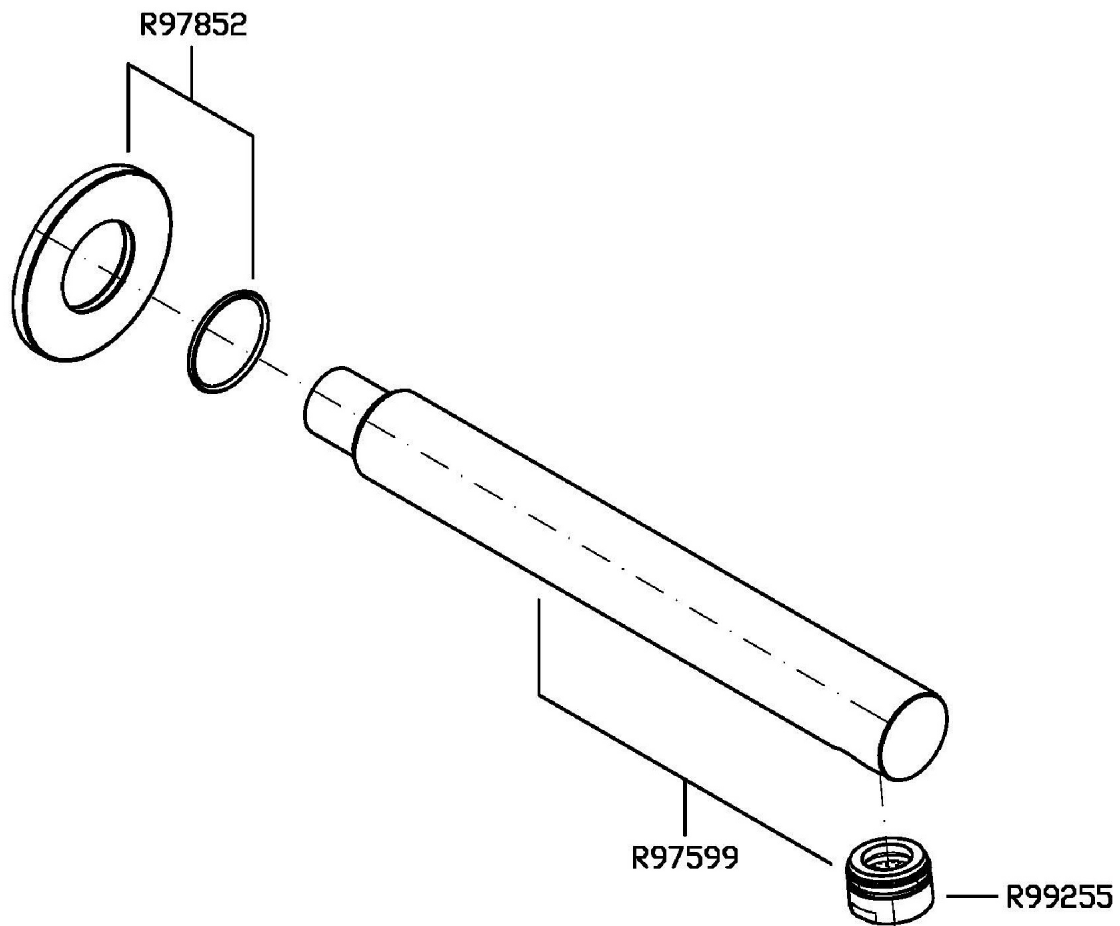

## CLOSER

Z92176

Bocca di erogazione. / Wall spout.

Bocca di erogazione L. 200 mm.

Wall spout L. 200 mm.

## CLOSER

Z92176

Disegno Complessivo / Overall Drawing

## CLOSER

Z92176

Esplosi / Exploded

## CLOSER

Z92176

Pesi e Misure / Weights and Sizes

Peso ( Kg ) Weight ( lb )	0,90 ( Kg )	1,98 ( lb )
Volume test ( dc3 ) - ( in3 )	1,98 ( dc3 )	120,83 ( in3 )
h ( mm ) - ( in )	80,00 ( mm )	3,15 ( in )
L1 ( mm ) - ( in )	105,00 ( mm )	4,13 ( in )
L2 ( mm ) - ( in )	235,00 ( mm )	9,25 ( in )