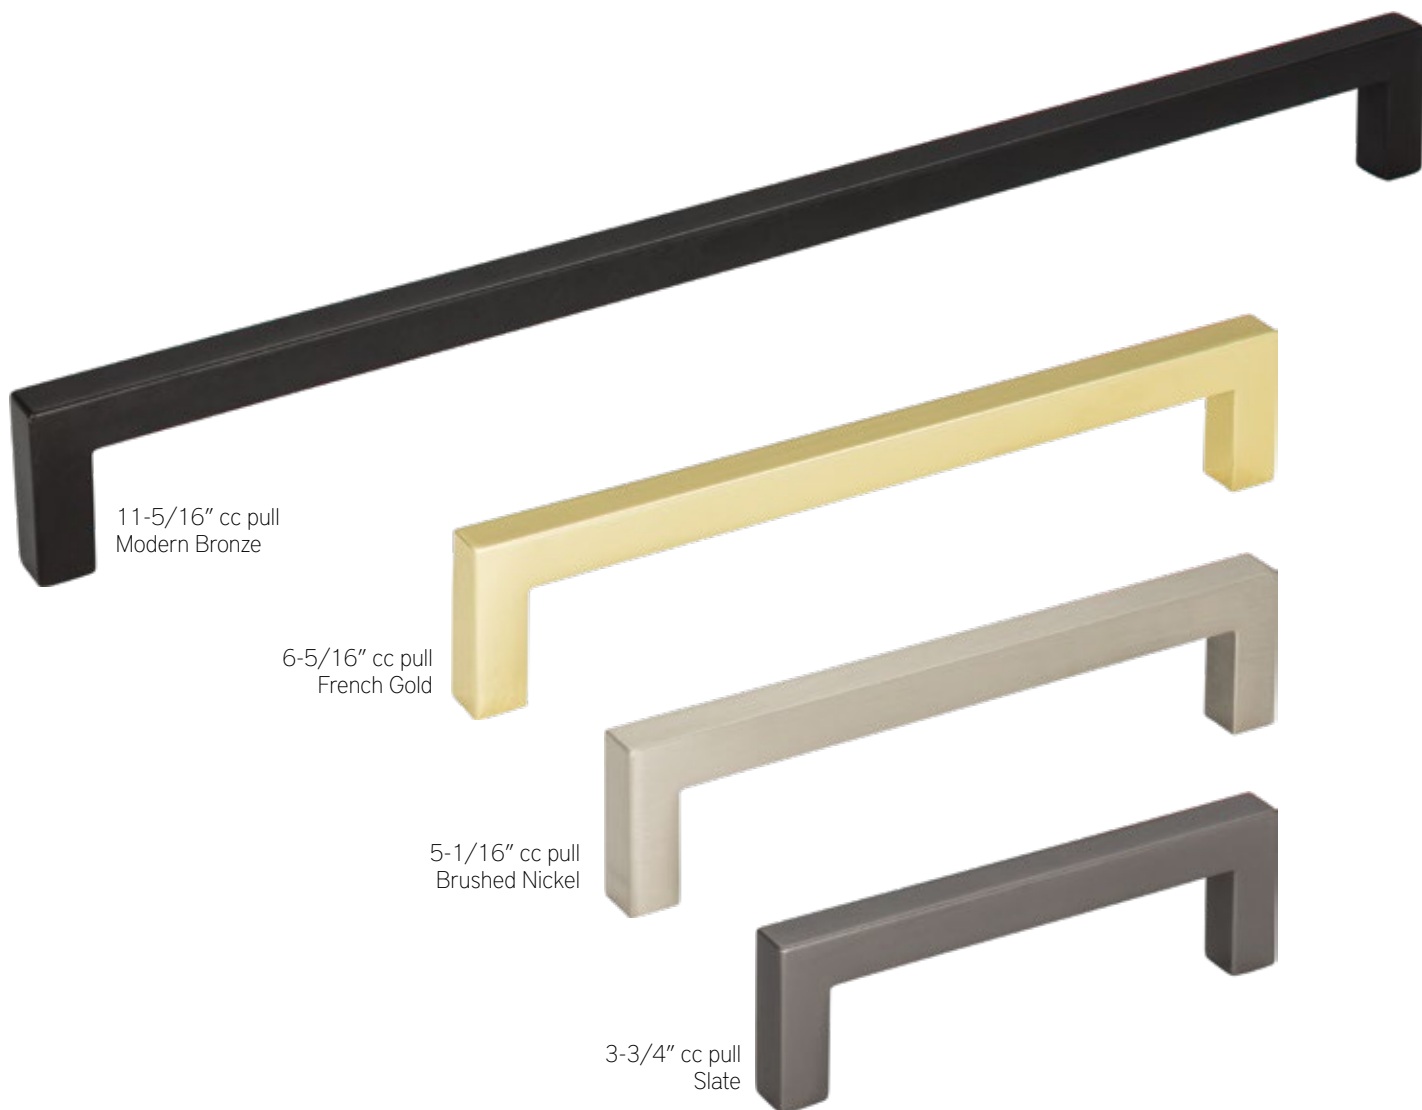

MB

PN

SL

UB

WG

Sizes

	BL	BN	CH	FG	MB	PN	SL	UB	WG
3-3/4" cc pull	A873-BL	A873-BN	A873-CH	A873-FG*	A873-MB	A873-PN	A873-SL	A873-UB	A873-WG*
5-1/16" cc pull	A874-BL	A874-BN	A874-CH	A874-FG*	A874-MB	A874-PN	A874-SL	A874-UB	A874-WG*
6-5/16" cc pull	A875-BL	A875-BN	A875-CH	A875-FG*	A875-MB	A875-PN	A875-SL	A875-UB	A875-WG*
11-5/16" cc pull	A876-BL	A876-BN	A876-CH	A876-FG*	A876-MB	A876-PN	A876-SL	A876-UB	A876-WG*
12" cc appliance pull	A688-BL	A688-BN	A688-CH	-	A688-MB	A688-PN	A688-SL	-	-
18" cc appliance pull	A689-BL	A689-BN	A689-CH	-	A689-MB	A689-PN	A689-SL	-	-