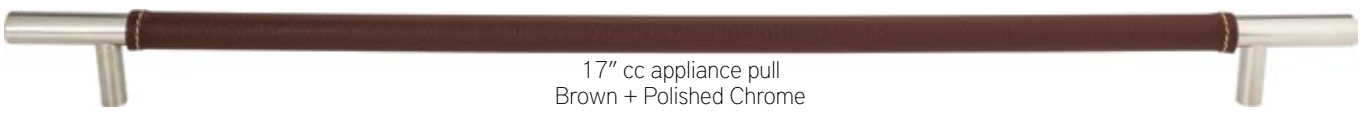

12" cc appliance pull
Brushed Nickel

Sizes

	BL	BRN	CH	SL	WB
12" cc appliance pull	A658-BL	A658-BRN	A658-CH	A658-SL	A658-WB
18" cc appliance pull	A659-BL	A659-BRN	A659-CH	A659-SL	A659-WB

Zanzibar

Matching Cabinet Pulls on page 193