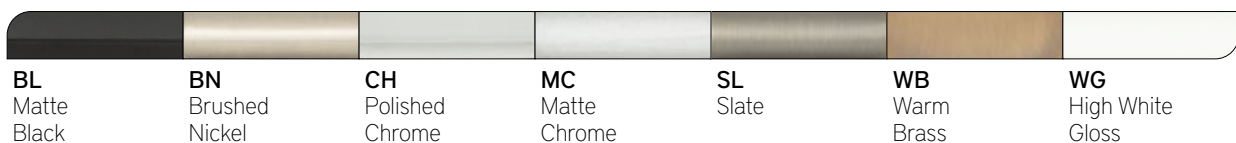

Katrina Stumbos, Designer
Katrina Stumbos Interior Design, Sacramento, CA

Round Rail |

Sizes

	BL	BN	CH	MC	SL	WB	WG
1-1/8" knob	A877-BL	A877-BN	A877-CH	A877-MC	A877-SL	A877-WB	A877-WG*
3" cc pull	A878-BL	A878-BN	A878-CH	A878-MC	A878-SL	A878-WB	A878-WG*
3-3/4" cc pull	438-BL	438-BRN	438-CH	438-MC	438-SL	438-WB	438-WG*
5-1/16" cc pull	A879-BL	A879-BN	A879-CH	A879-MC	A879-SL	A879-WB	A879-WG*
7-9/16" cc pull	A829-BL	A829-BN	A829-CH	A829-MC	A829-SL	A829-WB	A829-WG*
12" cc pull <i>New!</i>	A690-BL	A690-BN	A690-CH	A690-MC	A690-SL	A690-WB	-
12" cc appliance pull <i>New!</i>	A691-BL	A691-BN	A691-CH	A691-MC	A691-SL	A691-WB	-
18" cc appliance pull <i>New!</i>	A692-BL	A692-BN	A692-CH	A692-MC	A692-SL	A692-WB	-

Finishes

BL Matte Black **BN** Brushed Nickel **CH** Polished Chrome **MC** Matte Chrome **SL** Slate **WB** Warm Brass **WG** High White Gloss

* This item is discontinued. Limited availability.

Brushed
Nickel
Pulls