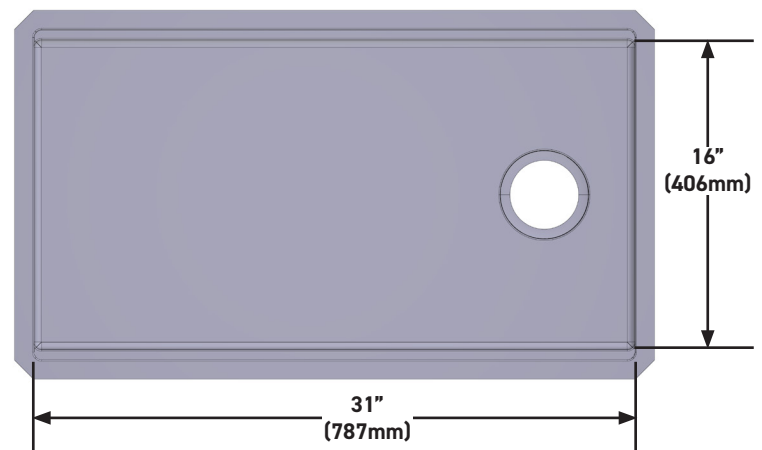

For warranty or additional information, contact:

US Customers

U.S.A.
houseofrohl.ca/support
1-800-777-9762

QUEBEC / MARITIMES / WESTERN CANADA
QUÉBEC / MARITIMES / OUEST CANADIEN
QUEBEC / MARITIMOS / CANADA OCCIDENTAL
houseofrohl.ca/support
1-866-473-8442

Canadian Customers

ONTARIO
houseofrohl.ca/support
1-800-287-5354