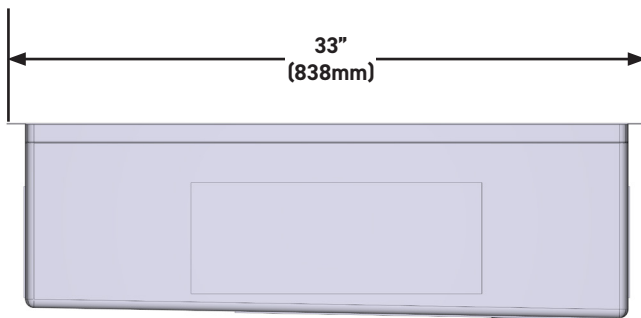

Fregaderos de acero inoxidable submontados

MODELOS: RUWUM3319WSSB Serie

NOTA:

Instale este producto de acuerdo con las instrucciones de instalación. El tamaño mínimo del gabinete de base es de 33". Consulte a un instalador para confirmar.