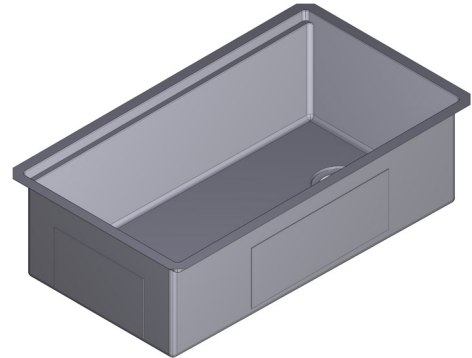

SPECIFICATIONS

DESCRIPTION

- 16 gauge stainless steel 304 grade satin finish
- Offset left or right hand drain location installation
- Sink Strainer Drain included
- Sink Grid included
- Basket Strainer included
- Soundproof design
- An integrated shelf allows for the use of the following included accessories: roll up drying rack, collander and a bamboo cutting board

Canadian Customers

ONTARIO
houseofrohl.ca/support
1-800-287-5354

CARACTÉRISTIQUES TECHNIQUES

DESCRIPTION

- En acier inoxydable de calibre 16 et de classe 304, fini satiné
- La bonde peut être installée du côté gauche ou du côté droit (décalée)
- Drain avec crépine inclus
- Grille d'évier incluse
- Panier-filtre inclus
- Conception insonorisante
- Une étagère intégrée permet l'utilisation des accessoires suivants (inclus) : grille de séchage pouvant être roulée, passoire et planche à découper en bambou

Éviers en acier inoxydable installés sous comptoir

MODÈLES: RUWUM3319WSSB Séries

REMARQUE:

Installer ce produit conformément aux directives d'installation. L'armoire sur plancher doit avoir une hauteur minimale de 33 po (838 mm). Consulter un installateur pour faire confirmer sa dimension.