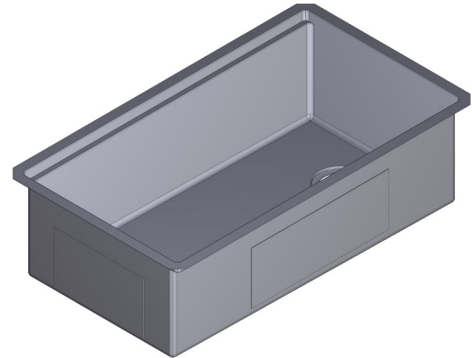

CARACTERÍSTICAS TÉCNICAS

DESCRIPCIÓN

- Acero inoxidable calibre 16 con acabado satinado de grado 304
- Instalación de desagüe lateral compensado hacia la izquierda o derecha
- Colador del desagüe del fregadero incluido
- Rejilla para el fregadero incluida
- Colador de canasta incluido
- Diseño insonorizado
- La muesca integrada permite el uso de los siguientes accesorios incluidos: rejilla de secado enrollable, colador y una tabla de cortar de bambú

ESTÁNDARES

- ASME A112.19.3
- 2017 CSA B45.4-17

GARANTÍA

- La mayoría de los productos o piezas cuentan con "Garantías Limitadas" por defectos de fabricación. A los clientes en EE. UU. se les recomienda visitar houseofrohl.com/support y a los clientes en Canadá, houseofrohl.ca/support, para consultar las condiciones completas de la garantía de los productos y acabados.

Fregaderos de acero inoxidable submontados

MODELOS: RUWUM3319WSSB Serie

NOTA:

Instale este producto de acuerdo con las instrucciones de instalación. El tamaño mínimo del gabinete de base es de 33". Consulte a un instalador para confirmar.