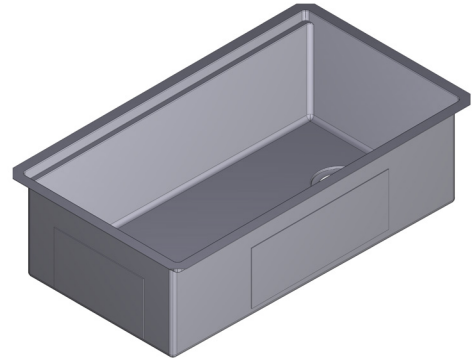

SPECIFICATIONS

DESCRIPTION

- 16 gauge stainless steel 304 grade satin finish
- Offset left or right hand drain location installation
- Sink Strainer Drain included
- Sink Grid included
- Basket Strainer included
- Soundproof design
- An integrated shelf allows for the use of the following included accessories: roll up drying rack, collander and a bamboo cutting board

Stainless Steel Undermount Sinks

MODELS: RUWUM3319WSSB Series

NOTE:

*Install this product according to the installation instruction.
Minimum base cabinet size is 36".
Consult an installer for confirmation.*

Canadian Customers

ONTARIO
houseofrohl.ca/support
1-800-287-5354

CARACTÉRISTIQUES TECHNIQUES

DESCRIPTION

- En acier inoxydable de calibre 16 et de classe 304, fini satiné
- La bonde peut être installée du côté gauche ou du côté droit (décalée)
- Drain avec crépine inclus
- Grille d'évier incluse
- Panier-filtre inclus
- Conception insonorisante
- Une étagère intégrée permet l'utilisation des accessoires suivants (inclus) : grille de séchage pouvant être roulée, passoire et planche à découper en bambou