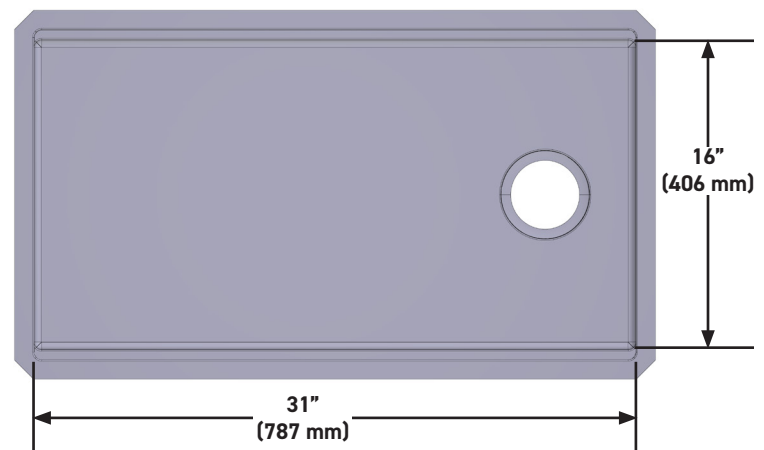

Éviers en acier inoxydable installés sous comptoir

MODÈLES: RUWUM3319WSSB Séries

REMARQUE:

Installer ce produit conformément aux directives d'installation. L'armoire sur plancher doit avoir une hauteur minimale de 33 po (838 mm). Consulter un installateur pour faire confirmer sa dimension.