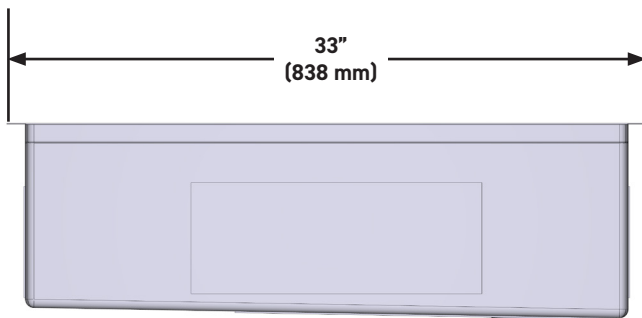

Éviers en acier inoxydable installés sous comptoir

MODÈLES: RUWUM3319WSSB Séries

REMARQUE:

Installer ce produit conformément aux directives d'installation. L'armoire sur plancher doit avoir une hauteur minimale de 33 po (838 mm). Consulter un installateur pour faire confirmer sa dimension.