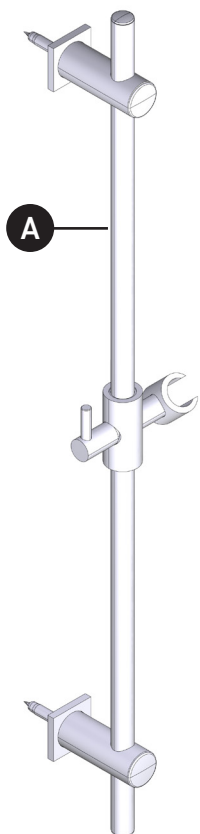

ILLUSTRATED PARTS

ORDER BY PART NUMBER

300127SB

Modern Slide Rail with
Square Wall Escutcheon

ID	Kit Number	Finish
A	WROS0027AG	Antique Gold
	WROS0027APC	All Polished Chrome
	WROS0027MB	Matte Black
	WROS0027PN	Polished Nickel
	WROS0027STN	Satin Nickel
	WROS0027ULB	Unlacquered Brass

Barre de douche coulissante moderne
avec rosace murale carrée

ID	Référence du kit	Finition
A	WROS0027AG	Or antique
	WROS0027APC	Chrome entièrement poli
	WROS0027MB	Noir mat
	WROS0027PN	Nickel poli
	WROS0027STN	Nickel satiné
	WROS0027ULB	Laiton non laqué

ONTARIO
houseofrohl.ca/support
1-800-287-5354

Riobel

PERRIN & ROWE
LONDON

victoria ⊕ albert

ROHL

PIEZAS ILUSTRADAS

PEDIR POR NÚMERO DE REFERENCIA

300127SB

Riel de deslizamiento mural con chapetón cuadrado moderno

ID	Referencia del kit	Acabado
A	WROS0027AG	Oro antiguo
	WROS0027APC	Cromado pulido
	WROS0027MB	Negro mate
	WROS0027PN	Níquel pulido
	WROS0027STN	Níquel satinado
	WROS0027ULB	Latón sin esmaltar