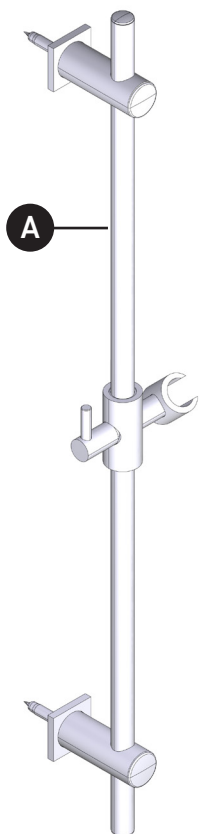

ILLUSTRATED PARTS

ORDER BY PART NUMBER

300127SB

Modern Slide Rail with
Square Wall Escutcheon

ID	Kit Number	Finish
A	WROS0027AG	Antique Gold
	WROS0027APC	All Polished Chrome
	WROS0027MB	Matte Black
	WROS0027PN	Polished Nickel
	WROS0027STN	Satin Nickel
	WROS0027ULB	Unlacquered Brass

ONTARIO
houseofrohl.ca/support
1-800-287-5354

Riobel

PERRIN & ROWE
LONDON

victoria ⊕ albert

ROHL

ILLUSTRATIONS DES PIÈCES

VEUILLEZ EFFECTUER VOTRE COMMANDE
PAR NO DE RÉFÉRENCE

300127SB

Barre de douche coulissante moderne
avec rosace murale carrée

ID	Référence du kit	Finition
A	WROS0027AG	Or antique
	WROS0027APC	Chrome entièrement poli
	WROS0027MB	Noir mat
	WROS0027PN	Nickel poli
	WROS0027STN	Nickel satiné
	WROS0027ULB	Laiton non laqué

Riel de deslizamiento mural con chapetón cuadrado moderno

ID	Referencia del kit	Acabado
A	WROS0027AG	Oro antiguo
	WROS0027APC	Cromado pulido
	WROS0027MB	Negro mate
	WROS0027PN	Níquel pulido
	WROS0027STN	Níquel satinado
	WROS0027ULB	Latón sin esmaltar