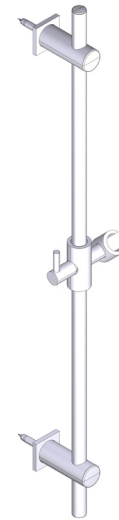

ESPECIFICACIONES

DESCRIPCIÓN

- Barra deslizante de 30" solo con soporte deslizante para regadera de mano
- Fabricación en latón
- Diseño moderno/transicional
- Soporte deslizante para regadera de mano
- La longitud no se puede reducir

GARANTÍA

- La mayoría de los productos o piezas cuentan con "Garantías Limitadas" por defectos de fabricación. A los clientes en EE. UU. se les recomienda visitar houseofrohl.com/support y a los clientes en Canadá, houseofrohl.ca/support, para consultar las condiciones completas de la garantía de los productos y acabados.

Barra deslizante de 30" solo con soporte deslizante para regadera de mano

MODELOS: 300127SB