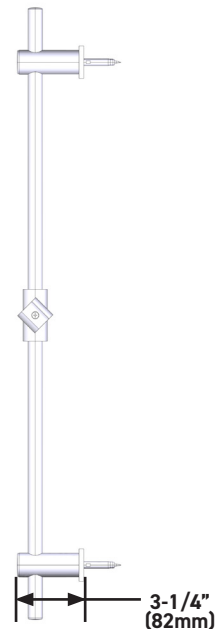

SPECIFICATIONS

DESCRIPTION

- 30" Slide Bar only with Sliding Handshower Holder
- Brass construction
- Modern/Transitional design
- Sliding hand shower parking bracket
- Length may not be cut down

WARRANTY

30" Slide Bar only with Sliding Handshower Holder

MODELS: 300127SB

For warranty or additional information, contact:

US Customers

U.S.A.
houseofrohl.com/support
 1-800-777-9762

Canadian Customers

QUEBEC / MARITIMES / WESTERN CANADA
 QUÉBEC / MARITIMES / OUEST CANADIEN
 QUEBEC / MARITIMOS / CANADA OCCIDENTAL
houseofrohl.ca/support
 1-866-473-8442

ONTARIO
houseofrohl.ca/support
 1-800-287-5354

SPÉCIFICATIONS

DESCRIPTION

- Barre coulissante de 30 po seulement avec support de douche à main coulissant
- Fabrication en laiton
- Design moderne/transitionnel
- Support de douche à main coulissant
- La barre ne peut être raccourcie

ESPECIFICACIONES

DESCRIPCIÓN

- Barra deslizante de 30" solo con soporte deslizante para regadera de mano
- Fabricación en latón
- Diseño moderno/transicional
- Soporte deslizante para regadera de mano
- La longitud no se puede reducir