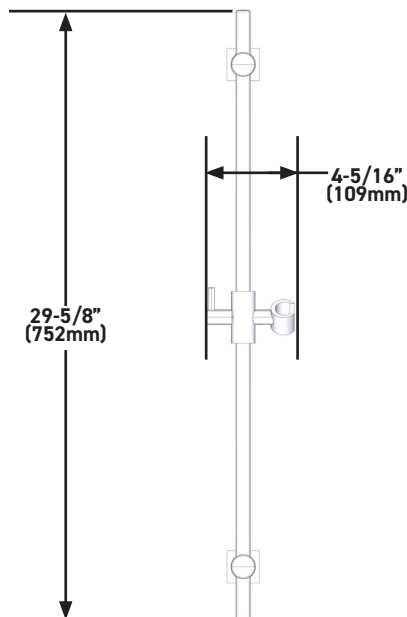

US Customers

U.S.A.
houseofrohl.com/support
1-800-777-9762

For warranty or additional information, contact:

QUEBEC / MARITIMES / WESTERN CANADA
QUÉBEC / MARITIMES / OUEST CANADIEN
QUEBEC / MARITIMOS / CANADA OCCIDENTAL
houseofrohl.ca/support
1-866-473-8442

Canadian Customers

ONTARIO
houseofrohl.ca/support
1-800-287-5354