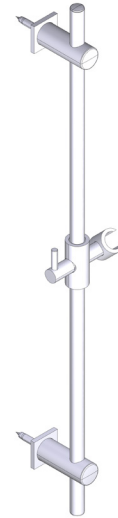

SPECIFICATIONS

DESCRIPTION

- 30" Slide Bar only with Sliding Handshower Holder
- Brass construction
- Modern/Transitional design
- Sliding hand shower parking bracket
- Length may not be cut down

WARRANTY

30" Slide Bar only with Sliding Handshower Holder

MODELS: 300127SB

For warranty or additional information, contact:

US Customers

U.S.A.
houseofrohl.com/support
 1-800-777-9762

Canadian Customers

QUEBEC / MARITIMES / WESTERN CANADA
 QUÉBEC / MARITIMES / OUEST CANADIEN
 QUEBEC / MARITIMOS / CANADA OCCIDENTAL
houseofrohl.ca/support
 1-866-473-8442

ONTARIO
houseofrohl.ca/support
 1-800-287-5354

SPÉCIFICATIONS

DESCRIPTION

- Barre coulissante de 30 po seulement avec support de douche à main coulissant
- Fabrication en laiton
- Design moderne/transitionnel
- Support de douche à main coulissant
- La barre ne peut être raccourcie

ESPECIFICACIONES

DESCRIPCIÓN

- Barra deslizante de 30" solo con soporte deslizante para regadera de mano
- Fabricación en latón
- Diseño moderno/transicional
- Soporte deslizante para regadera de mano
- La longitud no se puede reducir