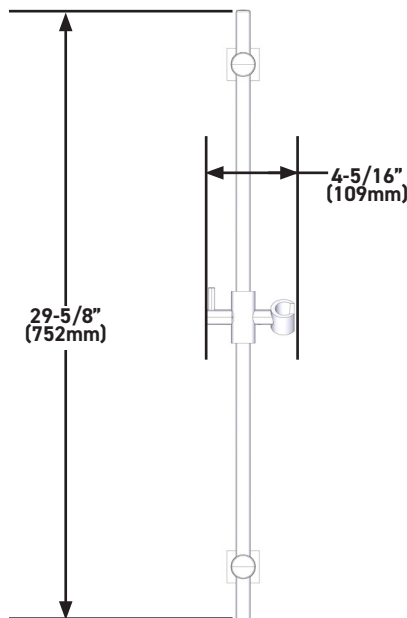

SPECIFICATIONS

DESCRIPTION

- 30" Slide Bar only with Sliding Handshower Holder
- Brass construction
- Modern/Transitional design
- Sliding hand shower parking bracket
- Length may not be cut down

WARRANTY

30" Slide Bar only with Sliding Handshower Holder

MODELS: 300127SB

For warranty or additional information, contact:

US Customers

U.S.A.
houseofrohl.com/support
 1-800-777-9762

Canadian Customers

QUEBEC / MARITIMES / WESTERN CANADA
 QUÉBEC / MARITIMES / OUEST CANADIEN
 QUEBEC / MARITIMOS / CANADA OCCIDENTAL
houseofrohl.ca/support
 1-866-473-8442

ONTARIO
houseofrohl.ca/support
 1-800-287-5354

SPÉCIFICATIONS

DESCRIPTION

- Barre coulissante de 30 po seulement avec support de douche à main coulissant
- Fabrication en laiton
- Design moderne/transitionnel
- Support de douche à main coulissant
- La barre ne peut être raccourcie

ESPECIFICACIONES

DESCRIPCIÓN

- Barra deslizante de 30" solo con soporte deslizante para regadera de mano
- Fabricación en latón
- Diseño moderno/transicional
- Soporte deslizante para regadera de mano
- La longitud no se puede reducir