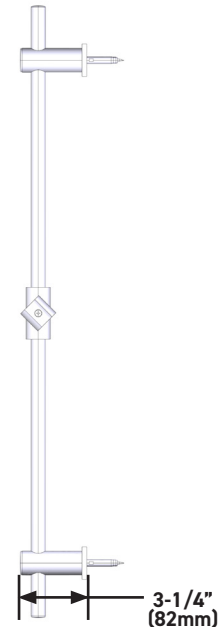

US Customers

U.S.A.
houseofrohl.com/support
1-800-777-9762

For warranty or additional information, contact:

QUEBEC / MARITIMES / WESTERN CANADA
QUÉBEC / MARITIMES / OUEST CANADIEN
QUEBEC / MARITIMOS / CANADA OCCIDENTAL
houseofrohl.ca/support
1-866-473-8442

Canadian Customers

ONTARIO
houseofrohl.ca/support
1-800-287-5354