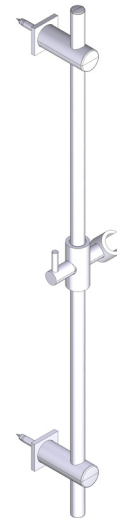

SPÉCIFICATIONS

DESCRIPTION

- Barre coulissante de 30 po seulement avec support de douche à main coulissant
- Fabrication en laiton
- Design moderne/transitionnel
- Support de douche à main coulissant
- La barre ne peut être raccourcie

GARANTIE

- La plupart des produits ou pièces comprend des «garanties limitées» contre les défauts de fabrication. Pour les clients des États-Unis : veuillez consulter houseofrohl.com/support; Pour les clients du Canada : veuillez consulter houseofrohl.ca/support pour connaître les conditions complètes de la garantie des produits et finis.

Barre coulissante de 30 po seulement avec support de douche à main coulissant

MODÈLES : 300127SB